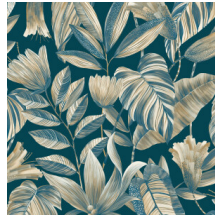

Ikebana

Collectie Ginkgo

Verhaal achter de collectie

Deze collectie werd vernoemd naar haar meest opvallende dessin: Ginkgo beeldt een overvloed aan bladeren van de Japanse notenboom of Ginkgo biloba af, een uitzonderlijke boom die in onze streken maar heel weinig voorkomt. Ook het andere botanische patroon Ikebana brengt leven in huis, terwijl dessins Maya en Yumi voor een stoere touch zorgen. Ze worden aangevuld met vier (faux-)uni's die elk op eigen wijze karakter geven aan je interieur.

Technische specificaties

Referentie	<u>21910</u>
Samenstelling	Behang op vlies
Afmetingen	Rollen van 10,05 m x 0,53 m
Aanzet	Verspringende aanzet 64/32 cm
Lijm	Arte Clearpro of een dispersielijm van goede kwaliteit
Hoe verlijmen	Muur inlijmen
Lichtbestendigheid	Goed lichtbestendig
Hoe verwijderen	Volledig droog verwijderbaar
Onderhoud	Afschrobbaar

Kleuren (4)

21910

21911

21912

21913

View

Meer informatie? [Klik hier](#)

Bestel stalen, bereken hoeveelheden, bekijk instructievideo's, download technische informatie en meer:
www.arte-international.com