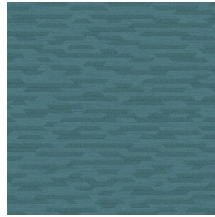

Maya

Collectie Ginkgo

Verhaal achter de collectie

Deze collectie werd vernoemd naar haar meest opvallende dessin: Ginkgo beeldt een overvloed aan bladeren van de Japanse notenboom of Ginkgo biloba af, een uitzonderlijke boom die in onze streken maar heel weinig voorkomt. Ook het andere botanische patroon Ikebana brengt leven in huis, terwijl dessins Maya en Yumi voor een stoere touch zorgen. Ze worden aangevuld met vier (faux-)uni's die elk op eigen wijze karakter geven aan je interieur.

Technische specificaties

Referentie	<u>21920</u>
Samenstelling	Behang op vlies
Afmetingen	Rollen van 10,05 m x 0,53 m
Aanzet	Verspringende aanzet 64/32 cm
Lijm	Arte Clearpro of een dispersielijm van goede kwaliteit
Hoe verlijmen	Muur inlijmen
Lichtbestendigheid	Goed lichtbestendig
Hoe verwijderen	Volledig droog verwijderbaar
Onderhoud	Afschrobbaar

Kleuren (7)

21920

21921

21922

21923

21924

21925

21926