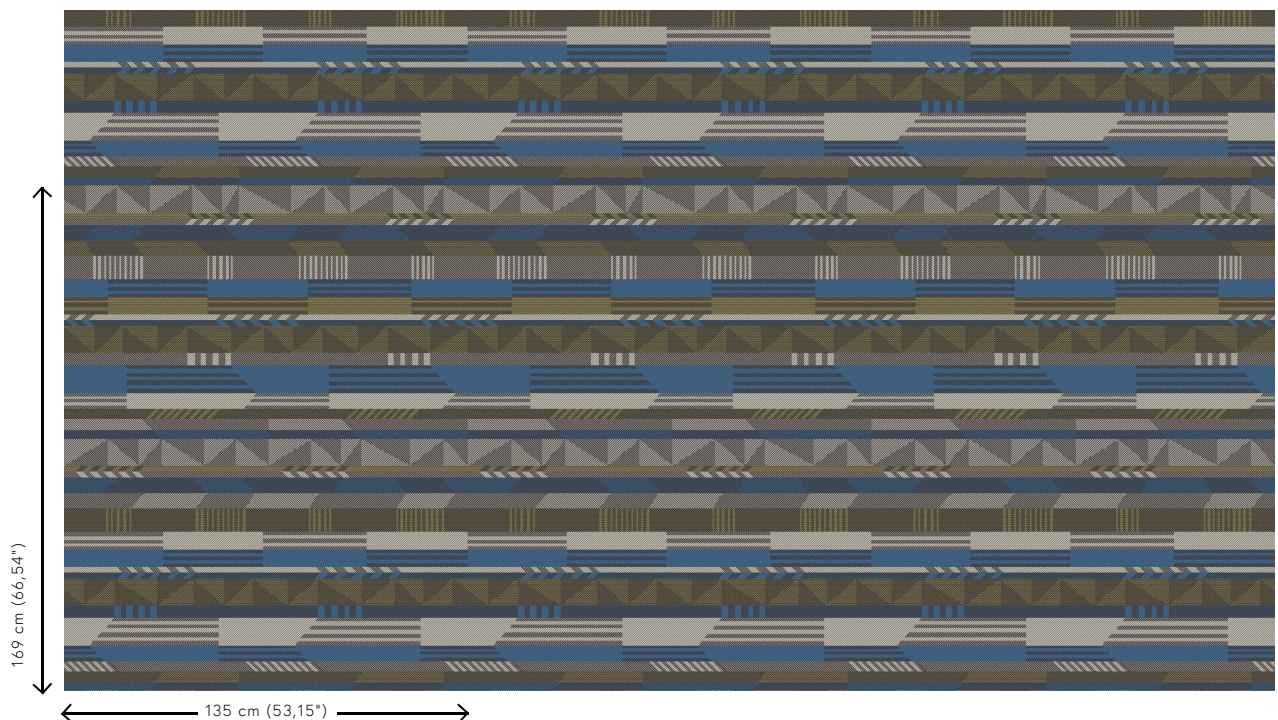

Technische specificaties

Referentie	<u>22000</u> • Blue Gold
Productcategorie	Exquisite
Samenstelling	Natuurmuurbekleding op vlies
Beschrijving	Jacquardgeweven muurbekleding met Afrikaanse invloeden en luxueuze metaalaccenten
Afmetingen	Breedte 135 cm / leverbaar op afsnijding
Aanzet	Rechte aanzet 169 cm
Lijm	Arte Clearpro of een dispersielijm van goede kwaliteit
Hoe verlijmen	Product bevochtigen, muur inlijmen
Lichtbestendigheid	Goed lichtbestendig
Hoe verwijderen	Volledig droog verwijderbaar
Brandnorm EU	B-s1, d0
Brandnorm VS	Class A
Onderhoud	Tijdens de plaatsing zeer licht afwasbaar (natte lijm afdeppen)

Kleuren (3)

22000

22001

22002

View

Meer informatie? [Klik hier](#)

Bestel stalen, bereken hoeveelheden, bekijk instructievideo's, download technische informatie en meer:
www.arte-international.com

ARTE®