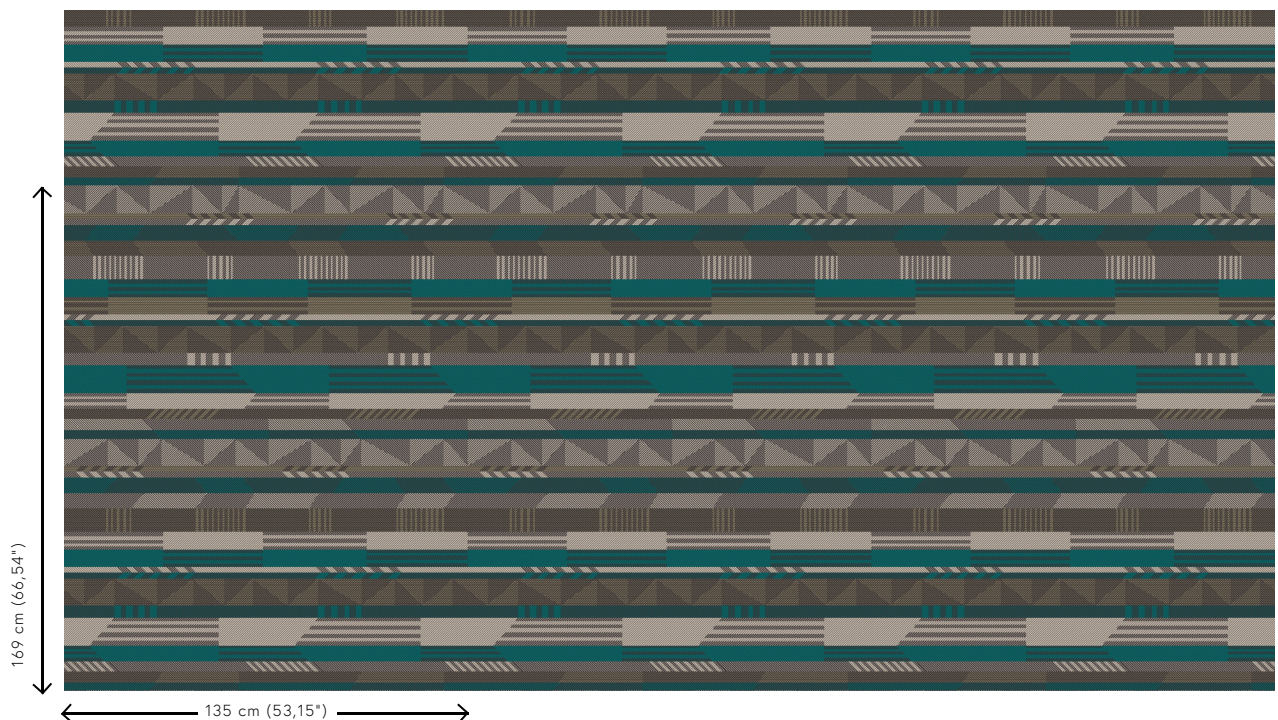

Technische specificaties

Referentie	<u>22002</u> • Green Metal
Productcategorie	Exquisite
Samenstelling	Natuurmuurbekleding op vlies
Beschrijving	Jacquardgeweven muurbekleding met Afrikaanse invloeden en luxueuze metaalaccenten
Afmetingen	Breedte 135 cm / leverbaar op afsnijding
Aanzet	Rechte aanzet 169 cm
Lijm	Arte Clearpro of een dispersielijm van goede kwaliteit
Hoe verlijmen	Product bevochtigen, muur inlijmen
Lichtbestendigheid	Goed lichtbestendig
Hoe verwijderen	Volledig droog verwijderbaar
Brandnorm EU	B-s1, d0
Brandnorm VS	Class A
Onderhoud	Tijdens de plaatsing zeer licht afwasbaar (natte lijm afdeppen)

Kleuren (3)

22000

22001

22002

View

Meer informatie? [Klik hier](#)

Bestel stalen, bereken hoeveelheden, bekijk instructievideo's, download technische informatie en meer:
www.arte-international.com

ARTE®