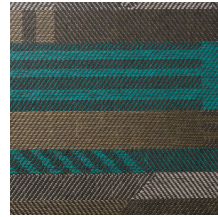

ETNO

Collectie Manovo

Verhaal achter de collectie

Manovo, het grootste nationaal park in Centraal-Afrika, vormt de inspiratiebron voor de eclectische mix van botanische prints, geometrische vormen en effen patronen.

Technische specificaties

Referentie	<u>22002</u> • Green Metal
Productcategorie	Exquisite
Samenstelling	Natuurmuurbekleding op vlies
Beschrijving	Jacquardgeweven muurbekleding met Afrikaanse invloeden en luxueuze metaalaccenten
Afmetingen	Breedte 135 cm / leverbaar op afsnijding
Aanzet	Rechte aanzet 169 cm
Lijm	Arte Clearpro of een dispersielijm van goede kwaliteit
Hoe verlijmen	Product bevochtigen, muur inlijmen
Lichtbestendigheid	Goed lichtbestendig
Hoe verwijderen	Volledig droog verwijderbaar
Brandnorm EU	B-s1, d0
Brandnorm VS	Class A
Onderhoud	Tijdens de plaatsing zeer licht afwasbaar (natte lijm afdeppen)

Kleuren (3)

22000

22001

22002

View

Meer informatie? [Klik hier](#)

Bestel stalen, bereken hoeveelheden, bekijk instructievideo's, download technische informatie en meer:
www.arte-international.com

ARTE®