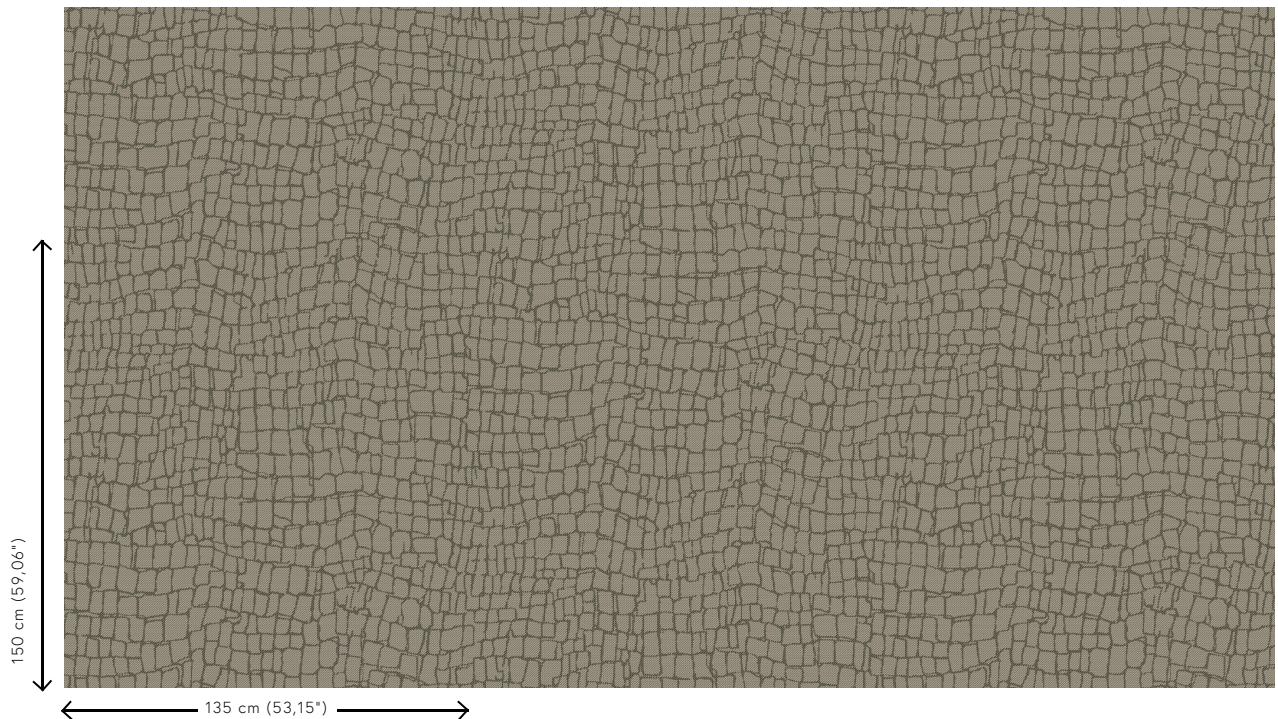

Technische specificaties

Referentie	<u>22040</u> • Dark Grey
Productcategorie	Exquisite
Samenstelling	Natuurmuurbekleding op vlies
Beschrijving	Jacquardgeweven muurbekleding met een vrije interpretatie van een krokodillenhuid
Afmetingen	Breedte 135 cm / leverbaar op afsnijding
Aanzet	Verspringende aanzet 150/75 cm
Lijm	Arte Clearpro of een dispersielijm van goede kwaliteit
Hoe verlijmen	Product bevochtigen, muur inlijmen
Lichtbestendigheid	Goed lichtbestendig
Hoe verwijderen	Volledig droog verwijderbaar
Brandnorm EU	B-s1, d0
Brandnorm VS	Class A
Onderhoud	Licht afwasbaar

Kleuren (4)

22040

22041

22042

22043

View

Meer informatie? [Klik hier](#)

Bestel stalen, bereken hoeveelheden, bekijk instructievideo's, download technische informatie en meer:
www.arte-international.com