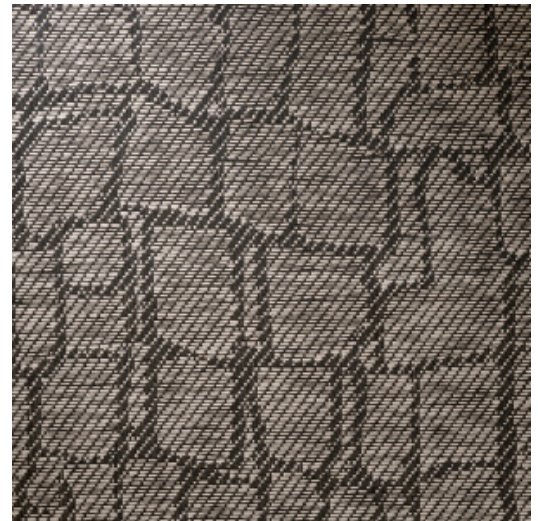

CROC

Collectie Manovo

Verhaal achter de collectie

Manovo, het grootste nationaal park in Centraal-Afrika, vormt de inspiratiebron voor de eclectische mix van botanische prints, geometrische vormen en effen patronen.

Technische specificaties

Referentie	<u>22040</u> • Dark Grey
Productcategorie	Exquisite
Samenstelling	Natuurmuurbekleding op vlies
Beschrijving	Jacquardgeweven muurbekleding met een vrije interpretatie van een krokodillenhuid
Afmetingen	Breedte 135 cm / leverbaar op afsnijding
Aanzet	Verspringende aanzet 150/75 cm
Lijm	Arte Clearpro of een dispersielijm van goede kwaliteit
Hoe verlijmen	Product bevochtigen, muur inlijmen
Lichtbestendigheid	Goed lichtbestendig
Hoe verwijderen	Volledig droog verwijderbaar
Brandnorm EU	B-s1, d0
Brandnorm VS	Class A
Onderhoud	Licht afwasbaar