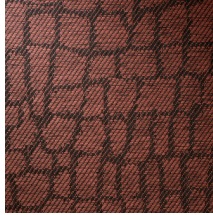

Technische specificaties

Referentie	<u>22040</u> • Dark Grey
Productcategorie	Exquisite
Samenstelling	Natuurmuurbekleding op vlies
Beschrijving	Jacquardgeweven muurbekleding met een vrije interpretatie van een krokodillenhuid
Afmetingen	Breedte 135 cm / leverbaar op afsnijding
Aanzet	Verspringende aanzet 150/75 cm
Lijm	Arte Clearpro of een dispersielijm van goede kwaliteit
Hoe verlijmen	Product bevochtigen, muur inlijmen
Lichtbestendigheid	Goed lichtbestendig
Hoe verwijderen	Volledig droog verwijderbaar
Brandnorm EU	B-s1, d0
Brandnorm VS	Class A
Onderhoud	Licht afwasbaar

Kleuren (4)

22040

22041

22042

22043

View

Meer informatie? [Klik hier](#)

Bestel stalen, bereken hoeveelheden, bekijk instructievideo's, download technische informatie en meer:
www.arte-international.com