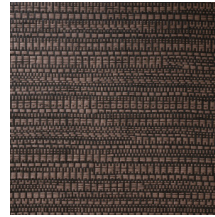

Technische specificaties

Referentie	<u>22060</u> • Sunny Brick
Productcategorie	Exquisite
Samenstelling	Natuurmuurbekleding op vlies
Beschrijving	Jacquardgeweven muurbekleding met een subtiele horizontale beweging
Afmetingen	Breedte 135 cm / leverbaar op afsnijding
Aanzet	Vrije aanzet 0 cm
Lijm	Arte Clearpro of een dispersielijm van goede kwaliteit
Hoe verlijmen	Product bevochtigen, muur inlijmen
Lichtbestendigheid	Goed lichtbestendig
Hoe verwijderen	Volledig droog verwijderbaar
Brandnorm EU	B-s1, d0
Brandnorm VS	Class A
Onderhoud	Tijdens de plaatsing zeer licht afwasbaar (natte lijm afdeppen)

Kleuren (8)

22060

22061

22062

22063

22064

22065

22066