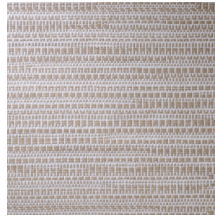

## Technische specificaties

Referentie	<u>22060</u> • Sunny Brick
Productcategorie	Exquisite
Samenstelling	Natuurmuurbekleding op vlies
Beschrijving	Jacquardgeweven muurbekleding met een subtiele horizontale beweging
Afmetingen	Breedte 135 cm / leverbaar op afsnijding
Aanzet	Vrije aanzet 0 cm
Lijm	Arte Clearpro of een dispersielijm van goede kwaliteit
Hoe verlijmen	Product bevochtigen, muur inlijmen
Lichtbestendigheid	Goed lichtbestendig
Hoe verwijderen	Volledig droog verwijderbaar
Brandnorm EU	B-s1, d0
Brandnorm VS	Class A
Onderhoud	Tijdens de plaatsing zeer licht afwasbaar (natte lijm afdeppen)

## Kleuren (8)

22060

22061

22062

22063

22064

22065

22066