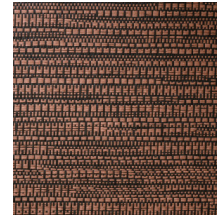

Technische specificaties

Referentie	<u>22060</u> • Sunny Brick
Productcategorie	Exquisite
Samenstelling	Natuurmuurbekleding op vlies
Beschrijving	Jacquardgeweven muurbekleding met een subtiele horizontale beweging
Afmetingen	Breedte 135 cm / leverbaar op afsnijding
Aanzet	Vrije aanzet 0 cm
Lijm	Arte Clearpro of een dispersielijm van goede kwaliteit
Hoe verlijmen	Product bevochtigen, muur inlijmen
Lichtbestendigheid	Goed lichtbestendig
Hoe verwijderen	Volledig droog verwijderbaar
Brandnorm EU	B-s1, d0
Brandnorm VS	Class A
Onderhoud	Tijdens de plaatsing zeer licht afwasbaar (natte lijm afdeppen)

Kleuren (8)

22060

22061

22062

22063

22064

22065

22066