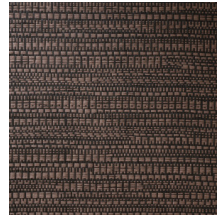

## Technische specificaties

Referentie	<u>22060</u> • Sunny Brick
Productcategorie	Exquisite
Samenstelling	Natuurmuurbekleding op vlies
Beschrijving	Jacquardgeweven muurbekleding met een subtiele horizontale beweging
Afmetingen	Breedte 135 cm / leverbaar op afsnijding
Aanzet	Vrije aanzet 0 cm
Lijm	Arte Clearpro of een dispersielijm van goede kwaliteit
Hoe verlijmen	Product bevochtigen, muur inlijmen
Lichtbestendigheid	Goed lichtbestendig
Hoe verwijderen	Volledig droog verwijderbaar
Brandnorm EU	B-s1, d0
Brandnorm VS	Class A
Onderhoud	Tijdens de plaatsing zeer licht afwasbaar (natte lijm afdeppen)

## Kleuren (8)

22060

22061

22062

22063

22064

22065

22066