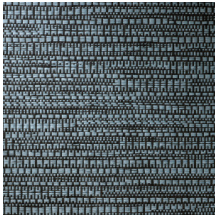

## Technische specificaties

Referentie	<u>22060</u> • Sunny Brick
Productcategorie	Exquisite
Samenstelling	Natuurmuurbekleding op vlies
Beschrijving	Jacquardgeweven muurbekleding met een subtiele horizontale beweging
Afmetingen	Breedte 135 cm / leverbaar op afsnijding
Aanzet	Vrije aanzet 0 cm
Lijm	Arte Clearpro of een dispersielijm van goede kwaliteit
Hoe verlijmen	Product bevochtigen, muur inlijmen
Lichtbestendigheid	Goed lichtbestendig
Hoe verwijderen	Volledig droog verwijderbaar
Brandnorm EU	B-s1, d0
Brandnorm VS	Class A
Onderhoud	Tijdens de plaatsing zeer licht afwasbaar (natte lijm afdeppen)

## Kleuren (8)

22060

22061

22062

22063

22064

22065

22066