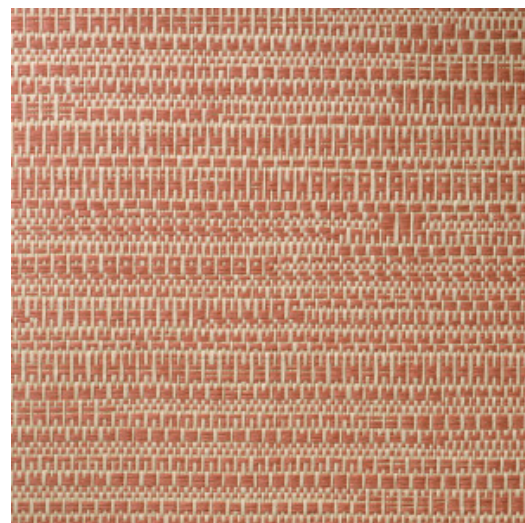

# KOUMBALA

Collectie Manovo

## Verhaal achter de collectie

Manovo, het grootste nationaal park in Centraal-Afrika, vormt de inspiratiebron voor de eclectische mix van botanische prints, geometrische vormen en effen patronen.

## Technische specificaties

Referentie	<u>22060</u> • Sunny Brick
Productcategorie	Exquisite
Samenstelling	Natuurmuurbekleding op vlies
Beschrijving	Jacquardgeweven muurbekleding met een subtiele horizontale beweging
Afmetingen	Breedte 135 cm / leverbaar op afsnijding
Aanzet	Vrije aanzet 0 cm
Lijm	Arte Clearpro of een dispersielijm van goede kwaliteit
Hoe verlijmen	Product bevochtigen, muur inlijmen
Lichtbestendigheid	Goed lichtbestendig
Hoe verwijderen	Volledig droog verwijderbaar
Brandnorm EU	B-s1, d0
Brandnorm VS	Class A
Onderhoud	Tijdens de plaatsing zeer licht afwasbaar (natte lijm afdeppen)

## Kleuren (8)

22060

22061

22062

22063

22064

22065

22066