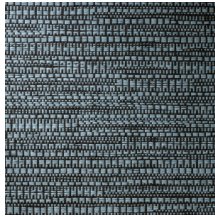

Technische specificaties

Referentie	<u>22060</u> • Sunny Brick
Productcategorie	Exquisite
Samenstelling	Natuurmuurbekleding op vlies
Beschrijving	Jacquardgeweven muurbekleding met een subtiele horizontale beweging
Afmetingen	Breedte 135 cm / leverbaar op afsnijding
Aanzet	Vrije aanzet 0 cm
Lijm	Arte Clearpro of een dispersielijm van goede kwaliteit
Hoe verlijmen	Product bevochtigen, muur inlijmen
Lichtbestendigheid	Goed lichtbestendig
Hoe verwijderen	Volledig droog verwijderbaar
Brandnorm EU	B-s1, d0
Brandnorm VS	Class A
Onderhoud	Tijdens de plaatsing zeer licht afwasbaar (natte lijm afdeppen)

Kleuren (8)

22060

22061

22062

22063

22064

22065

22066