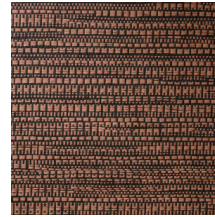

## Technische specificaties

Referentie	<u>22060</u> • Sunny Brick
Productcategorie	Exquisite
Samenstelling	Natuurmuurbekleding op vlies
Beschrijving	Jacquardgeweven muurbekleding met een subtiele horizontale beweging
Afmetingen	Breedte 135 cm / leverbaar op afsnijding
Aanzet	Vrije aanzet 0 cm
Lijm	Arte Clearpro of een dispersielijm van goede kwaliteit
Hoe verlijmen	Product bevochtigen, muur inlijmen
Lichtbestendigheid	Goed lichtbestendig
Hoe verwijderen	Volledig droog verwijderbaar
Brandnorm EU	B-s1, d0
Brandnorm VS	Class A
Onderhoud	Tijdens de plaatsing zeer licht afwasbaar (natte lijm afdeppen)

## Kleuren (8)

22060

22061

22062

22063

22064

22065

22066