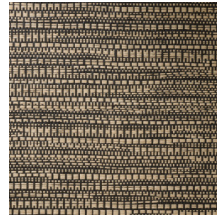

## Technische specificaties

Referentie	<u>22060</u> • Sunny Brick
Productcategorie	Exquisite
Samenstelling	Natuurmuurbekleding op vlies
Beschrijving	Jacquardgeweven muurbekleding met een subtiele horizontale beweging
Afmetingen	Breedte 135 cm / leverbaar op afsnijding
Aanzet	Vrije aanzet 0 cm
Lijm	Arte Clearpro of een dispersielijm van goede kwaliteit
Hoe verlijmen	Product bevochtigen, muur inlijmen
Lichtbestendigheid	Goed lichtbestendig
Hoe verwijderen	Volledig droog verwijderbaar
Brandnorm EU	B-s1, d0
Brandnorm VS	Class A
Onderhoud	Tijdens de plaatsing zeer licht afwasbaar (natte lijm afdeppen)

## Kleuren (8)

22060

22061

22062

22063

22064

22065

22066