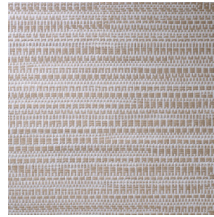

Technische specificaties

Referentie	<u>22060</u> • Sunny Brick
Productcategorie	Exquisite
Samenstelling	Natuurmuurbekleding op vlies
Beschrijving	Jacquardgeweven muurbekleding met een subtiele horizontale beweging
Afmetingen	Breedte 135 cm / leverbaar op afsnijding
Aanzet	Vrije aanzet 0 cm
Lijm	Arte Clearpro of een dispersielijm van goede kwaliteit
Hoe verlijmen	Product bevochtigen, muur inlijmen
Lichtbestendigheid	Goed lichtbestendig
Hoe verwijderen	Volledig droog verwijderbaar
Brandnorm EU	B-s1, d0
Brandnorm VS	Class A
Onderhoud	Tijdens de plaatsing zeer licht afwasbaar (natte lijm afdeppen)

Kleuren (8)

22060

22061

22062

22063

22064

22065

22066