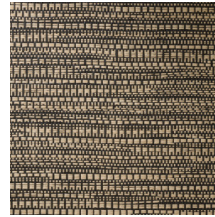

Technische specificaties

Referentie	<u>22060</u> • Sunny Brick
Productcategorie	Exquisite
Samenstelling	Natuurmuurbekleding op vlies
Beschrijving	Jacquardgeweven muurbekleding met een subtiele horizontale beweging
Afmetingen	Breedte 135 cm / leverbaar op afsnijding
Aanzet	Vrije aanzet 0 cm
Lijm	Arte Clearpro of een dispersielijm van goede kwaliteit
Hoe verlijmen	Product bevochtigen, muur inlijmen
Lichtbestendigheid	Goed lichtbestendig
Hoe verwijderen	Volledig droog verwijderbaar
Brandnorm EU	B-s1, d0
Brandnorm VS	Class A
Onderhoud	Tijdens de plaatsing zeer licht afwasbaar (natte lijm afdeppen)

Kleuren (8)

22060

22061

22062

22063

22064

22065

22066