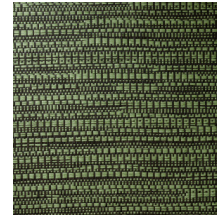

Technische specificaties

Referentie	<u>22060</u> • Sunny Brick
Productcategorie	Exquisite
Samenstelling	Natuurmuurbekleding op vlies
Beschrijving	Jacquardgeweven muurbekleding met een subtiele horizontale beweging
Afmetingen	Breedte 135 cm / leverbaar op afsnijding
Aanzet	Vrije aanzet 0 cm
Lijm	Arte Clearpro of een dispersielijm van goede kwaliteit
Hoe verlijmen	Product bevochtigen, muur inlijmen
Lichtbestendigheid	Goed lichtbestendig
Hoe verwijderen	Volledig droog verwijderbaar
Brandnorm EU	B-s1, d0
Brandnorm VS	Class A
Onderhoud	Tijdens de plaatsing zeer licht afwasbaar (natte lijm afdeppen)

Kleuren (8)

22060

22061

22062

22063

22064

22065

22066