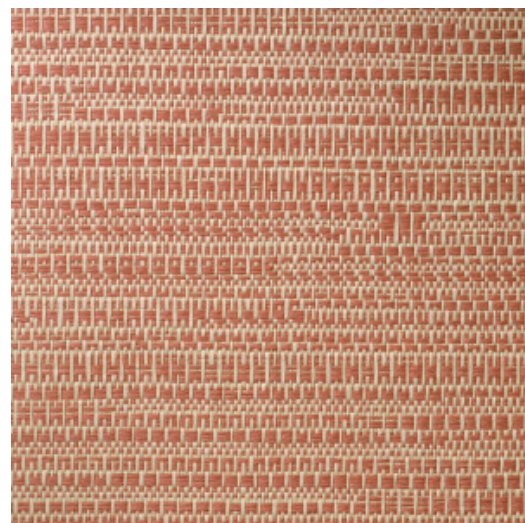

KOUMBALA

Collectie Manovo

Verhaal achter de collectie

Manovo, het grootste nationaal park in Centraal-Afrika, vormt de inspiratiebron voor de eclectische mix van botanische prints, geometrische vormen en effen patronen.

Technische specificaties

Referentie	<u>22060</u> • Sunny Brick
Productcategorie	Exquisite
Samenstelling	Natuurmuurbekleding op vlies
Beschrijving	Jacquardgeweven muurbekleding met een subtiele horizontale beweging
Afmetingen	Breedte 135 cm / leverbaar op afsnijding
Aanzet	Vrije aanzet 0 cm
Lijm	Arte Clearpro of een dispersielijm van goede kwaliteit
Hoe verlijmen	Product bevochtigen, muur inlijmen
Lichtbestendigheid	Goed lichtbestendig
Hoe verwijderen	Volledig droog verwijderbaar
Brandnorm EU	B-s1, d0
Brandnorm VS	Class A
Onderhoud	Tijdens de plaatsing zeer licht afwasbaar (natte lijm afdeppen)

Kleuren (8)

22060

22061

22062

22063

22064

22065

22066