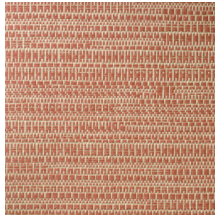

KOUMBALA

Collectie Manovo

Verhaal achter de collectie

Manovo, het grootste nationaal park in Centraal-Afrika, vormt de inspiratiebron voor de eclectische mix van botanische prints, geometrische vormen en effen patronen.

Technische specificaties

Referentie	<u>22060</u> • Sunny Brick
Productcategorie	Exquisite
Samenstelling	Natuurmuurbekleding op vlies
Beschrijving	Jacquardgeweven muurbekleding met een subtiele horizontale beweging
Afmetingen	Breedte 135 cm / leverbaar op afsnijding
Aanzet	Vrije aanzet 0 cm
Lijm	Arte Clearpro of een dispersielijm van goede kwaliteit
Hoe verlijmen	Product bevochtigen, muur inlijmen
Lichtbestendigheid	Goed lichtbestendig
Hoe verwijderen	Volledig droog verwijderbaar
Brandnorm EU	B-s1, d0
Brandnorm VS	Class A
Onderhoud	Tijdens de plaatsing zeer licht afwasbaar (natte lijm afdeppen)

Kleuren (8)

22060

22061

22062

22063

22064

22065

22066