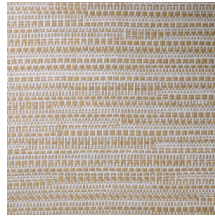

## Technische specificaties

Referentie	<u>22060</u> • Sunny Brick
Productcategorie	Exquisite
Samenstelling	Natuurmuurbekleding op vlies
Beschrijving	Jacquardgeweven muurbekleding met een subtiele horizontale beweging
Afmetingen	Breedte 135 cm / leverbaar op afsnijding
Aanzet	Vrije aanzet 0 cm
Lijm	Arte Clearpro of een dispersielijm van goede kwaliteit
Hoe verlijmen	Product bevochtigen, muur inlijmen
Lichtbestendigheid	Goed lichtbestendig
Hoe verwijderen	Volledig droog verwijderbaar
Brandnorm EU	B-s1, d0
Brandnorm VS	Class A
Onderhoud	Tijdens de plaatsing zeer licht afwasbaar (natte lijm afdeppen)

## Kleuren (8)

22060

22061

22062

22063

22064

22065

22066