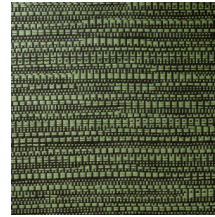

## Technische specificaties

Referentie	<u>22060</u> • Sunny Brick
Productcategorie	Exquisite
Samenstelling	Natuurmuurbekleding op vlies
Beschrijving	Jacquardgeweven muurbekleding met een subtiele horizontale beweging
Afmetingen	Breedte 135 cm / leverbaar op afsnijding
Aanzet	Vrije aanzet 0 cm
Lijm	Arte Clearpro of een dispersielijm van goede kwaliteit
Hoe verlijmen	Product bevochtigen, muur inlijmen
Lichtbestendigheid	Goed lichtbestendig
Hoe verwijderen	Volledig droog verwijderbaar
Brandnorm EU	B-s1, d0
Brandnorm VS	Class A
Onderhoud	Tijdens de plaatsing zeer licht afwasbaar (natte lijm afdeppen)

## Kleuren (8)

22060

22061

22062

22063

22064

22065

22066