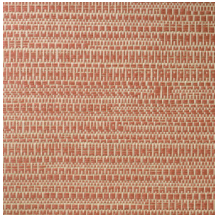

## Verhaal achter de collectie

Manovo, het grootste nationaal park in Centraal-Afrika, vormt de inspiratiebron voor de eclectische mix van botanische prints, geometrische vormen en effen patronen.

## Technische specificaties

Referentie	<u>22060</u> • Sunny Brick
Productcategorie	Exquisite
Samenstelling	Natuurmuurbekleding op vlies
Beschrijving	Jacquardgeweven muurbekleding met een subtiele horizontale beweging
Afmetingen	Breedte 135 cm / leverbaar op afsnijding
Aanzet	Vrije aanzet 0 cm
Lijm	Arte Clearpro of een dispersielijm van goede kwaliteit
Hoe verlijmen	Product bevochtigen, muur inlijmen
Lichtbestendigheid	Goed lichtbestendig
Hoe verwijderen	Volledig droog verwijderbaar
Brandnorm EU	B-s1, d0
Brandnorm VS	Class A
Onderhoud	Tijdens de plaatsing zeer licht afwasbaar (natte lijm afdeppen)

## Kleuren (8)

22060

22061

22062

22063

22064

22065

22066