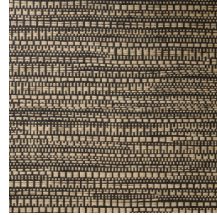

KOUMBALA

Collectie All Naturals

Verhaal achter de collectie

Arte heeft een grote voorliefde voor bijzondere materialen. De designers zijn voortdurend op zoek naar de meest unieke materialen om te verwerken tot prachtige muurbekleding. Een belangrijk deel daarvan zijn de dessins met natuurlijke materialen. Raffia, sisal, mica, bananenschors: het is maar een kleine greep uit het royale aanbod aan natuurlijke muurbekledingen. In deze collectie worden al deze prachtige natuurproducten gebundeld.

Technische specificaties

Referentie	<u>22060A</u> • Sunny Brick
Productcategorie	Exquisite
Samenstelling	Natuurmuurbekleding op vlies
Beschrijving	Jacquardgeweven muurbekleding met een subtiele horizontale beweging
Afmetingen	Breedte 135 cm / leverbaar op afsnijding
Aanzet	Vrije aanzet 0 cm
Lijm	Arte Clearpro of een dispersielijm van goede kwaliteit
Hoe verlijmen	Product bevochtigen, muur inlijmen
Lichtbestendigheid	Goed lichtbestendig
Hoe verwijderen	Volledig droog verwijderbaar
Brandnorm EU	B-s1, d0
Brandnorm VS	Class A
Onderhoud	Tijdens de plaatsing zeer licht afwasbaar (natte lijm afdeppen)

Kleuren (6)

22060A

22061A

22062A

22063A

22064A

22067A

Meer informatie? [Klik hier](#)