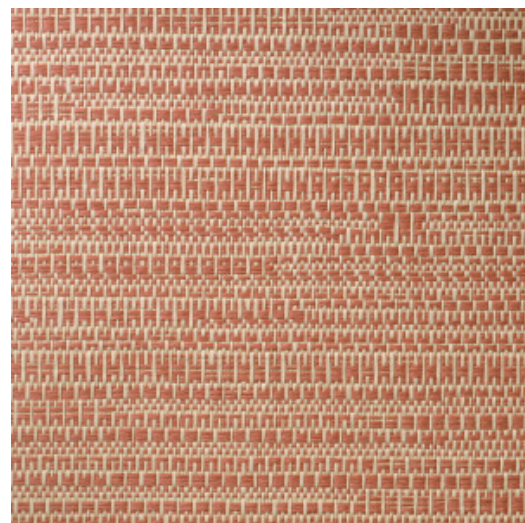

KOUMBALA

Collectie All Naturals

Verhaal achter de collectie

Arte heeft een grote voorliefde voor bijzondere materialen. De designers zijn voortdurend op zoek naar de meest unieke materialen om te verwerken tot prachtige muurbekleding. Een belangrijk deel daarvan zijn de dessins met natuurlijke materialen. Raffia, sisal, mica, bananenschors: het is maar een kleine greep uit het royale aanbod aan natuurlijke muurbekledingen. In deze collectie worden al deze prachtige natuurproducten gebundeld.

Technische specificaties

Referentie	<u>22060A</u> • Sunny Brick
Productcategorie	Exquisite
Samenstelling	Natuurmuurbekleding op vlies
Beschrijving	Jacquardgeweven muurbekleding met een subtiele horizontale beweging
Afmetingen	Breedte 135 cm / leverbaar op afsnijding
Aanzet	Vrije aanzet 0 cm
Lijm	Arte Clearpro of een dispersielijm van goede kwaliteit
Hoe verlijmen	Product bevochtigen, muur inlijmen
Lichtbestendigheid	Goed lichtbestendig
Hoe verwijderen	Volledig droog verwijderbaar
Brandnorm EU	B-s1, d0
Brandnorm VS	Class A
Onderhoud	Tijdens de plaatsing zeer licht afwasbaar (natte lijm afdeppen)

Kleuren (6)

22060A

22061A

22062A

22063A

22064A

22067A

Meer informatie? [Klik hier](#)