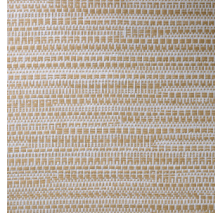

KOUMBALA

Collectie All Naturals

Verhaal achter de collectie

Arte heeft een grote voorliefde voor bijzondere materialen. De designers zijn voortdurend op zoek naar de meest unieke materialen om te verwerken tot prachtige muurbekleding. Een belangrijk deel daarvan zijn de dessins met natuurlijke materialen. Raffia, sisal, mica, bananenschors: het is maar een kleine greep uit het royale aanbod aan natuurlijke muurbekledingen. In deze collectie worden al deze prachtige natuurproducten gebundeld.

Technische specificaties

Referentie	<u>22060A</u> • Sunny Brick
Productcategorie	Exquisite
Samenstelling	Natuurmuurbekleding op vlies
Beschrijving	Jacquardgeweven muurbekleding met een subtiele horizontale beweging
Afmetingen	Breedte 135 cm / leverbaar op afsnijding
Aanzet	Vrije aanzet 0 cm
Lijm	Arte Clearpro of een dispersielijm van goede kwaliteit
Hoe verlijmen	Product bevochtigen, muur inlijmen
Lichtbestendigheid	Goed lichtbestendig
Hoe verwijderen	Volledig droog verwijderbaar
Brandnorm EU	B-s1, d0
Brandnorm VS	Class A
Onderhoud	Tijdens de plaatsing zeer licht afwasbaar (natte lijm afdeppen)

Kleuren (6)

22060A

22061A

22062A

22063A

22064A

22067A

Meer informatie? [Klik hier](#)