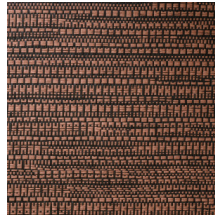

Technische specificaties

Referentie	<u>22060A</u> • Sunny Brick
Productcategorie	Exquisite
Samenstelling	Natuurmuurbekleding op vlies
Beschrijving	Jacquardgeweven muurbekleding met een subtiele horizontale beweging
Afmetingen	Breedte 135 cm / leverbaar op afsnijding
Aanzet	Vrije aanzet 0 cm
Lijm	Arte Clearpro of een dispersielijm van goede kwaliteit
Hoe verlijmen	Product bevochtigen, muur inlijmen
Lichtbestendigheid	Goed lichtbestendig
Hoe verwijderen	Volledig droog verwijderbaar
Brandnorm EU	B-s1, d0
Brandnorm VS	Class A
Onderhoud	Tijdens de plaatsing zeer licht afwasbaar (natte lijm afdeppen)

Kleuren (6)

22060A

22061A

22062A

22063A

22064A

22067A

Meer informatie? [Klik hier](#)