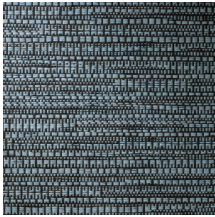

Technische specificaties

Referentie	<u>22060A</u> • Sunny Brick
Productcategorie	Exquisite
Samenstelling	Natuurmuurbekleding op vlies
Beschrijving	Jacquardgeweven muurbekleding met een subtiele horizontale beweging
Afmetingen	Breedte 135 cm / leverbaar op afsnijding
Aanzet	Vrije aanzet 0 cm
Lijm	Arte Clearpro of een dispersielijm van goede kwaliteit
Hoe verlijmen	Product bevochtigen, muur inlijmen
Lichtbestendigheid	Goed lichtbestendig
Hoe verwijderen	Volledig droog verwijderbaar
Brandnorm EU	B-s1, d0
Brandnorm VS	Class A
Onderhoud	Tijdens de plaatsing zeer licht afwasbaar (natte lijm afdeppen)

Kleuren (6)

22060A

22061A

22062A

22063A

22064A

22067A

Meer informatie? [Klik hier](#)