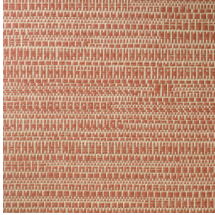

KOUMBALA

Collectie All Naturals

Verhaal achter de collectie

Arte heeft een grote voorliefde voor bijzondere materialen. De designers zijn voortdurend op zoek naar de meest unieke materialen om te verwerken tot prachtige muurbekleding. Een belangrijk deel daarvan zijn de dessins met natuurlijke materialen. Raffia, sisal, mica, bananenschors: het is maar een kleine greep uit het royale aanbod aan natuurlijke muurbekledingen. In deze collectie worden al deze prachtige natuurproducten gebundeld.

Technische specificaties

Referentie	<u>22060A</u> • Sunny Brick
Productcategorie	Exquisite
Samenstelling	Natuurmuurbekleding op vlies
Beschrijving	Jacquardgeweven muurbekleding met een subtiele horizontale beweging
Afmetingen	Breedte 135 cm / leverbaar op afsnijding
Aanzet	Vrije aanzet 0 cm
Lijm	Arte Clearpro of een dispersielijm van goede kwaliteit
Hoe verlijmen	Product bevochtigen, muur inlijmen
Lichtbestendigheid	Goed lichtbestendig
Hoe verwijderen	Volledig droog verwijderbaar
Brandnorm EU	B-s1, d0
Brandnorm VS	Class A
Onderhoud	Tijdens de plaatsing zeer licht afwasbaar (natte lijm afdeppen)

Kleuren (6)

22060A

22061A

22062A

22063A

22064A

22067A

Meer informatie? [Klik hier](#)