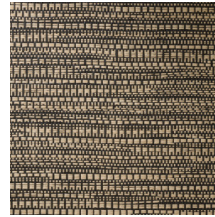

Technische specificaties

Referentie	<u>22062</u> • Dark Natural
Productcategorie	Exquisite
Samenstelling	Natuurmuurbekleding op vlies
Beschrijving	Jacquardgeweven muurbekleding met een subtiele horizontale beweging
Afmetingen	Breedte 135 cm / leverbaar op afsnijding
Aanzet	Vrije aanzet 0 cm
Lijm	Arte Clearpro of een dispersielijm van goede kwaliteit
Hoe verlijmen	Product bevochtigen, muur inlijmen
Lichtbestendigheid	Goed lichtbestendig
Hoe verwijderen	Volledig droog verwijderbaar
Brandnorm EU	B-s1, d0
Brandnorm VS	Class A
Onderhoud	Tijdens de plaatsing zeer licht afwasbaar (natte lijm afdeppen)

Kleuren (8)

22060

22061

22062

22063

22064

22065

22066