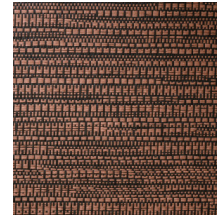

Technische specificaties

Referentie	<u>22062</u> • Dark Natural
Productcategorie	Exquisite
Samenstelling	Natuurmuurbekleding op vlies
Beschrijving	Jacquardgeweven muurbekleding met een subtiele horizontale beweging
Afmetingen	Breedte 135 cm / leverbaar op afsnijding
Aanzet	Vrije aanzet 0 cm
Lijm	Arte Clearpro of een dispersielijm van goede kwaliteit
Hoe verlijmen	Product bevochtigen, muur inlijmen
Lichtbestendigheid	Goed lichtbestendig
Hoe verwijderen	Volledig droog verwijderbaar
Brandnorm EU	B-s1, d0
Brandnorm VS	Class A
Onderhoud	Tijdens de plaatsing zeer licht afwasbaar (natte lijm afdeppen)

Kleuren (8)

22060

22061

22062

22063

22064

22065

22066