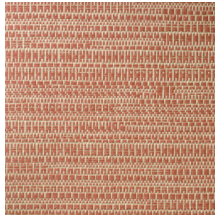

KOUMBALA

Collectie Manovo

Verhaal achter de collectie

Manovo, het grootste nationaal park in Centraal-Afrika, vormt de inspiratiebron voor de eclectische mix van botanische prints, geometrische vormen en effen patronen.

Technische specificaties

Referentie	<u>22062</u> • Dark Natural
Productcategorie	Exquisite
Samenstelling	Natuurmuurbekleding op vlies
Beschrijving	Jacquardgeweven muurbekleding met een subtiele horizontale beweging
Afmetingen	Breedte 135 cm / leverbaar op afsnijding
Aanzet	Vrije aanzet 0 cm
Lijm	Arte Clearpro of een dispersielijm van goede kwaliteit
Hoe verlijmen	Product bevochtigen, muur inlijmen
Lichtbestendigheid	Goed lichtbestendig
Hoe verwijderen	Volledig droog verwijderbaar
Brandnorm EU	B-s1, d0
Brandnorm VS	Class A
Onderhoud	Tijdens de plaatsing zeer licht afwasbaar (natte lijm afdeppen)

Kleuren (8)

22060

22061

22062

22063

22064

22065

22066