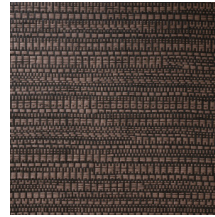

Technische specificaties

Referentie	<u>22062</u> • Dark Natural
Productcategorie	Exquisite
Samenstelling	Natuurmuurbekleding op vlies
Beschrijving	Jacquardgeweven muurbekleding met een subtiele horizontale beweging
Afmetingen	Breedte 135 cm / leverbaar op afsnijding
Aanzet	Vrije aanzet 0 cm
Lijm	Arte Clearpro of een dispersielijm van goede kwaliteit
Hoe verlijmen	Product bevochtigen, muur inlijmen
Lichtbestendigheid	Goed lichtbestendig
Hoe verwijderen	Volledig droog verwijderbaar
Brandnorm EU	B-s1, d0
Brandnorm VS	Class A
Onderhoud	Tijdens de plaatsing zeer licht afwasbaar (natte lijm afdeppen)

Kleuren (8)

22060

22061

22062

22063

22064

22065

22066