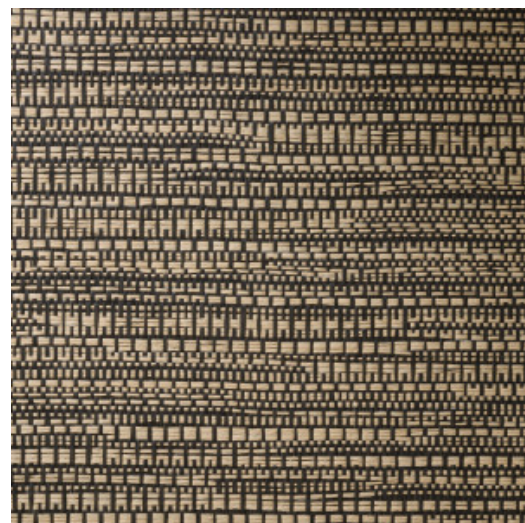

KOUMBALA

Collectie Manovo

Verhaal achter de collectie

Manovo, het grootste nationaal park in Centraal-Afrika, vormt de inspiratiebron voor de eclectische mix van botanische prints, geometrische vormen en effen patronen.

Technische specificaties

Referentie	<u>22062</u> • Dark Natural
Productcategorie	Exquisite
Samenstelling	Natuurmuurbekleding op vlies
Beschrijving	Jacquardgeweven muurbekleding met een subtiele horizontale beweging
Afmetingen	Breedte 135 cm / leverbaar op afsnijding
Aanzet	Vrije aanzet 0 cm
Lijm	Arte Clearpro of een dispersielijm van goede kwaliteit
Hoe verlijmen	Product bevochtigen, muur inlijmen
Lichtbestendigheid	Goed lichtbestendig
Hoe verwijderen	Volledig droog verwijderbaar
Brandnorm EU	B-s1, d0
Brandnorm VS	Class A
Onderhoud	Tijdens de plaatsing zeer licht afwasbaar (natte lijm afdeppen)

Kleuren (8)

22060

22061

22062

22063

22064

22065

22066