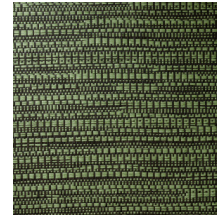

Technische specificaties

Referentie	<u>22062</u> • Dark Natural
Productcategorie	Exquisite
Samenstelling	Natuurmuurbekleding op vlies
Beschrijving	Jacquardgeweven muurbekleding met een subtiele horizontale beweging
Afmetingen	Breedte 135 cm / leverbaar op afsnijding
Aanzet	Vrije aanzet 0 cm
Lijm	Arte Clearpro of een dispersielijm van goede kwaliteit
Hoe verlijmen	Product bevochtigen, muur inlijmen
Lichtbestendigheid	Goed lichtbestendig
Hoe verwijderen	Volledig droog verwijderbaar
Brandnorm EU	B-s1, d0
Brandnorm VS	Class A
Onderhoud	Tijdens de plaatsing zeer licht afwasbaar (natte lijm afdeppen)

Kleuren (8)

22060

22061

22062

22063

22064

22065

22066