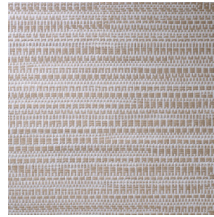

Technische specificaties

Referentie	<u>22062</u> • Dark Natural
Productcategorie	Exquisite
Samenstelling	Natuurmuurbekleding op vlies
Beschrijving	Jacquardgeweven muurbekleding met een subtiele horizontale beweging
Afmetingen	Breedte 135 cm / leverbaar op afsnijding
Aanzet	Vrije aanzet 0 cm
Lijm	Arte Clearpro of een dispersielijm van goede kwaliteit
Hoe verlijmen	Product bevochtigen, muur inlijmen
Lichtbestendigheid	Goed lichtbestendig
Hoe verwijderen	Volledig droog verwijderbaar
Brandnorm EU	B-s1, d0
Brandnorm VS	Class A
Onderhoud	Tijdens de plaatsing zeer licht afwasbaar (natte lijm afdeppen)

Kleuren (8)

22060

22061

22062

22063

22064

22065

22066