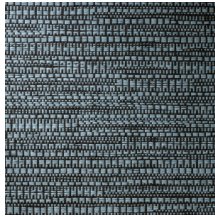

Technische specificaties

Referentie	<u>22062</u> • Dark Natural
Productcategorie	Exquisite
Samenstelling	Natuurmuurbekleding op vlies
Beschrijving	Jacquardgeweven muurbekleding met een subtiele horizontale beweging
Afmetingen	Breedte 135 cm / leverbaar op afsnijding
Aanzet	Vrije aanzet 0 cm
Lijm	Arte Clearpro of een dispersielijm van goede kwaliteit
Hoe verlijmen	Product bevochtigen, muur inlijmen
Lichtbestendigheid	Goed lichtbestendig
Hoe verwijderen	Volledig droog verwijderbaar
Brandnorm EU	B-s1, d0
Brandnorm VS	Class A
Onderhoud	Tijdens de plaatsing zeer licht afwasbaar (natte lijm afdeppen)

Kleuren (8)

22060

22061

22062

22063

22064

22065

22066