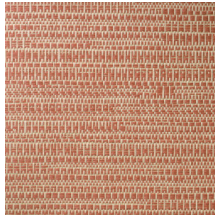

Kleuren (8)

22060