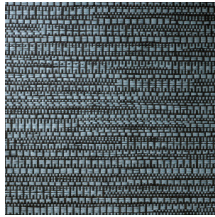

Kleuren (8)

22060

22061

22062

22063

22064

22065

22066

22067

Meer informatie? [Klik hier](#)

Bestel stalen, bereken hoeveelheden, bekijk instructievideo's, download technische informatie en meer:
www.arte-international.com

ARTE®

wallcoverings for the ultimate in refinement