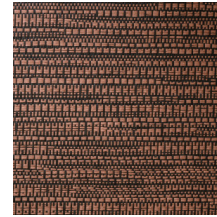

22067

Meer informatie? [Klik hier](#)

Bestel stalen, bereken hoeveelheden, bekijk instructievideo's, download technische informatie en meer:
www.arte-international.com

ARTE®

wallcoverings for the ultimate in refinement