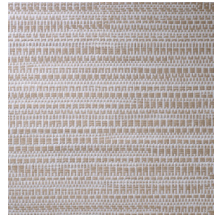

## Technische specificaties

Referentie	<u>22064</u> • Dark Slate
Productcategorie	Exquisite
Samenstelling	Natuurmuurbekleding op vlies
Beschrijving	Jacquardgeweven muurbekleding met een subtiele horizontale beweging
Afmetingen	Breedte 135 cm / leverbaar op afsnijding
Aanzet	Vrije aanzet 0 cm
Lijm	Arte Clearpro of een dispersielijm van goede kwaliteit
Hoe verlijmen	Product bevochtigen, muur inlijmen
Lichtbestendigheid	Goed lichtbestendig
Hoe verwijderen	Volledig droog verwijderbaar
Brandnorm EU	B-s1, d0
Brandnorm VS	Class A
Onderhoud	Tijdens de plaatsing zeer licht afwasbaar (natte lijm afdeppen)

## Kleuren (8)

22060

22061

22062

22063

22064

22065

22066