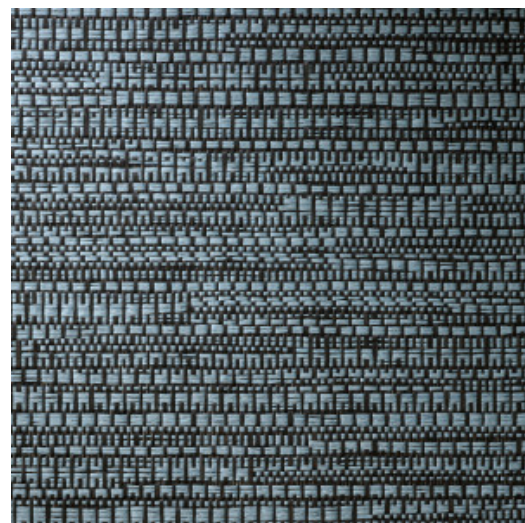

## Verhaal achter de collectie

Manovo, het grootste nationaal park in Centraal-Afrika, vormt de inspiratiebron voor de eclectische mix van botanische prints, geometrische vormen en effen patronen.

## Technische specificaties

Referentie	<u>22064</u> • Dark Slate
Productcategorie	Exquisite
Samenstelling	Natuurmuurbekleding op vlies
Beschrijving	Jacquardgeweven muurbekleding met een subtiele horizontale beweging
Afmetingen	Breedte 135 cm / leverbaar op afsnijding
Aanzet	Vrije aanzet 0 cm
Lijm	Arte Clearpro of een dispersielijm van goede kwaliteit
Hoe verlijmen	Product bevochtigen, muur inlijmen
Lichtbestendigheid	Goed lichtbestendig
Hoe verwijderen	Volledig droog verwijderbaar
Brandnorm EU	B-s1, d0
Brandnorm VS	Class A
Onderhoud	Tijdens de plaatsing zeer licht afwasbaar (natte lijm afdeppen)

## Kleuren (8)

22060

22061

22062

22063

22064

22065

22066