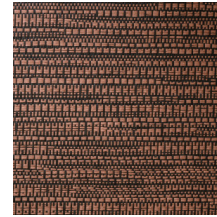

## Technische specificaties

Referentie	<u>22064</u> • Dark Slate
Productcategorie	Exquisite
Samenstelling	Natuurmuurbekleding op vlies
Beschrijving	Jacquardgeweven muurbekleding met een subtiele horizontale beweging
Afmetingen	Breedte 135 cm / leverbaar op afsnijding
Aanzet	Vrije aanzet 0 cm
Lijm	Arte Clearpro of een dispersielijm van goede kwaliteit
Hoe verlijmen	Product bevochtigen, muur inlijmen
Lichtbestendigheid	Goed lichtbestendig
Hoe verwijderen	Volledig droog verwijderbaar
Brandnorm EU	B-s1, d0
Brandnorm VS	Class A
Onderhoud	Tijdens de plaatsing zeer licht afwasbaar (natte lijm afdeppen)

## Kleuren (8)

22060

22061

22062

22063

22064

22065

22066