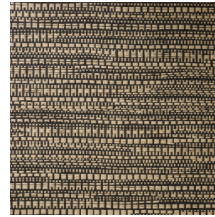

## Technische specificaties

Referentie	<u>22064</u> • Dark Slate
Productcategorie	Exquisite
Samenstelling	Natuurmuurbekleding op vlies
Beschrijving	Jacquardgeweven muurbekleding met een subtiele horizontale beweging
Afmetingen	Breedte 135 cm / leverbaar op afsnijding
Aanzet	Vrije aanzet 0 cm
Lijm	Arte Clearpro of een dispersielijm van goede kwaliteit
Hoe verlijmen	Product bevochtigen, muur inlijmen
Lichtbestendigheid	Goed lichtbestendig
Hoe verwijderen	Volledig droog verwijderbaar
Brandnorm EU	B-s1, d0
Brandnorm VS	Class A
Onderhoud	Tijdens de plaatsing zeer licht afwasbaar (natte lijm afdeppen)

## Kleuren (8)

22060

22061

22062

22063

22064

22065

22066