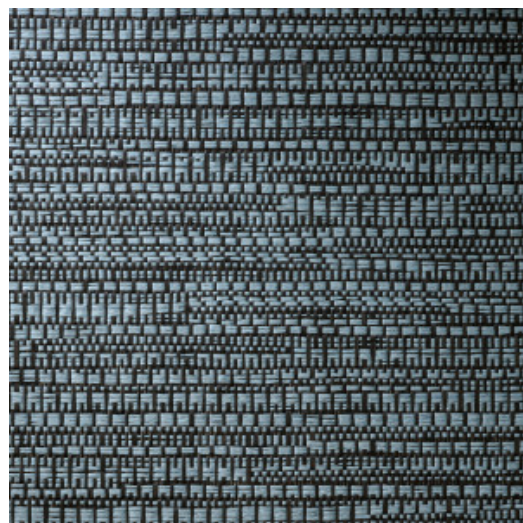

KOUMBALA

Collectie Manovo

Verhaal achter de collectie

Manovo, het grootste nationaal park in Centraal-Afrika, vormt de inspiratiebron voor de eclectische mix van botanische prints, geometrische vormen en effen patronen.

Technische specificaties

Referentie	<u>22064</u> • Dark Slate
Productcategorie	Exquisite
Samenstelling	Natuurmuurbekleding op vlies
Beschrijving	Jacquardgeweven muurbekleding met een subtiele horizontale beweging
Afmetingen	Breedte 135 cm / leverbaar op afsnijding
Aanzet	Vrije aanzet 0 cm
Lijm	Arte Clearpro of een dispersielijm van goede kwaliteit
Hoe verlijmen	Product bevochtigen, muur inlijmen
Lichtbestendigheid	Goed lichtbestendig
Hoe verwijderen	Volledig droog verwijderbaar
Brandnorm EU	B-s1, d0
Brandnorm VS	Class A
Onderhoud	Tijdens de plaatsing zeer licht afwasbaar (natte lijm afdeppen)

Kleuren (8)

22060

22061

22062

22063

22064

22065

22066