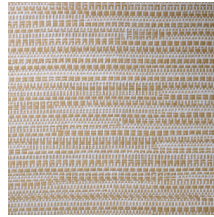

Kleuren (8)

22060

22061

22062

22063

22064

22065

22066

22067

Meer informatie? [Klik hier](#)

Bestel stalen, bereken hoeveelheden, bekijk instructievideo's, download technische informatie en meer:
www.arte-international.com

ARTE®

wallcoverings for the ultimate in refinement