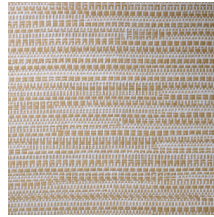

## Technische specificaties

Referentie	<u>22064</u> • Dark Slate
Productcategorie	Exquisite
Samenstelling	Natuurmuurbekleding op vlies
Beschrijving	Jacquardgeweven muurbekleding met een subtiele horizontale beweging
Afmetingen	Breedte 135 cm / leverbaar op afsnijding
Aanzet	Vrije aanzet 0 cm
Lijm	Arte Clearpro of een dispersielijm van goede kwaliteit
Hoe verlijmen	Product bevochtigen, muur inlijmen
Lichtbestendigheid	Goed lichtbestendig
Hoe verwijderen	Volledig droog verwijderbaar
Brandnorm EU	B-s1, d0
Brandnorm VS	Class A
Onderhoud	Tijdens de plaatsing zeer licht afwasbaar (natte lijm afdeppen)

## Kleuren (8)

22060

22061

22062

22063

22064

22065

22066