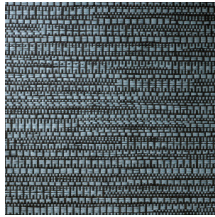

## Technische specificaties

Referentie	<u>22064</u> • Dark Slate
Productcategorie	Exquisite
Samenstelling	Natuurmuurbekleding op vlies
Beschrijving	Jacquardgeweven muurbekleding met een subtiele horizontale beweging
Afmetingen	Breedte 135 cm / leverbaar op afsnijding
Aanzet	Vrije aanzet 0 cm
Lijm	Arte Clearpro of een dispersielijm van goede kwaliteit
Hoe verlijmen	Product bevochtigen, muur inlijmen
Lichtbestendigheid	Goed lichtbestendig
Hoe verwijderen	Volledig droog verwijderbaar
Brandnorm EU	B-s1, d0
Brandnorm VS	Class A
Onderhoud	Tijdens de plaatsing zeer licht afwasbaar (natte lijm afdeppen)

## Kleuren (8)

22060

22061

22062

22063

22064

22065

22066