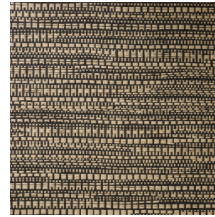

Kleuren (8)

22060

22061

22062

22063

22064

22065

22066

22067

Meer informatie? [Klik hier](#)

Bestel stalen, bereken hoeveelheden, bekijk instructievideo's, download technische informatie en meer:
www.arte-international.com

ARTE®

wallcoverings for the ultimate in refinement