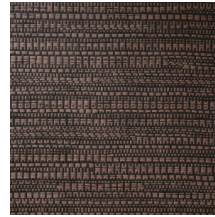

## Technische specificaties

Referentie	<u>22064</u> • Dark Slate
Productcategorie	Exquisite
Samenstelling	Natuurmuurbekleding op vlies
Beschrijving	Jacquardgeweven muurbekleding met een subtiele horizontale beweging
Afmetingen	Breedte 135 cm / leverbaar op afsnijding
Aanzet	Vrije aanzet 0 cm
Lijm	Arte Clearpro of een dispersielijm van goede kwaliteit
Hoe verlijmen	Product bevochtigen, muur inlijmen
Lichtbestendigheid	Goed lichtbestendig
Hoe verwijderen	Volledig droog verwijderbaar
Brandnorm EU	B-s1, d0
Brandnorm VS	Class A
Onderhoud	Tijdens de plaatsing zeer licht afwasbaar (natte lijm afdeppen)

## Kleuren (8)

22060

22061

22062

22063

22064

22065

22066