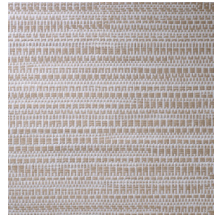

Kleuren (8)

22060

22061

22062

22063

22064

22065

22066

22067

Meer informatie? [Klik hier](#)

Bestel stalen, bereken hoeveelheden, bekijk instructievideo's, download technische informatie en meer:
www.arte-international.com

ARTE®

wallcoverings for the ultimate in refinement