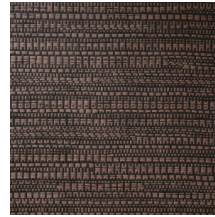

Kleuren (8)

22060

22061

22062

22063

22064

22065

22066

22067

Meer informatie? [Klik hier](#)

Bestel stalen, bereken hoeveelheden, bekijk instructievideo's, download technische informatie en meer:
www.arte-international.com

ARTE®

wallcoverings for the ultimate in refinement