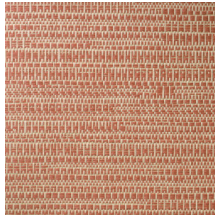

## Verhaal achter de collectie

Manovo, het grootste nationaal park in Centraal-Afrika, vormt de inspiratiebron voor de eclectische mix van botanische prints, geometrische vormen en effen patronen.

## Technische specificaties

Referentie	<u>22064</u> • Dark Slate
Productcategorie	Exquisite
Samenstelling	Natuurmuurbekleding op vlies
Beschrijving	Jacquardgeweven muurbekleding met een subtiele horizontale beweging
Afmetingen	Breedte 135 cm / leverbaar op afsnijding
Aanzet	Vrije aanzet 0 cm
Lijm	Arte Clearpro of een dispersielijm van goede kwaliteit
Hoe verlijmen	Product bevochtigen, muur inlijmen
Lichtbestendigheid	Goed lichtbestendig
Hoe verwijderen	Volledig droog verwijderbaar
Brandnorm EU	B-s1, d0
Brandnorm VS	Class A
Onderhoud	Tijdens de plaatsing zeer licht afwasbaar (natte lijm afdeppen)

## Kleuren (8)

22060

22061

22062

22063

22064

22065

22066