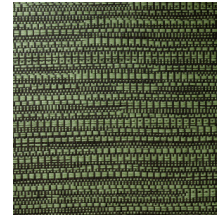

## Technische specificaties

Referentie	<u>22064</u> • Dark Slate
Productcategorie	Exquisite
Samenstelling	Natuurmuurbekleding op vlies
Beschrijving	Jacquardgeweven muurbekleding met een subtiele horizontale beweging
Afmetingen	Breedte 135 cm / leverbaar op afsnijding
Aanzet	Vrije aanzet 0 cm
Lijm	Arte Clearpro of een dispersielijm van goede kwaliteit
Hoe verlijmen	Product bevochtigen, muur inlijmen
Lichtbestendigheid	Goed lichtbestendig
Hoe verwijderen	Volledig droog verwijderbaar
Brandnorm EU	B-s1, d0
Brandnorm VS	Class A
Onderhoud	Tijdens de plaatsing zeer licht afwasbaar (natte lijm afdeppen)

## Kleuren (8)

22060

22061

22062

22063

22064

22065

22066