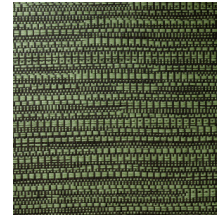

Kleuren (8)

22060

22061

22062

22063

22064

22065

22066

22067

Meer informatie? [Klik hier](#)

Bestel stalen, bereken hoeveelheden, bekijk instructievideo's, download technische informatie en meer:
www.arte-international.com

ARTE®

wallcoverings for the ultimate in refinement