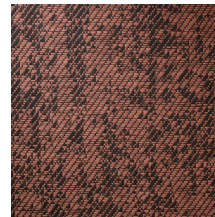

Technische specificaties

Referentie	<u>22080</u> • Light Beige
Productcategorie	Exquisite
Samenstelling	Natuurmuurbekleding op vlies
Beschrijving	Jacquardgeweven muurbekleding met een verweerde look
Afmetingen	Breedte 135 cm / leverbaar op afsnijding
Aanzet	Vrije aanzet 0 cm
Lijm	Arte Clearpro of een dispersielijm van goede kwaliteit
Hoe verlijmen	Product bevochtigen, muur inlijmen
Lichtbestendigheid	Goed lichtbestendig
Hoe verwijderen	Volledig droog verwijderbaar
Brandnorm EU	B-s1, d0
Brandnorm VS	Class A
Onderhoud	Tijdens de plaatsing zeer licht afwasbaar (natte lijm afdeppen)

Kleuren (5)

22080

22081

22082

22083

22084

Meer informatie? [Klik hier](#)

Bestel stalen, bereken hoeveelheden, bekijk instructievideo's, download technische informatie en meer:
www.arte-international.com