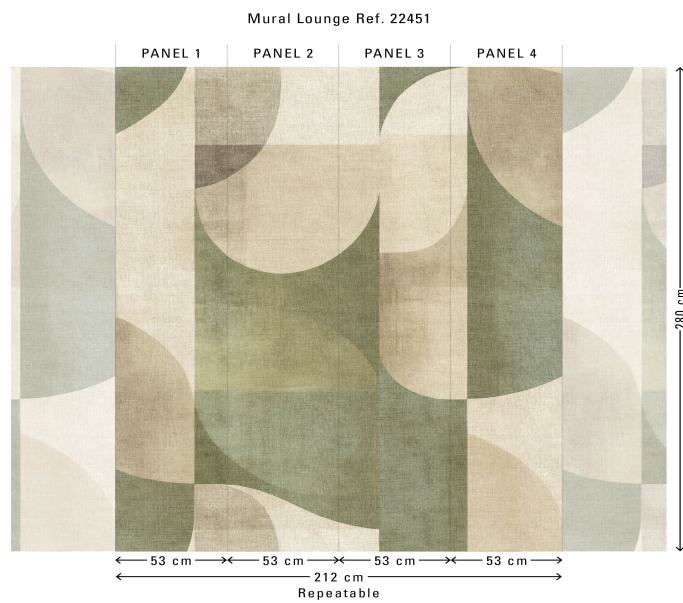

Kleuren (2)

22450

22451

View

Meer informatie? [Klik hier](#)

Bestel stalen, bereken hoeveelheden, bekijk instructievideo's, download technische informatie en meer: www.arternational.com