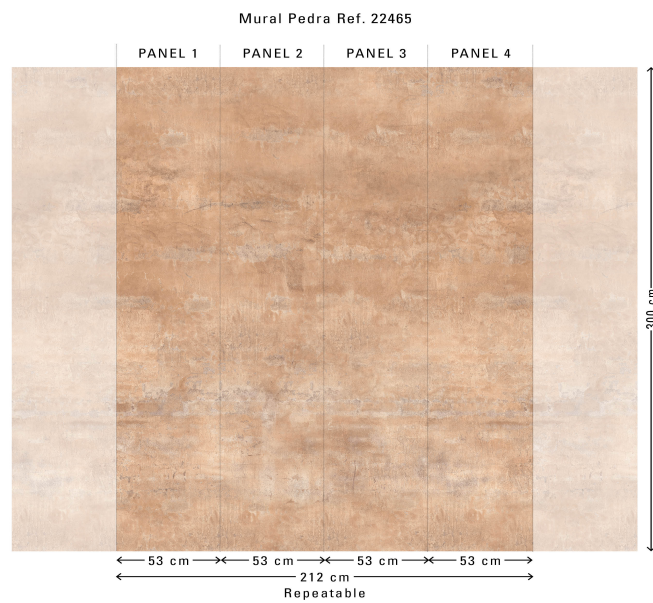

Kleuren (6)

22460

22461

22462

22463

22464

22465

View

Meer informatie? [Klik hier](#)

Bestel stalen, bereken hoeveelheden, bekijk instructievideo's, download technische informatie en meer: www.arternational.com