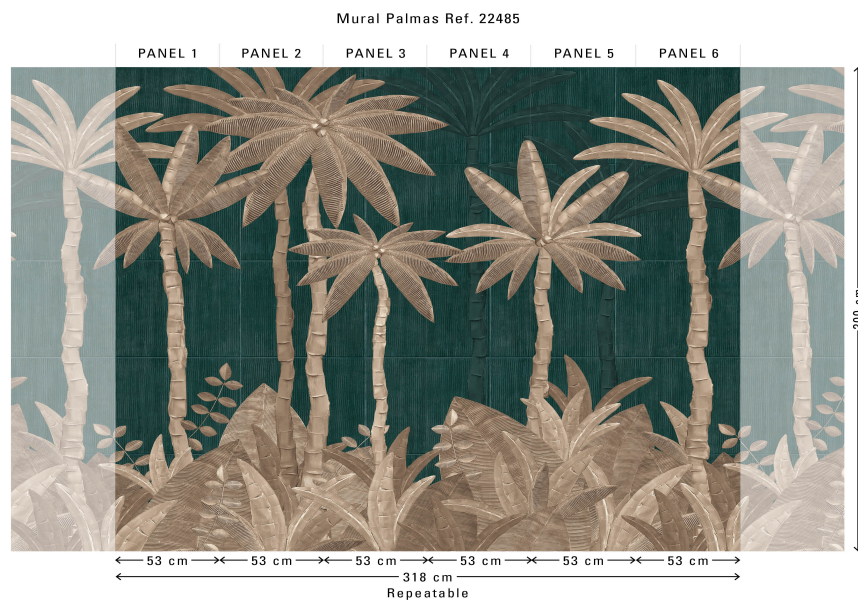

Technische specificaties

Referentie	<u>22485</u>
Samenstelling	Behang op vlies
Afmetingen	Panorama van 318 cm (6 x 53 cm) x 300 cm = 9,54 m ²
Aanzet	Rechte aanzet 300 cm
Opmerking	De tekening van deze panorama sluit perfect aan, zodat je meerdere exemplaren naast elkaar kan plaatsen.
Lijm	Arte Clearpro of een dispersielijm van goede kwaliteit
Hoe verlijmen	Muur inlijmen
Lichtbestendigheid	Goed lichtbestendig
Hoe verwijderen	Volledig droog verwijderbaar
Onderhoud	Licht afwasbaar

Kleuren (2)

22485

22486

View

Meer informatie? [Klik hier](#)

Bestel stalen, bereken hoeveelheden, bekijk instructievideo's, download technische informatie en meer: www.arte-international.com