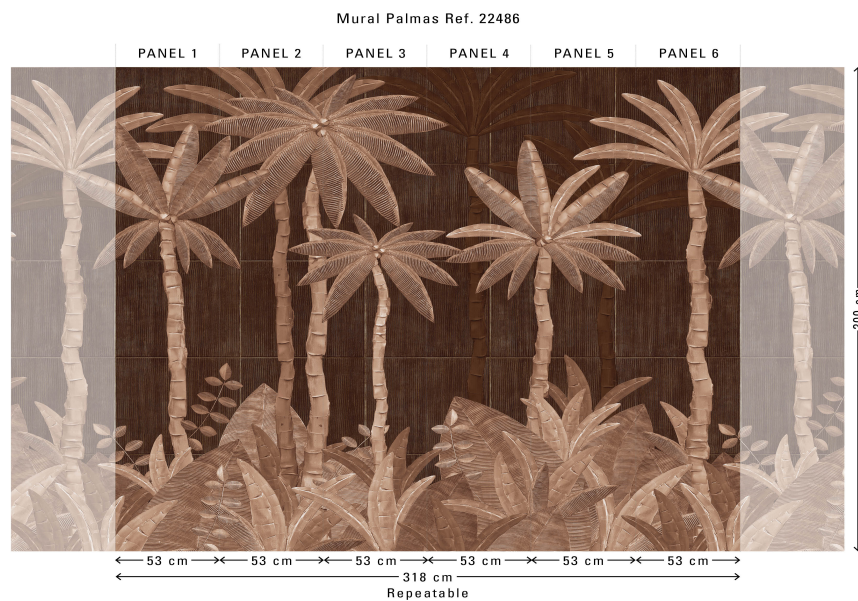

Technische specificaties

Referentie	<u>22486</u>
Samenstelling	Behang op vlies
Afmetingen	Panorama van 318 cm (6 x 53 cm) x 300 cm = 9,54 m ²
Aanzet	Rechte aanzet 300 cm
Opmerking	De tekening van deze panorama sluit perfect aan, zodat je meerdere exemplaren naast elkaar kan plaatsen.
Lijm	Arte Clearpro of een dispersielijm van goede kwaliteit
Hoe verlijmen	Muur inlijmen
Lichtbestendigheid	Goed lichtbestendig
Hoe verwijderen	Volledig droog verwijderbaar
Onderhoud	Licht afwasbaar

Kleuren (2)

22485

22486

View

Meer informatie? [Klik hier](#)

Bestel stalen, bereken hoeveelheden, bekijk instructievideo's, download technische informatie en meer: www.arte-international.com