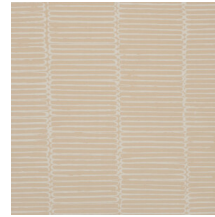

Technische specificaties

Referentie	<u>23720</u>
Samenstelling	Behang op vlies
Afmetingen	Rollen van 10,05 m x 0,53 m
Aanzet	Rechte aanzet 64 cm
Lijm	Arte Clearpro of een dispersielijm van goede kwaliteit
Hoe verlijmen	Muur inlijmen
Lichtbestendigheid	Goed lichtbestendig
Hoe verwijderen	Volledig droog verwijderbaar
Onderhoud	Licht afwasbaar

Kleuren (12)

23720

23721

23722

23723

23724

23725

23726