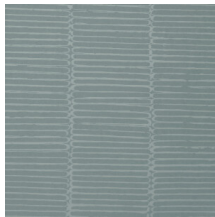

Kleuren (12)

23720

23721

23722

23723

23724

23725

23726

23727

23728

23729

23730

23731

Meer informatie? [Klik hier](#)

Bestel stalen, bereken hoeveelheden, bekijk instructievideo's, download technische informatie en meer:
www.arte-international.com