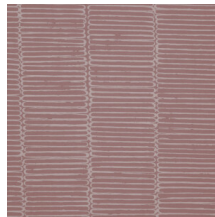

Technische specificaties

Referentie	<u>23720</u>
Samenstelling	Behang op vlies
Afmetingen	Rollen van 10,05 m x 0,53 m
Aanzet	Rechte aanzet 64 cm
Lijm	Arte Clearpro of een dispersielijm van goede kwaliteit
Hoe verlijmen	Muur inlijmen
Lichtbestendigheid	Goed lichtbestendig
Hoe verwijderen	Volledig droog verwijderbaar
Onderhoud	Licht afwasbaar

Kleuren (12)

23720

23721

23722

23723

23724

23725

23726

23727

23728

23729

23730

23731

Meer informatie? [Klik hier](#)

Bestel stalen, bereken hoeveelheden, bekijk instructievideo's, download technische informatie en meer:
www.arte-international.com