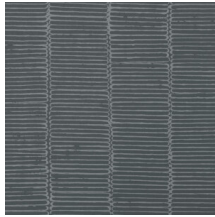

Chalk

Collectie Arcade

Verhaal achter de collectie

Uitgangspunt van deze collectie is het boogpatroon van het gelijknamige dessin Arcade, geïnspireerd op een abstracte bogengalerij opgetrokken in kalksteen. De look en feel van matte kalk zijn de basisingrediënten van deze behangcollectie. Ze komen terug in de vorm van ruitjes en elegante baguettes, die elk op hun manier doen denken aan handgemaakte tegels. Ook in de speelse golven van dessin Wave zien we die warme look van matte kalk terug. De vele frisse kleuren combineren mooi met de warme natuurtinten.

Technische specificaties

Referentie	<u>23720</u>
Samenstelling	Behang op vlies
Afmetingen	Rollen van 10,05 m x 0,53 m
Aanzet	Rechte aanzet 64 cm
Lijm	Arte Clearpro of een dispersielijm van goede kwaliteit
Hoe verlijmen	Muur inlijmen
Lichtbestendigheid	Goed lichtbestendig
Hoe verwijderen	Volledig droog verwijderbaar
Onderhoud	Licht afwasbaar

Kleuren (12)

23720

23721

23722

23723

23724

23725

23726