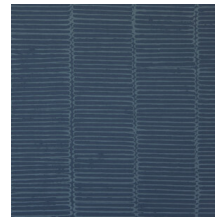

Technische specificaties

Referentie	<u>23720</u>
Samenstelling	Behang op vlies
Afmetingen	Rollen van 10,05 m x 0,53 m
Aanzet	Rechte aanzet 64 cm
Lijm	Arte Clearpro of een dispersielijm van goede kwaliteit
Hoe verlijmen	Muur inlijmen
Lichtbestendigheid	Goed lichtbestendig
Hoe verwijderen	Volledig droog verwijderbaar
Onderhoud	Licht afwasbaar

Kleuren (12)

23720

23721

23722

23723

23724

23725

23726

23727

23728

23729

23730

23731

Meer informatie? [Klik hier](#)

Bestel stalen, bereken hoeveelheden, bekijk instructievideo's, download technische informatie en meer:
www.arte-international.com