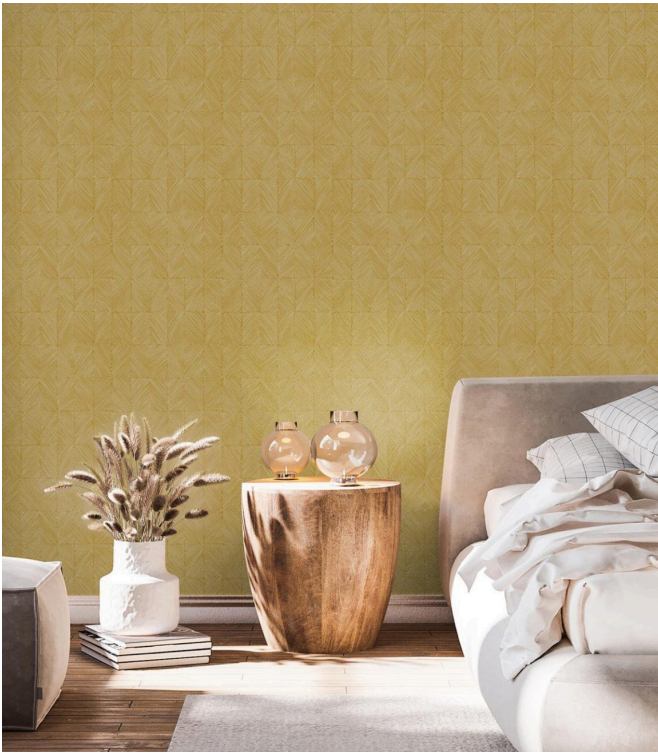

Geoline

Collectie Arcade

Verhaal achter de collectie

Uitgangspunt van deze collectie is het boogpatroon van het gelijknamige dessin Arcade, geïnspireerd op een abstracte bogengalerij opgetrokken in kalksteen. De look en feel van matte kalk zijn de basisingrediënten van deze behangcollectie. Ze komen terug in de vorm van ruitjes en elegante baguettes, die elk op hun manier doen denken aan handgemaakte tegels. Ook in de speelse golven van dessin Wave zien we die warme look van matte kalk terug. De vele frisse kleuren combineren mooi met de warme natuurtinten.

Technische specificaties

Referentie	<u>23750</u>
Samenstelling	Behang op vlies
Afmetingen	Rollen van 10,05 m x 0,53 m
Aanzet	Verspringende aanzet 64/32 cm
Lijm	Arte Clearpro of een dispersielijm van goede kwaliteit
Hoe verlijmen	Muur inlijmen
Lichtbestendigheid	Goed lichtbestendig
Hoe verwijderen	Volledig droog verwijderbaar
Onderhoud	Licht afwasbaar