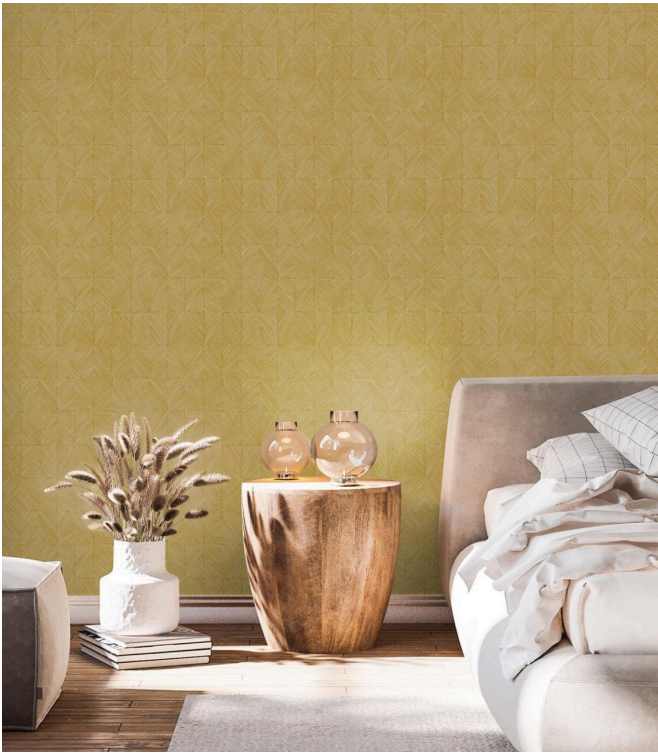

## Verhaal achter de collectie

Uitgangspunt van deze collectie is het boogpatroon van het gelijknamige dessin Arcade, geïnspireerd op een abstracte bogengalerij opgetrokken in kalksteen. De look en feel van matte kalk zijn de basisingrediënten van deze behangcollectie. Ze komen terug in de vorm van ruitjes en elegante baguettes, die elk op hun manier doen denken aan handgemaakte tegels. Ook in de speelse golven van dessin Wave zien we die warme look van matte kalk terug. De vele frisse kleuren combineren mooi met de warme natuurtinten.