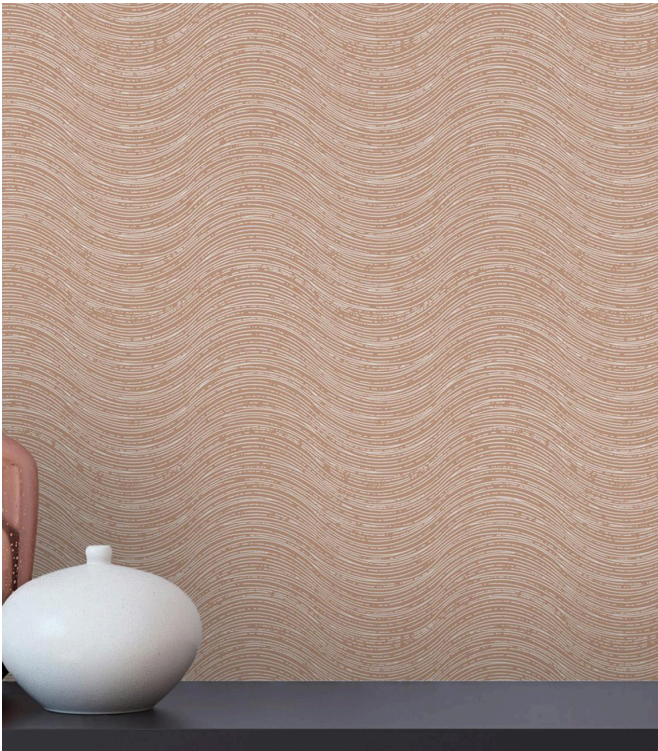

Wave

Collectie Arcade

Verhaal achter de collectie

Uitgangspunt van deze collectie is het boogpatroon van het gelijknamige dessin Arcade, geïnspireerd op een abstracte bogengalerij opgetrokken in kalksteen. De look en feel van matte kalk zijn de basisingrediënten van deze behangcollectie. Ze komen terug in de vorm van ruitjes en elegante baguettes, die elk op hun manier doen denken aan handgemaakte tegels. Ook in de speelse golven van dessin Wave zien we die warme look van matte kalk terug. De vele frisse kleuren combineren mooi met de warme natuurtinten.

Technische specificaties

Referentie	<u>23770</u>
Samenstelling	Behang op vlies
Afmetingen	Rollen van 10,05 m x 0,53 m
Aanzet	Verspringende aanzet 64/32 cm
Lijm	Arte Clearpro of een dispersielijm van goede kwaliteit
Hoe verlijmen	Muur inlijmen
Lichtbestendigheid	Goed lichtbestendig
Hoe verwijderen	Volledig droog verwijderbaar
Onderhoud	Licht afwasbaar