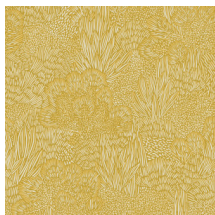

## Technische specificaties

Referentie	<u>23860</u>
Samenstelling	Behang op vlies
Afmetingen	Rollen van 10,05 m x 0,53 m
Aanzet	Rechte aanzet 64 cm
Lijm	Arte Clearpro of een dispersielijm van goede kwaliteit
Hoe verlijmen	Muur inlijmen
Lichtbestendigheid	Goed lichtbestendig
Hoe verwijderen	Volledig droog verwijderbaar
Onderhoud	Licht afwasbaar

## Kleuren (5)

23860

23861

23863

23864

23865

Meer informatie? [Klik hier](#)

Bestel stalen, bereken hoeveelheden, bekijk instructievideo's, download technische informatie en meer:  
[www.arte-international.com](http://www.arte-international.com)