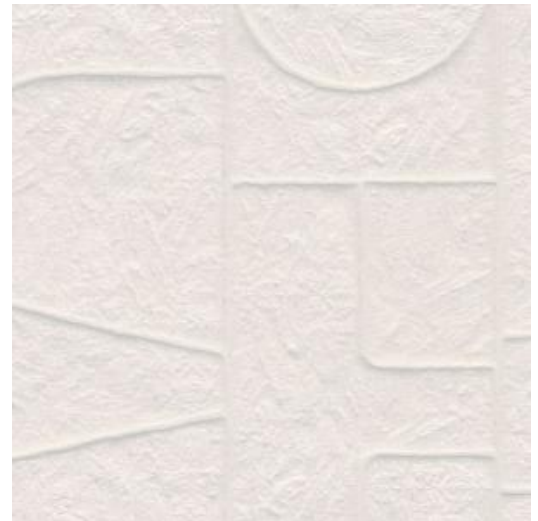

ARCANE

Collectie Terra

Verhaal achter de collectie

De collectie Terra is geïnspireerd door de pure schoonheid van mozaïeken, klei en terracotta aardewerk. De patronen zijn zorgvuldig met de hand gevormd door middel van kalkpleister, om een rijke textuur en karakter te creëren. Deze handgemaakte ontwerpen zijn vervolgens vertaald naar een 3D-muurbekleding van textiel met een streepzachte suède-look. Het resultaat is een uiterst realistische weergave van verweerd gesteente waarin elke oneffenheid en elk detail met grote precisie wordt weergegeven, waardoor de muren een warme en authentieke uitstraling krijgen.

Technische specificaties

Referentie	<u>23910</u> • Pillow
Productcategorie	Couture
Samenstelling	3D textielmuurbekleding op vlies
Beschrijving	3D-muurbekleding geïnspireerd door de structuur van verweerd pleisterwerk
Afmetingen	Breedte 120 cm / leverbaar op afsnijding
Aanzet	Verspringende aanzet 80/40 cm
Opmerking	Vlekwerend en positieve akoestische werking
Lijm	Arte Clearpro of een dispersielijm van goede kwaliteit
Hoe verlijmen	Muur inlijmen
Lichtbestendigheid	Goed lichtbestendig
Hoe verwijderen	Volledig droog verwijderbaar
Brandnorm EU	C-s1, d0
Brandnorm VS	Class A
Onderhoud	Tijdens de plaatsing zeer licht afwasbaar (natte lijm afdeppen)

Kleuren (5)

23910

23911

23912

23913

23914

View

Meer informatie? [Klik hier](#)