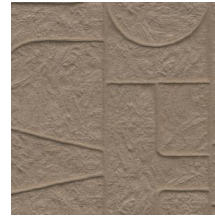

Technische specificaties

Referentie	<u>23910</u> • Pillow
Productcategorie	Couture
Samenstelling	3D textielmuurbekleding op vlies
Beschrijving	3D-muurbekleding geïnspireerd door de structuur van verweerd pleisterwerk
Afmetingen	Breedte 120 cm / leverbaar op afsnijding
Aanzet	Verspringende aanzet 80/40 cm
Opmerking	Vlekwerend en positieve akoestische werking
Lijm	Arte Clearpro of een dispersielijm van goede kwaliteit
Hoe verlijmen	Muur inlijmen
Lichtbestendigheid	Goed lichtbestendig
Hoe verwijderen	Volledig droog verwijderbaar
Brandnorm EU	C-s1, d0
Brandnorm VS	Class A
Onderhoud	Tijdens de plaatsing zeer licht afwasbaar (natte lijm afdeppen)

Kleuren (5)

23910

23911

23912

23913

23914

View

Meer informatie? [Klik hier](#)