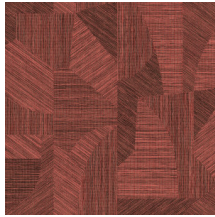

## Technische specificaties

Referentie	<u>24000</u> • Coral
Productcategorie	Refined
Samenstelling	Behang op vlies
Beschrijving	Geïnspireerd op fijn geweven grassen, met de hand uitgesneden en ingelegd
Afmetingen	Rollen van 8,50 m x 0,70 m = 6 m <sup>2</sup>
Aanzet	Verspringende aanzet 64/32 cm, of vrije aanzet 0 cm
Lijm	Arte Clearpro of een dispersielijm van goede kwaliteit
Hoe verlijmen	Muur inlijmen
Lichtbestendigheid	Goed lichtbestendig
Hoe verwijderen	Volledig droog verwijderbaar
Brandnorm EU	B-s1, d0
Brandnorm VS	Class A
Onderhoud	Licht afwasbaar
IMO Certified	

## Kleuren (9)

24000

24001

24002

24003

24004

24005

24006