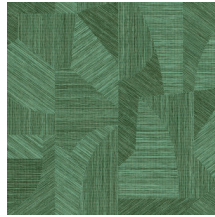

## Technische specificaties

Referentie	<u>24000</u> • Coral
Productcategorie	Refined
Samenstelling	Behang op vlies
Beschrijving	Geïnspireerd op fijn geweven grassen, met de hand uitgesneden en ingelegd
Afmetingen	Rollen van 8,50 m x 0,70 m = 6 m <sup>2</sup>
Aanzet	Verspringende aanzet 64/32 cm, of vrije aanzet 0 cm
Lijm	Arte Clearpro of een dispersielijm van goede kwaliteit
Hoe verlijmen	Muur inlijmen
Lichtbestendigheid	Goed lichtbestendig
Hoe verwijderen	Volledig droog verwijderbaar
Brandnorm EU	B-s1, d0
Brandnorm VS	Class A
Onderhoud	Licht afwasbaar
IMO Certified	

## Kleuren (9)

24000

24001

24002

24003

24004

24005

24006