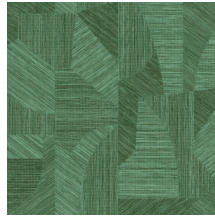

## Technische specificaties

Referentie	<u>24003</u> • Washed White
Productcategorie	Refined
Samenstelling	Behang op vlies
Beschrijving	Geïnspireerd op fijn geweven grassen, met de hand uitgesneden en ingelegd
Afmetingen	Rollen van 8,50 m x 0,70 m = 6 m <sup>2</sup>
Aanzet	Verspringende aanzet 64/32 cm, of vrije aanzet 0 cm
Lijm	Arte Clearpro of een dispersielijm van goede kwaliteit
Hoe verlijmen	Muur inlijmen
Lichtbestendigheid	Goed lichtbestendig
Hoe verwijderen	Volledig droog verwijderbaar
Brandnorm EU	B-s1, d0
Brandnorm VS	Class A
Onderhoud	Licht afwasbaar
IMO Certified	

## Kleuren (9)

24000

24001

24002

24003

24004

24005

24006