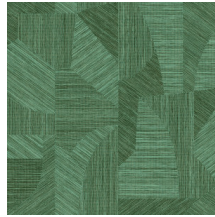

## Technische specificaties

Referentie	<u>24004</u> • Linen
Productcategorie	Refined
Samenstelling	Behang op vlies
Beschrijving	Geïnspireerd op fijn geweven grassen, met de hand uitgesneden en ingelegd
Afmetingen	Rollen van 8,50 m x 0,70 m = 6 m <sup>2</sup>
Aanzet	Verspringende aanzet 64/32 cm, of vrije aanzet 0 cm
Lijm	Arte Clearpro of een dispersielijm van goede kwaliteit
Hoe verlijmen	Muur inlijmen
Lichtbestendigheid	Goed lichtbestendig
Hoe verwijderen	Volledig droog verwijderbaar
Brandnorm EU	B-s1, d0
Brandnorm VS	Class A
Onderhoud	Licht afwasbaar
IMO Certified	

## Kleuren (9)

24000

24001

24002

24003

24004

24005

24006