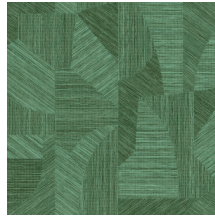

## Technische specificaties

Referentie	<u>24006</u> • Stone
Productcategorie	Refined
Samenstelling	Behang op vlies
Beschrijving	Geïnspireerd op fijn geweven grassen, met de hand uitgesneden en ingelegd
Afmetingen	Rollen van 8,50 m x 0,70 m = 6 m <sup>2</sup>
Aanzet	Verspringende aanzet 64/32 cm, of vrije aanzet 0 cm
Lijm	Arte Clearpro of een dispersielijm van goede kwaliteit
Hoe verlijmen	Muur inlijmen
Lichtbestendigheid	Goed lichtbestendig
Hoe verwijderen	Volledig droog verwijderbaar
Brandnorm EU	B-s1, d0
Brandnorm VS	Class A
Onderhoud	Licht afwasbaar
IMO Certified	

## Kleuren (9)

24000

24001

24002

24003

24004

24005

24006