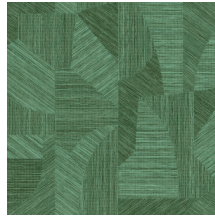

Technische specificaties

Referentie	<u>24007</u> • Rock
Productcategorie	Refined
Samenstelling	Behang op vlies
Beschrijving	Geïnspireerd op fijn geweven grassen, met de hand uitgesneden en ingelegd
Afmetingen	Rollen van 8,50 m x 0,70 m = 6 m ²
Aanzet	Verspringende aanzet 64/32 cm, of vrije aanzet 0 cm
Lijm	Arte Clearpro of een dispersielijm van goede kwaliteit
Hoe verlijmen	Muur inlijmen
Lichtbestendigheid	Goed lichtbestendig
Hoe verwijderen	Volledig droog verwijderbaar
Brandnorm EU	B-s1, d0
Brandnorm VS	Class A
Onderhoud	Licht afwasbaar
IMO Certified	

0493/22

Kleuren (9)

24000

24001

24002

24003

24004

24005