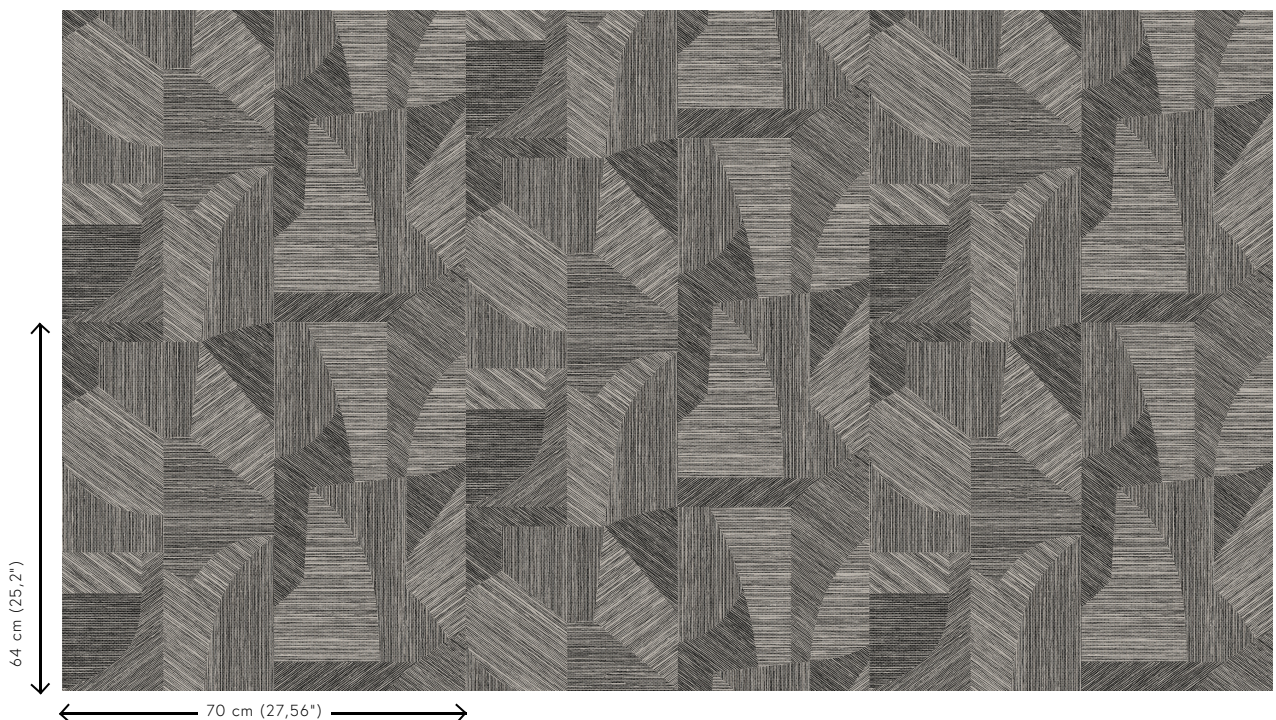

Technische specificaties

Referentie	<u>24007</u> • Rock
Productcategorie	Refined
Samenstelling	Behang op vlies
Beschrijving	Geïnspireerd op fijn geweven grassen, met de hand uitgesneden en ingelegd
Afmetingen	Rollen van 8,50 m x 0,70 m = 6 m ²
Aanzet	Verspringende aanzet 64/32 cm, of vrije aanzet 0 cm
Lijm	Arte Clearpro of een dispersielijm van goede kwaliteit
Hoe verlijmen	Muur inlijmen
Lichtbestendigheid	Goed lichtbestendig
Hoe verwijderen	Volledig droog verwijderbaar
Brandnorm EU	B-s1, d0
Brandnorm VS	Class A
Onderhoud	Licht afwasbaar
IMO Certified	

0493/22

Kleuren (9)

24000

24001

24002

24003

24004

24005

24006

24007

24008

View

Meer informatie? [Klik hier](#)

Bestel stalen, bereken hoeveelheden, bekijk instructievideo's, download technische informatie en meer:
www.arte-international.com

ARTE®

wallcoverings for the ultimate in refinement