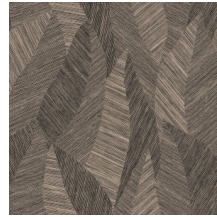

Technische specificaties

Referentie	<u>24020</u> • Olive
Productcategorie	Refined
Samenstelling	Behang op vlies
Beschrijving	Geïnspireerd op fijn geweven grassen, met de hand uitgesneden en ingelegd
Afmetingen	Rollen van 8,50 m x 0,70 m = 6 m ²
Aanzet	Verspringende aanzet 64/32 cm
Lijm	Arte Clearpro of een dispersielijm van goede kwaliteit
Hoe verlijmen	Muur inlijmen
Lichtbestendigheid	Goed lichtbestendig
Hoe verwijderen	Volledig droog verwijderbaar
Brandnorm EU	B-s1, d0
Brandnorm VS	Class A
Onderhoud	Licht afwasbaar
IMO Certified	

0493/22

Kleuren (9)

24020

24021

24022

24023

24024

24025