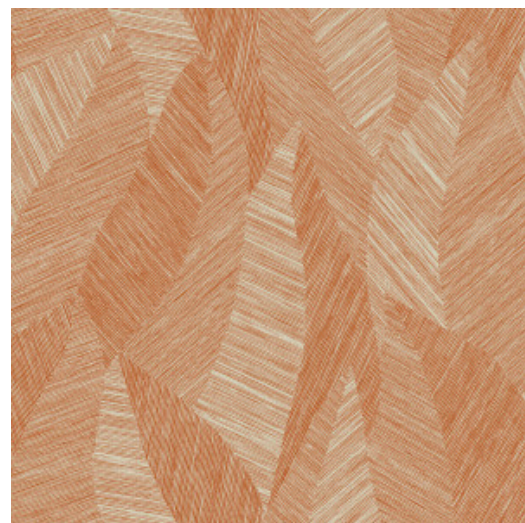

Technische specificaties

Referentie	<u>24021</u> • Terracotta
Productcategorie	Refined
Samenstelling	Behang op vlies
Beschrijving	Geïnspireerd op fijn geweven grassen, met de hand uitgesneden en ingelegd
Afmetingen	Rollen van 8,50 m x 0,70 m = 6 m ²
Aanzet	Verspringende aanzet 64/32 cm
Lijm	Arte Clearpro of een dispersielijm van goede kwaliteit
Hoe verlijmen	Muur inlijmen
Lichtbestendigheid	Goed lichtbestendig
Hoe verwijderen	Volledig droog verwijderbaar
Brandnorm EU	B-s1, d0
Brandnorm VS	Class A
Onderhoud	Licht afwasbaar
IMO Certified	

0493/22

Kleuren (9)

24020

24021

24022

24023

24024

24025