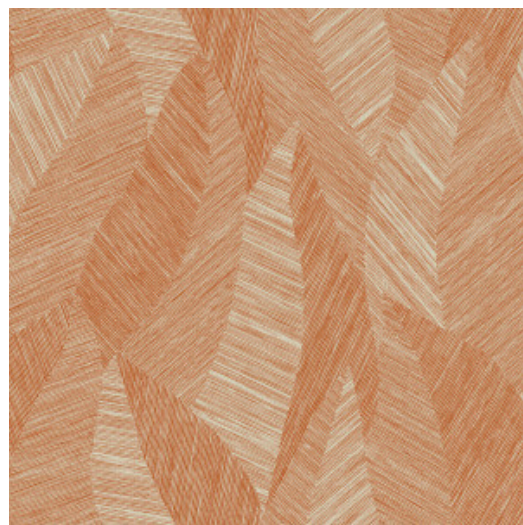

Technische specificaties

Referentie	<u>24021</u> • Terracotta
Productcategorie	Refined
Samenstelling	Behang op vlies
Beschrijving	Geïnspireerd op fijn geweven grassen, met de hand uitgesneden en ingelegd
Afmetingen	Rollen van 8,50 m x 0,70 m = 6 m ²
Aanzet	Verspringende aanzet 64/32 cm
Lijm	Arte Clearpro of een dispersielijm van goede kwaliteit
Hoe verlijmen	Muur inlijmen
Lichtbestendigheid	Goed lichtbestendig
Hoe verwijderen	Volledig droog verwijderbaar
Brandnorm EU	B-s1, d0
Brandnorm VS	Class A
Onderhoud	Licht afwasbaar
IMO Certified	

0493/22

Kleuren (9)

24020

24021

24022

24023

24024

24025