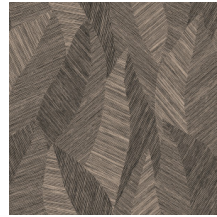

Technische specificaties

Referentie	<u>24021</u> • Terracotta
Productcategorie	Refined
Samenstelling	Behang op vlies
Beschrijving	Geïnspireerd op fijn geweven grassen, met de hand uitgesneden en ingelegd
Afmetingen	Rollen van 8,50 m x 0,70 m = 6 m ²
Aanzet	Verspringende aanzet 64/32 cm
Lijm	Arte Clearpro of een dispersielijm van goede kwaliteit
Hoe verlijmen	Muur inlijmen
Lichtbestendigheid	Goed lichtbestendig
Hoe verwijderen	Volledig droog verwijderbaar
Brandnorm EU	B-s1, d0
Brandnorm VS	Class A
Onderhoud	Licht afwasbaar
IMO Certified	

0493/22

Kleuren (9)

24020

24021

24022

24023

24024

24025