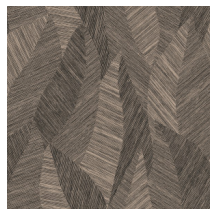

Technische specificaties

Referentie	<u>24022</u> • Eucalyptus
Productcategorie	Refined
Samenstelling	Behang op vlies
Beschrijving	Geïnspireerd op fijn geweven grassen, met de hand uitgesneden en ingelegd
Afmetingen	Rollen van 8,50 m x 0,70 m = 6 m ²
Aanzet	Verspringende aanzet 64/32 cm
Lijm	Arte Clearpro of een dispersielijm van goede kwaliteit
Hoe verlijmen	Muur inlijmen
Lichtbestendigheid	Goed lichtbestendig
Hoe verwijderen	Volledig droog verwijderbaar
Brandklasse EU	B-s1, d0
Brandklasse US	Class A
Onderhoud	Licht afwasbaar
IMO Certified	 0493/22

Kleuren (9)

24020

24021

24022

24023

24024

24025

24026