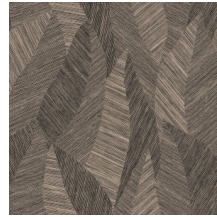

Technische specificaties

Referentie	<u>24022</u> • Eucalyptus
Productcategorie	Refined
Samenstelling	Behang op vlies
Beschrijving	Geïnspireerd op fijn geweven grassen, met de hand uitgesneden en ingelegd
Afmetingen	Rollen van 8,50 m x 0,70 m = 6 m ²
Aanzet	Verspringende aanzet 64/32 cm
Lijm	Arte Clearpro of een dispersielijm van goede kwaliteit
Hoe verlijmen	Muur inlijmen
Lichtbestendigheid	Goed lichtbestendig
Hoe verwijderen	Volledig droog verwijderbaar
Brandnorm EU	B-s1, d0
Brandnorm VS	Class A
Onderhoud	Licht afwasbaar
IMO Certified	

0493/22

Kleuren (9)

24020

24021

24022

24023

24024

24025