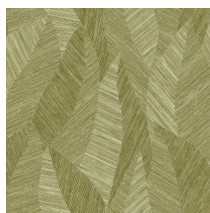

Technische specificaties

Referentie	<u>24022</u> • Eucalyptus
Productcategorie	Refined
Samenstelling	Behang op vlies
Beschrijving	Geïnspireerd op fijn geweven grassen, met de hand uitgesneden en ingelegd
Afmetingen	Rollen van 8,50 m x 0,70 m = 6 m ²
Aanzet	Verspringende aanzet 64/32 cm
Lijm	Arte Clearpro of een dispersielijm van goede kwaliteit
Hoe verlijmen	Muur inlijmen
Lichtbestendigheid	Goed lichtbestendig
Hoe verwijderen	Volledig droog verwijderbaar
Brandklasse EU	B-s1, d0
Brandklasse US	Class A
Onderhoud	Licht afwasbaar
IMO Certified	 0493/22

Kleuren (9)

24020

24021

24022

24023

24024

24025

24026