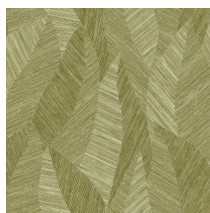

Technische specificaties

Referentie	24023 • Linen
Productcategorie	Refined
Samenstelling	Behang op vlies
Beschrijving	Geïnspireerd op fijn geweven grassen, met de hand uitgesneden en ingelegd
Afmetingen	Rollen van 8,50 m x 0,70 m = 6 m ²
Aanzet	Verspringende aanzet 64/32 cm
Lijm	Arte Clearpro of een dispersielijm van goede kwaliteit
Hoe verlijmen	Muur inlijmen
Lichtbestendigheid	Goed lichtbestendig
Hoe verwijderen	Volledig droog verwijderbaar
Brandklasse EU	B-s1, d0
Brandklasse US	Class A
Onderhoud	Licht afwasbaar
IMO Certified	 0493/22

Kleuren (9)

24020

24021

24022

24023

24024

24025

24026