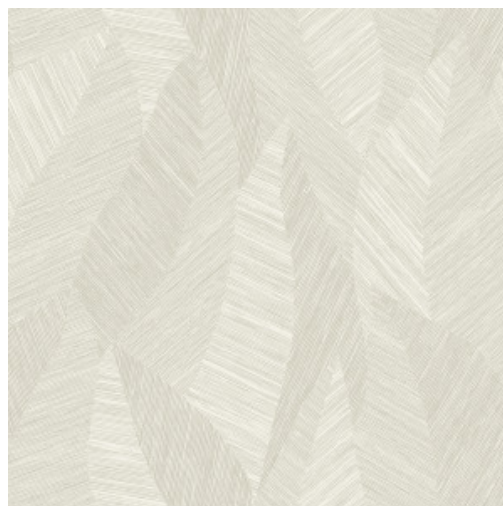

Technische specificaties

Referentie	24023 • Linen
Productcategorie	Refined
Samenstelling	Behang op vlies
Beschrijving	Geïnspireerd op fijn geweven grassen, met de hand uitgesneden en ingelegd
Afmetingen	Rollen van 8,50 m x 0,70 m = 6 m ²
Aanzet	Verspringende aanzet 64/32 cm
Lijm	Arte Clearpro of een dispersielijm van goede kwaliteit
Hoe verlijmen	Muur inlijmen
Lichtbestendigheid	Goed lichtbestendig
Hoe verwijderen	Volledig droog verwijderbaar
Brandklasse EU	B-s1, d0
Brandklasse US	Class A
Onderhoud	Licht afwasbaar
IMO Certified	 0493/22

Kleuren (9)

24020

24021

24022

24023

24024

24025

24026