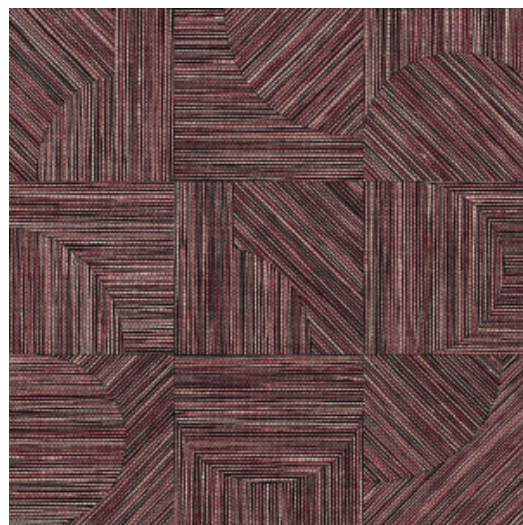

## Verhaal achter de collectie

De collectie Tangram haalt haar naam en inspiratie uit het gelijknamige puzzelspel. Elk dessin lijkt immers een ingenieuze puzzel. Aan de basis liggen natuurlijke grassen, grof of net heel fijn geweven en met de hand ingelegd tot verschillende patronen. Vervolgens werd van ieder dessin een interpretatie gemaakt met watergedragen inkten gedrukt op vlies. Deze kwalitatieve inkten bevatten uitzonderlijk veel pigment. Ze geven het behang niet alleen diepte en reliëf, maar resulteren ook in opvallend heldere, frisse kleuren en maken het behang extra sterk.

## Technische specificaties

Referentie	<u>24080</u> • Rhubarb
Productcategorie	Refined
Samenstelling	Behang op vlies
Beschrijving	Geïnspireerd op wat grovere, open geweven grassen, met de hand uitgesneden en ingelegd
Afmetingen	Rollen van 8,50 m x 0,70 m = 6 m <sup>2</sup>
Aanzet	Verspringende aanzet 64/21,33 cm
Lijm	Arte Clearpro of een dispersielijm van goede kwaliteit
Hoe verlijmen	Muur inlijmen
Lichtbestendigheid	Goed lichtbestendig
Hoe verwijderen	Volledig droog verwijderbaar
Brandnorm EU	B-s1, d0
Brandnorm VS	Class A
Onderhoud	Licht afwasbaar
IMO Certified	

## Kleuren (9)

24080

24081

24082

24083

24084

24085

24086