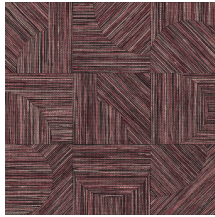

## Technische specificaties

Referentie	<u>24080</u> • Rhubarb
Productcategorie	Refined
Samenstelling	Behang op vlies
Beschrijving	Geïnspireerd op wat grovere, open geweven grassen, met de hand uitgesneden en ingelegd
Afmetingen	Rollen van 8,50 m x 0,70 m = 6 m <sup>2</sup>
Aanzet	Verspringende aanzet 64/21,33 cm
Lijm	Arte Clearpro of een dispersielijm van goede kwaliteit
Hoe verlijmen	Muur inlijmen
Lichtbestendigheid	Goed lichtbestendig
Hoe verwijderen	Volledig droog verwijderbaar
Brandnorm EU	B-s1, d0
Brandnorm VS	Class A
Onderhoud	Licht afwasbaar
IMO Certified	

## Kleuren (9)

24080

24081

24082

24083

24084

24085

24086