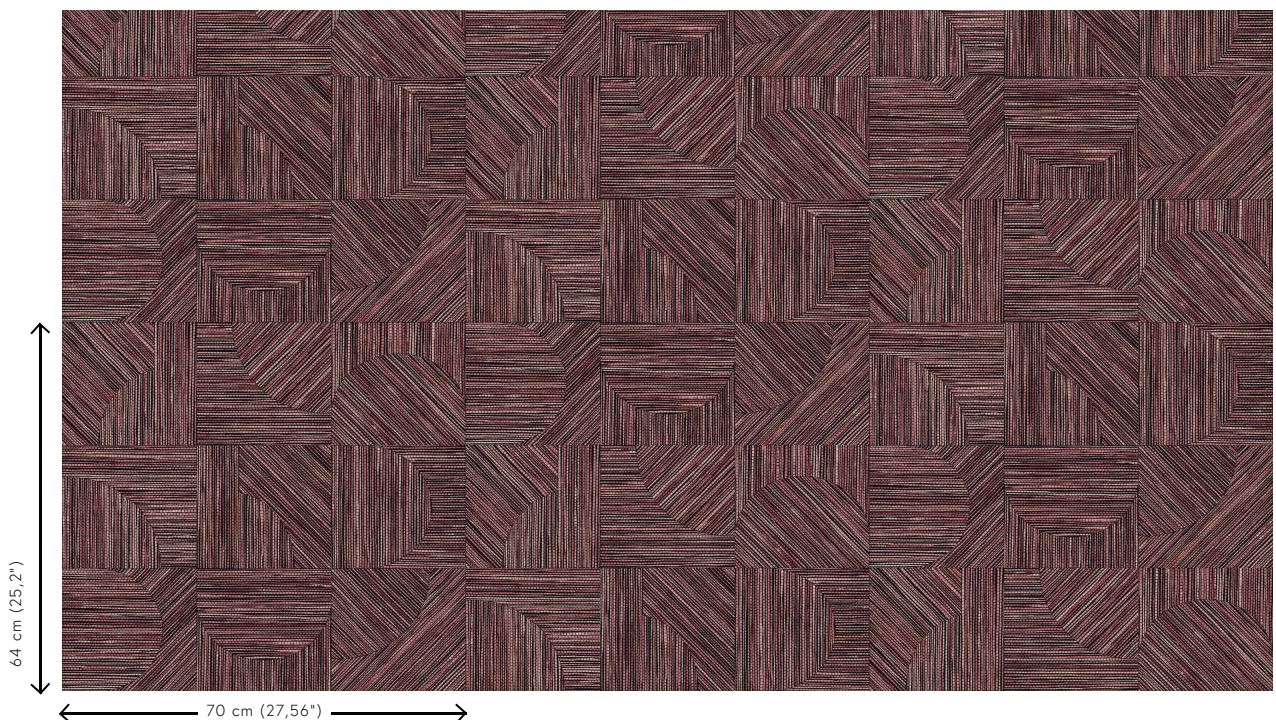

Kleuren (9)

24080

24081

24082

24083

24084

24085

24086

24087

24088

View

Meer informatie? [Klik hier](#)

Bestel stalen, bereken hoeveelheden, bekijk instructievideo's, download technische informatie en meer:
www.arte-international.com

ARTE®

wallcoverings for the ultimate in refinement