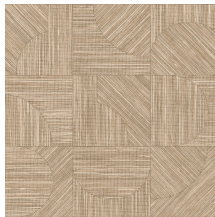

## Technische specificaties

Referentie	<u>24087</u> • Fjord
Productcategorie	Refined
Samenstelling	Behang op vlies
Beschrijving	Geïnspireerd op wat grovere, open geweven grassen, met de hand uitgesneden en ingelegd
Afmetingen	Rollen van 8,50 m x 0,70 m = 6 m <sup>2</sup>
Aanzet	Verspringende aanzet 64/21,33 cm
Lijm	Arte Clearpro of een dispersielijm van goede kwaliteit
Hoe verlijmen	Muur inlijmen
Lichtbestendigheid	Goed lichtbestendig
Hoe verwijderen	Volledig droog verwijderbaar
Brandnorm EU	B-s1, d0
Brandnorm VS	Class A
Onderhoud	Licht afwasbaar
IMO Certified	

## Kleuren (9)

24080

24081

24082

24083

24084

24085

24086

24087

24088