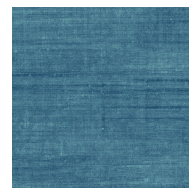

Technische specificaties

Referentie	<u>24500</u>
Productcategorie	Refined
Samenstelling	Vinylbehang op papier
Beschrijving	Behang met een natuurlijke linnen look
Afmetingen	XL-ROLL: Rollen van 10,05 m x 1,00 m = 10 m ²
Aanzet	Rechte aanzet 90 cm, of vrije aanzet 0 cm
Opmerking	Canvas kan u op twee manieren te hangen: de banen precies laten aansluiten voor een uniforme look, of de banen niet laten aansluiten voor het effect van natuurlijk linnen
Lijm	Arte Clearpro of een dispersielijm van goede kwaliteit
Hoe verlijmen	Methode 1: muur inlijmen en banen bevochtigen. Methode 2: banen inlijmen.
Lichtbestendigheid	Goed lichtbestendig
Hoe verwijderen	Afstripbaar
Brandnorm EU	B-s2, d0
Brandnorm VS	Class A
Onderhoud	Afwasbaar

Kleuren (23)

24500

24501

24502

24503

24504

24505

24506

24507

24508

24509

24510

24511

24512

24513

24514

24515

24516

24517

24518

24519

24520

24521

24522