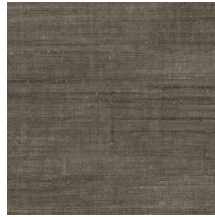

## Verhaal achter de collectie

De mooiste texturen die in de natuur te vinden zijn, komen ook prachtig tot hun recht aan de muur. Van geweven grassen tot gevlochten bladeren en zelfs leder: in de vorm van behang stralen ze als nooit tevoren. Ze worden aangevuld met texturen van ruw of net heel fijn geweven linnen en schitterende zijde. Het kleurenpalet van deze vinylcollectie reikt van tijdloze, zachte tinten tot de meest opvallende kleurtinten.

## Technische specificaties

|                    |  |
|--------------------|--|
| Referentie         | <u>24500A</u> • Stone  |
| Productcategorie   | Refined  |
| Samenstelling      | Vinylbehang op papier  |
| Beschrijving       | Een authentieke en tijdloze interpretatie van linnen   |
| Afmetingen         | Rollen van 10,05 m x 1,00 m = 10 m <sup>2</sup>  |
| Aanzet             | Rechte aanzet 90 cm, of vrije aanzet 0 cm  |
| Opmerking          | Canvas kan u op twee manieren te hangen: de banen precies laten aansluiten voor een uniforme look, of de banen niet laten aansluiten voor het effect van natuurlijk linnen |
| Lijm               | Arte Clearpro of een dispersielijm van goede kwaliteit   |
| Hoe verlijmen      | Methode 1: muur inlijmen en banen bevochtigen. Methode 2: banen inlijmen.  |
| Lichtbestendigheid | Goed lichtbestendig  |
| Hoe verwijderen    | Afstripbaar  |
| Brandnorm EU       | B-s2, d0   |
| Brandnorm VS       | Class A  |
| Onderhoud          | Afwasbaar  |

## Kleuren (12)

24500A

24501A

24503A

24505A

24508A

24510A

24511A