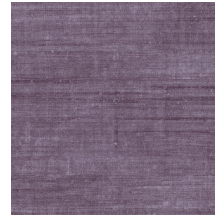

## Technische specificaties

|                    |  |
|--------------------|--|
| Referentie         | <u>24500A</u> • Stone  |
| Productcategorie   | Refined  |
| Samenstelling      | Vinylbehang op papier  |
| Beschrijving       | Een authentieke en tijdloze interpretatie van linnen   |
| Afmetingen         | Rollen van 10,05 m x 1,00 m = 10 m <sup>2</sup>  |
| Aanzet             | Rechte aanzet 90 cm, of vrije aanzet 0 cm  |
| Opmerking          | Canvas kan u op twee manieren te hangen: de banen precies laten aansluiten voor een uniforme look, of de banen niet laten aansluiten voor het effect van natuurlijk linnen |
| Lijm               | Arte Clearpro of een dispersielijm van goede kwaliteit   |
| Hoe verlijmen      | Methode 1: muur inlijmen en banen bevochtigen. Methode 2: banen inlijmen.  |
| Lichtbestendigheid | Goed lichtbestendig  |
| Hoe verwijderen    | Afstripbaar  |
| Brandnorm EU       | B-s2, d0   |
| Brandnorm VS       | Class A  |
| Onderhoud          | Afwasbaar  |

## Kleuren (12)

24500A

24501A

24503A

24505A

24508A

24510A

24511A