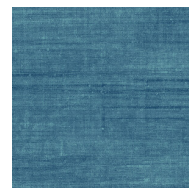

Technische specificaties

Referentie	<u>24506</u>
Productcategorie	Refined
Samenstelling	Vinylbehang op papier
Beschrijving	Behang met een natuurlijke linnen look
Afmetingen	XL-ROLL: Rollen van 10,05 m x 1,00 m = 10 m ²
Aanzet	Rechte aanzet 90 cm, of vrije aanzet 0 cm
Opmerking	Canvas kan u op twee manieren te hangen: de banen precies laten aansluiten voor een uniforme look, of de banen niet laten aansluiten voor het effect van natuurlijk linnen
Lijm	Arte Clearpro of een dispersielijm van goede kwaliteit
Hoe verlijmen	Methode 1: muur inlijmen en banen bevochtigen. Methode 2: banen inlijmen.
Lichtbestendigheid	Goed lichtbestendig
Hoe verwijderen	Afstripbaar
Brandnorm EU	B-s2, d0
Brandnorm VS	Class A
Onderhoud	Afwasbaar

Kleuren (23)

24500

24501

24502

24503

24504

24505

24506

24507

24508

24509

24510

24511

24512

24513

24514

24515

24516

24517

24518

24519

24520

24521

24522