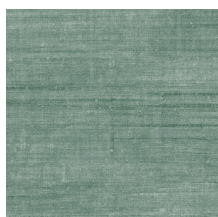

## Verhaal achter de collectie

De mooiste texturen die in de natuur te vinden zijn, komen ook prachtig tot hun recht aan de muur. Van geweven grassen tot gevlochten bladeren en zelfs leder: in de vorm van behang stralen ze als nooit tevoren. Ze worden aangevuld met texturen van ruw of net heel fijn geweven linnen en schitterende zijde. Het kleurenpalet van deze vinylcollectie reikt van tijdloze, zachte tinten tot de meest opvallende kleurtinten.

## Technische specificaties

Referentie	<u>24511A</u> • Dew
Productcategorie	Refined
Samenstelling	Vinylbehang op papier
Beschrijving	Een authentieke en tijdloze interpretatie van linnen
Afmetingen	Rollen van 10,05 m x 1,00 m = 10 m <sup>2</sup>
Aanzet	Rechte aanzet 90 cm, of vrije aanzet 0 cm
Opmerking	Canvas kan u op twee manieren te hangen: de banen precies laten aansluiten voor een uniforme look, of de banen niet laten aansluiten voor het effect van natuurlijk linnen
Lijm	Arte Clearpro of een dispersielijm van goede kwaliteit
Hoe verlijmen	Methode 1: muur inlijmen en banen bevochtigen. Methode 2: banen inlijmen.
Lichtbestendigheid	Goed lichtbestendig
Hoe verwijderen	Afstripbaar
Brandnorm EU	B-s2, d0
Brandnorm VS	Class A
Onderhoud	Afwasbaar

## Kleuren (12)

24500A

24501A

24503A

24505A

24508A

24510A

24511A