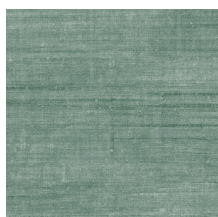

Kleuren (12)

24515A

Meer informatie? [Klik hier](#)

Bestel stalen, bereken hoeveelheden, bekijk instructievideo's, download technische informatie en meer:
www.arte-international.com

ARTE®

wallcoverings for the ultimate in refinement