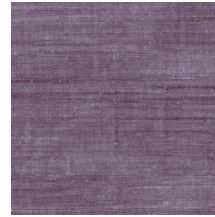

CANVAS

Collectie Textura

Verhaal achter de collectie

De mooiste texturen die in de natuur te vinden zijn, komen ook prachtig tot hun recht aan de muur. Van geweven grassen tot gevlochten bladeren en zelfs leder: in de vorm van behang stralen ze als nooit tevoren. Ze worden aangevuld met texturen van ruw of net heel fijn geweven linnen en schitterende zijde. Het kleurenpalet van deze vinylcollectie reikt van tijdloze, zachte tinten tot de meest opvallende kleurtinten.

Technische specificaties

Referentie	<u>24511A</u> • Dew
Productcategorie	Refined
Samenstelling	Vinylbehang op papier
Beschrijving	Een authentieke en tijdloze interpretatie van linnen
Afmetingen	Rollen van 10,05 m x 1,00 m = 10 m ²
Aanzet	Rechte aanzet 90 cm, of vrije aanzet 0 cm
Opmerking	Canvas kan u op twee manieren te hangen: de banen precies laten aansluiten voor een uniforme look, of de banen niet laten aansluiten voor het effect van natuurlijk linnen
Lijm	Arte Clearpro of een dispersielijm van goede kwaliteit
Hoe verlijmen	Methode 1: muur inlijmen en banen bevochtigen. Methode 2: banen inlijmen.
Lichtbestendigheid	Goed lichtbestendig
Hoe verwijderen	Afstripbaar
Brandnorm EU	B-s2, d0
Brandnorm VS	Class A
Onderhoud	Afwasbaar

Kleuren (12)

24500A

24501A

24503A

24505A

24508A

24510A

24511A