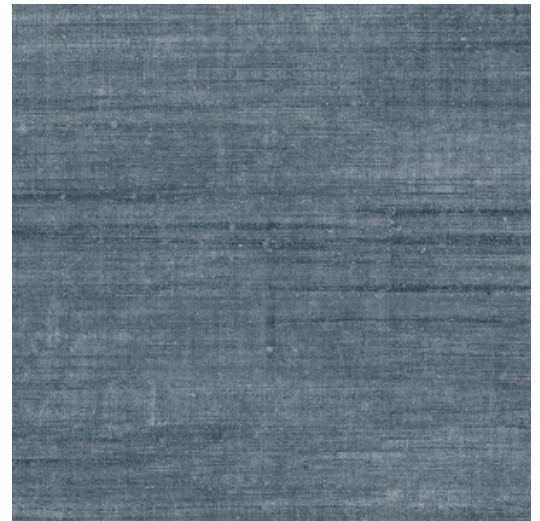

CANVAS

Collectie Signature

Verhaal achter de collectie

Als er één textiel is dat zowel luchtig als luxueus oogt, dan moet het linnen zijn. We linken het elegante materiaal spontaan aan warme zomertaferelen en ontspannende vakanties. Arte verwerkte het gevoel en de structuur van linnen in een luxueuze behangcollectie: Signature bundelt het zomers gevoel dat je associeert met linnen in een reeks tijdloze dessins.

Technische specificaties

Referentie	<u>24516</u>
Productcategorie	Refined
Samenstelling	Vinylbehang op papier
Beschrijving	Behang met een natuurlijke linnen look
Afmetingen	XL-ROLL: Rollen van 10,05 m x 1,00 m = 10 m ²
Aanzet	Rechte aanzet 90 cm, of vrije aanzet 0 cm
Opmerking	Canvas kan u op twee manieren te hangen: de banen precies laten aansluiten voor een uniforme look, of de banen niet laten aansluiten voor het effect van natuurlijk linnen
Lijm	Arte Clearpro of een dispersielijm van goede kwaliteit
Hoe verlijmen	Methode 1: muur inlijmen en banen bevochtigen. Methode 2: banen inlijmen.
Lichtbestendigheid	Goed lichtbestendig
Hoe verwijderen	Afstripbaar
Brandnorm EU	B-s2, d0
Brandnorm VS	Class A
Onderhoud	Afwasbaar

Kleuren (23)

24500

24501

24502

24503

24504

24505

24506