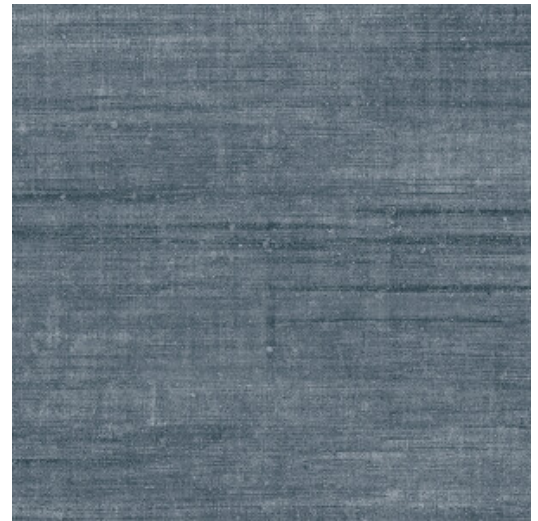

CANVAS

Collectie Signature

Verhaal achter de collectie

Als er één textiel is dat zowel luchtig als luxueus oogt, dan moet het linnen zijn. We linken het elegante materiaal spontaan aan warme zomertaferelen en ontspannende vakanties. Arte verwerkte het gevoel en de structuur van linnen in een luxueuze behangcollectie: Signature bundelt het zomers gevoel dat je associeert met linnen in een reeks tijdloze dessins.

Technische specificaties

| | |
|--------------------|--|
| Referentie | <u>24516</u> |
| Productcategorie | Refined |
| Samenstelling | Vinylbehang op papier |
| Beschrijving | Behang met een natuurlijke linnen look |
| Afmetingen | XL-ROLL: Rollen van 10,05 m x 1,00 m = 10 m ² |
| Aanzet | Rechte aanzet 90 cm, of vrije aanzet 0 cm |
| Opmerking | Canvas kan u op twee manieren te hangen: de banen precies laten aansluiten voor een uniforme look, of de banen niet laten aansluiten voor het effect van natuurlijk linnen |
| Lijm | Arte Clearpro of een dispersielijm van goede kwaliteit |
| Hoe verlijmen | Methode 1: muur inlijmen en banen bevochtigen. Methode 2: banen inlijmen. |
| Lichtbestendigheid | Goed lichtbestendig |
| Hoe verwijderen | Afstripbaar |
| Brandnorm EU | B-s2, d0 |
| Brandnorm VS | Class A |
| Onderhoud | Afwasbaar |

Kleuren (23)

24500

24501

24502

24503

24504

24505

24506