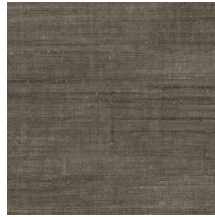

## Verhaal achter de collectie

De mooiste texturen die in de natuur te vinden zijn, komen ook prachtig tot hun recht aan de muur. Van geweven grassen tot gevlochten bladeren en zelfs leder: in de vorm van behang stralen ze als nooit tevoren. Ze worden aangevuld met texturen van ruw of net heel fijn geweven linnen en schitterende zijde. Het kleurenpalet van deze vinylcollectie reikt van tijdloze, zachte tinten tot de meest opvallende kleurtinten.

## Technische specificaties

Referentie	<u>24517A</u> • Linnen
Productcategorie	Refined
Samenstelling	Vinylbehang op papier
Beschrijving	Een authentieke en tijdloze interpretatie van linnen
Afmetingen	Rollen van 10,05 m x 1,00 m = 10 m <sup>2</sup>
Aanzet	Rechte aanzet 90 cm, of vrije aanzet 0 cm
Opmerking	Canvas kan u op twee manieren te hangen: de banen precies laten aansluiten voor een uniforme look, of de banen niet laten aansluiten voor het effect van natuurlijk linnen
Lijm	Arte Clearpro of een dispersielijm van goede kwaliteit
Hoe verlijmen	Methode 1: muur inlijmen en banen bevochtigen. Methode 2: banen inlijmen.
Lichtbestendigheid	Goed lichtbestendig
Hoe verwijderen	Afstripbaar
Brandnorm EU	B-s2, d0
Brandnorm VS	Class A
Onderhoud	Afwasbaar

## Kleuren (12)

24500A

24501A

24503A

24505A

24508A

24510A

24511A