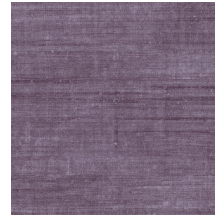

## Technische specificaties

Referentie	<u>24517A</u> • Linnen
Productcategorie	Refined
Samenstelling	Vinylbehang op papier
Beschrijving	Een authentieke en tijdloze interpretatie van linnen
Afmetingen	Rollen van 10,05 m x 1,00 m = 10 m <sup>2</sup>
Aanzet	Rechte aanzet 90 cm, of vrije aanzet 0 cm
Opmerking	Canvas kan u op twee manieren te hangen: de banen precies laten aansluiten voor een uniforme look, of de banen niet laten aansluiten voor het effect van natuurlijk linnen
Lijm	Arte Clearpro of een dispersielijm van goede kwaliteit
Hoe verlijmen	Methode 1: muur inlijmen en banen bevochtigen. Methode 2: banen inlijmen.
Lichtbestendigheid	Goed lichtbestendig
Hoe verwijderen	Afstripbaar
Brandnorm EU	B-s2, d0
Brandnorm VS	Class A
Onderhoud	Afwasbaar

## Kleuren (12)

24500A

24501A

24503A

24505A

24508A

24510A

24511A