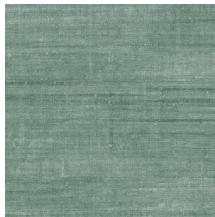

Kleuren (12)

24515A

Meer informatie? [Klik hier](#)

Bestel stalen, bereken hoeveelheden, bekijk instructievideo's, download technische informatie en meer:
www.arte-international.com

ARTE®

wallcoverings for the ultimate in refinement