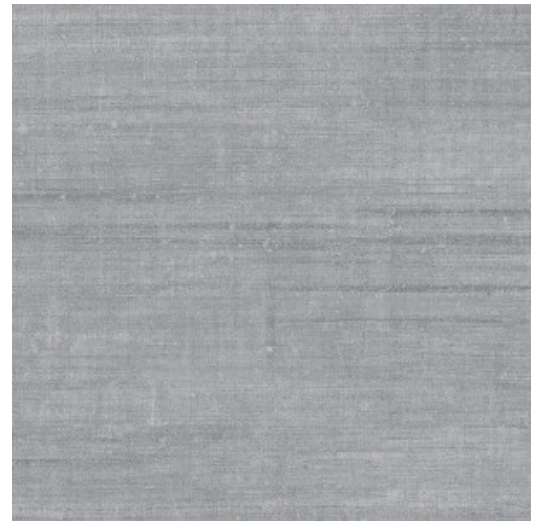

## Technische specificaties

Referentie	<u>24518</u>
Productcategorie	Refined
Samenstelling	Vinylbehang op papier
Beschrijving	Behang met een natuurlijke linnen look
Afmetingen	XL-ROLL: Rollen van 10,05 m x 1,00 m = 10 m <sup>2</sup>
Aanzet	Rechte aanzet 90 cm, of vrije aanzet 0 cm
Opmerking	Canvas kan u op twee manieren te hangen: de banen precies laten aansluiten voor een uniforme look, of de banen niet laten aansluiten voor het effect van natuurlijk linnen
Lijm	Arte Clearpro of een dispersielijm van goede kwaliteit
Hoe verlijmen	Methode 1: muur inlijmen en banen bevochtigen. Methode 2: banen inlijmen.
Lichtbestendigheid	Goed lichtbestendig
Hoe verwijderen	Afstripbaar
Brandnorm EU	B-s2, d0
Brandnorm VS	Class A
Onderhoud	Afwasbaar