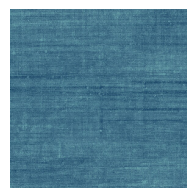

## Technische specificaties

Referentie	<u>24519</u>
Productcategorie	Refined
Samenstelling	Vinylbehang op papier
Beschrijving	Behang met een natuurlijke linnen look
Afmetingen	XL-ROLL: Rollen van 10,05 m x 1,00 m = 10 m <sup>2</sup>
Aanzet	Rechte aanzet 90 cm, of vrije aanzet 0 cm
Opmerking	Canvas kan u op twee manieren te hangen: de banen precies laten aansluiten voor een uniforme look, of de banen niet laten aansluiten voor het effect van natuurlijk linnen
Lijm	Arte Clearpro of een dispersielijm van goede kwaliteit
Hoe verlijmen	Methode 1: muur inlijmen en banen bevochtigen. Methode 2: banen inlijmen.
Lichtbestendigheid	Goed lichtbestendig
Hoe verwijderen	Afstripbaar
Brandnorm EU	B-s2, d0
Brandnorm VS	Class A
Onderhoud	Afwasbaar

## Kleuren (23)

24500

24501

24502

24503

24504

24505

24506

24507

24508

24509

24510

24511

24512

24513

24514

24515

24516

24517

24518

24519

24520

24521

24522