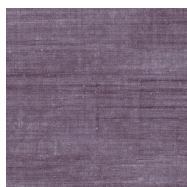

## Technische specificaties

Referentie	<u>24519</u>
Productcategorie	Refined
Samenstelling	Vinylbehang op papier
Beschrijving	Behang met een natuurlijke linnen look
Afmetingen	XL-ROLL: Rollen van 10,05 m x 1,00 m = 10 m <sup>2</sup>
Aanzet	Rechte aanzet 90 cm, of vrije aanzet 0 cm
Opmerking	Canvas kan u op twee manieren te hangen: de banen precies laten aansluiten voor een uniforme look, of de banen niet laten aansluiten voor het effect van natuurlijk linnen
Lijm	Arte Clearpro of een dispersielijm van goede kwaliteit
Hoe verlijmen	Methode 1: muur inlijmen en banen bevochtigen. Methode 2: banen inlijmen.
Lichtbestendigheid	Goed lichtbestendig
Hoe verwijderen	Afstripbaar
Brandnorm EU	B-s2, d0
Brandnorm VS	Class A
Onderhoud	Afwasbaar

## Kleuren (23)

24500

24501

24502

24503

24504

24505

24506

24507

24508

24509

24510

24511

24512

24513

24514