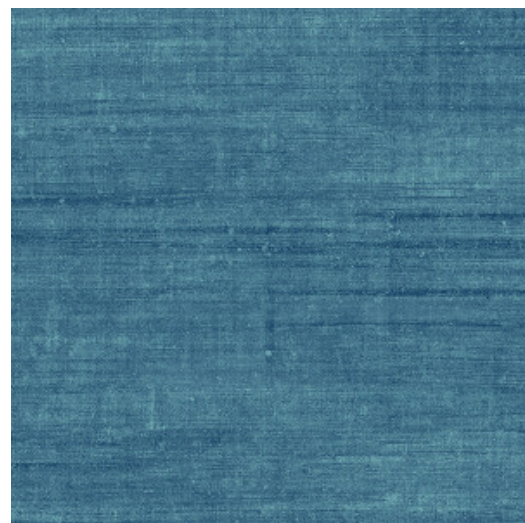

## Technische specificaties

Referentie	<u>24519</u>
Productcategorie	Refined
Samenstelling	Vinylbehang op papier
Beschrijving	Behang met een natuurlijke linnen look
Afmetingen	XL-ROLL: Rollen van 10,05 m x 1,00 m = 10 m <sup>2</sup>
Aanzet	Rechte aanzet 90 cm, of vrije aanzet 0 cm
Opmerking	Canvas kan u op twee manieren te hangen: de banen precies laten aansluiten voor een uniforme look, of de banen niet laten aansluiten voor het effect van natuurlijk linnen
Lijm	Arte Clearpro of een dispersielijm van goede kwaliteit
Hoe verlijmen	Methode 1: muur inlijmen en banen bevochtigen. Methode 2: banen inlijmen.
Lichtbestendigheid	Goed lichtbestendig
Hoe verwijderen	Afstripbaar
Brandnorm EU	B-s2, d0
Brandnorm VS	Class A
Onderhoud	Afwasbaar

## Kleuren (23)

24500

24501

24502

24503

24504

24505

24506