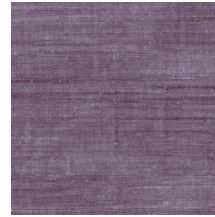

CANVAS

Collectie Textura

Verhaal achter de collectie

De mooiste texturen die in de natuur te vinden zijn, komen ook prachtig tot hun recht aan de muur. Van geweven grassen tot gevlochten bladeren en zelfs leder: in de vorm van behang stralen ze als nooit tevoren. Ze worden aangevuld met texturen van ruw of net heel fijn geweven linnen en schitterende zijde. Het kleurenpalet van deze vinylcollectie reikt van tijdloze, zachte tinten tot de meest opvallende kleurtinten.

Technische specificaties

Referentie	<u>24520A</u> • Chimney
Productcategorie	Refined
Samenstelling	Vinylbehang op papier
Beschrijving	Een authentieke en tijdloze interpretatie van linnen
Afmetingen	Rollen van 10,05 m x 1,00 m = 10 m ²
Aanzet	Rechte aanzet 90 cm, of vrije aanzet 0 cm
Opmerking	Canvas kan u op twee manieren te hangen: de banen precies laten aansluiten voor een uniforme look, of de banen niet laten aansluiten voor het effect van natuurlijk linnen
Lijm	Arte Clearpro of een dispersielijm van goede kwaliteit
Hoe verlijmen	Methode 1: muur inlijmen en banen bevochtigen. Methode 2: banen inlijmen.
Lichtbestendigheid	Goed lichtbestendig
Hoe verwijderen	Afstripbaar
Brandnorm EU	B-s2, d0
Brandnorm VS	Class A
Onderhoud	Afwasbaar

Kleuren (12)

24500A

24501A

24503A

24505A

24508A

24510A

24511A