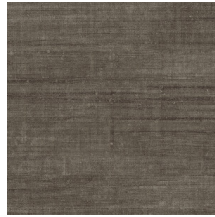

CANVAS

Collectie Textura

Verhaal achter de collectie

De mooiste texturen die in de natuur te vinden zijn, komen ook prachtig tot hun recht aan de muur. Van geweven grassen tot gevlochten bladeren en zelfs leder: in de vorm van behang stralen ze als nooit tevoren. Ze worden aangevuld met texturen van ruw of net heel fijn geweven linnen en schitterende zijde. Het kleurenpalet van deze vinylcollectie reikt van tijdloze, zachte tinten tot de meest opvallende kleurtinten.

Technische specificaties

Referentie	<u>24520A</u> • Chimney
Productcategorie	Refined
Samenstelling	Vinylbehang op papier
Beschrijving	Een authentieke en tijdloze interpretatie van linnen
Afmetingen	Rollen van 10,05 m x 1,00 m = 10 m ²
Aanzet	Rechte aanzet 90 cm, of vrije aanzet 0 cm
Opmerking	Canvas kan u op twee manieren te hangen: de banen precies laten aansluiten voor een uniforme look, of de banen niet laten aansluiten voor het effect van natuurlijk linnen
Lijm	Arte Clearpro of een dispersielijm van goede kwaliteit
Hoe verlijmen	Methode 1: muur inlijmen en banen bevochtigen. Methode 2: banen inlijmen.
Lichtbestendigheid	Goed lichtbestendig
Hoe verwijderen	Afstripbaar
Brandnorm EU	B-s2, d0
Brandnorm VS	Class A
Onderhoud	Afwasbaar

Kleuren (12)

24500A

24501A

24503A

24505A

24508A

24510A

24511A