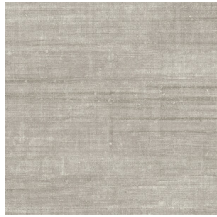

Kleuren (12)

24500A