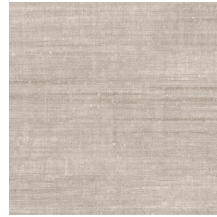

CANVAS

Collectie Textura

Verhaal achter de collectie

De mooiste texturen die in de natuur te vinden zijn, komen ook prachtig tot hun recht aan de muur. Van geweven grassen tot gevlochten bladeren en zelfs leder: in de vorm van behang stralen ze als nooit tevoren. Ze worden aangevuld met texturen van ruw of net heel fijn geweven linnen en schitterende zijde. Het kleurenpalet van deze vinylcollectie reikt van tijdloze, zachte tinten tot de meest opvallende kleurtinten.

Technische specificaties

Referentie	<u>24520A</u> • Chimney
Productcategorie	Refined
Samenstelling	Vinylbehang op papier
Beschrijving	Een authentieke en tijdloze interpretatie van linnen
Afmetingen	Rollen van 10,05 m x 1,00 m = 10 m ²
Aanzet	Rechte aanzet 90 cm, of vrije aanzet 0 cm
Opmerking	Canvas kan u op twee manieren te hangen: de banen precies laten aansluiten voor een uniforme look, of de banen niet laten aansluiten voor het effect van natuurlijk linnen
Lijm	Arte Clearpro of een dispersielijm van goede kwaliteit
Hoe verlijmen	Methode 1: muur inlijmen en banen bevochtigen. Methode 2: banen inlijmen.
Lichtbestendigheid	Goed lichtbestendig
Hoe verwijderen	Afstripbaar
Brandnorm EU	B-s2, d0
Brandnorm VS	Class A
Onderhoud	Afwasbaar

Kleuren (12)

24500A

24501A

24503A

24505A

24508A

24510A

24511A