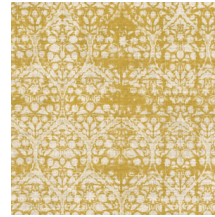

Technische specificaties

Referentie	<u>24530</u>
Productcategorie	Refined
Samenstelling	Vinylbehang op papier
Beschrijving	Behang met een natuurlijke linnen look
Afmetingen	XL-ROLL: Rollen van 10,05 m x 1,00 m = 10 m ²
Aanzet	Rechte aanzet 90 cm
Lijm	Arte Clearpro of een dispersielijm van goede kwaliteit
Hoe verlijmen	Methode 1: muur inlijmen en banen bevochtigen. Methode 2: banen inlijmen.
Lichtbestendigheid	Goed lichtbestendig
Hoe verwijderen	Afstripbaar
Brandnorm EU	B-s2, d0
Brandnorm VS	Class A
Onderhoud	Afwasbaar

Kleuren (6)

24530

24531

24532

24533

24534

24535

View