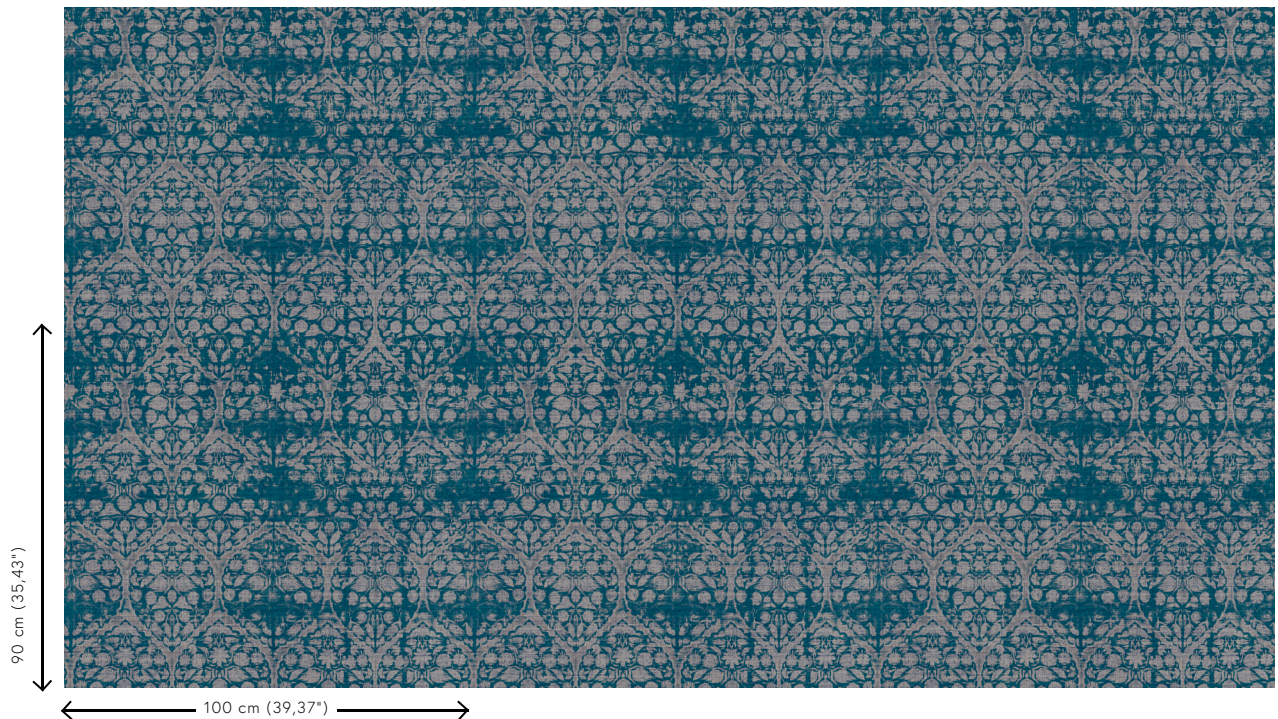

Technische specificaties

Referentie	<u>24530</u>
Productcategorie	Refined
Samenstelling	Vinylbehang op papier
Beschrijving	Behang met een natuurlijke linnen look
Afmetingen	XL-ROLL: Rollen van 10,05 m x 1,00 m = 10 m ²
Aanzet	Rechte aanzet 90 cm
Lijm	Arte Clearpro of een dispersielijm van goede kwaliteit
Hoe verlijmen	Methode 1: muur inlijmen en banen bevochtigen. Methode 2: banen inlijmen.
Lichtbestendigheid	Goed lichtbestendig
Hoe verwijderen	Afstripbaar
Brandnorm EU	B-s2, d0
Brandnorm VS	Class A
Onderhoud	Afwasbaar

Kleuren (6)

24530

24531

24532

24533

24534

24535

View