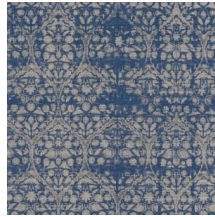

Technische specificaties

Referentie	<u>24530</u>
Productcategorie	Refined
Samenstelling	Vinylbehang op papier
Beschrijving	Behang met een natuurlijke linnen look
Afmetingen	XL-ROLL: Rollen van 10,05 m x 1,00 m = 10 m ²
Aanzet	Rechte aanzet 90 cm
Lijm	Arte Clearpro of een dispersielijm van goede kwaliteit
Hoe verlijmen	Methode 1: muur inlijmen en banen bevochtigen. Methode 2: banen inlijmen.
Lichtbestendigheid	Goed lichtbestendig
Hoe verwijderen	Afstripbaar
Brandnorm EU	B-s2, d0
Brandnorm VS	Class A
Onderhoud	Afwasbaar

Kleuren (6)

24530

24531

24532

24533

24534

24535

View