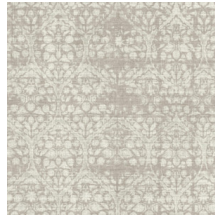

Technische specificaties

Referentie	<u>24530</u>
Productcategorie	Refined
Samenstelling	Vinylbehang op papier
Beschrijving	Behang met een natuurlijke linnen look
Afmetingen	XL-ROLL: Rollen van 10,05 m x 1,00 m = 10 m ²
Aanzet	Rechte aanzet 90 cm
Lijm	Arte Clearpro of een dispersielijm van goede kwaliteit
Hoe verlijmen	Methode 1: muur inlijmen en banen bevochtigen. Methode 2: banen inlijmen.
Lichtbestendigheid	Goed lichtbestendig
Hoe verwijderen	Afstripbaar
Brandnorm EU	B-s2, d0
Brandnorm VS	Class A
Onderhoud	Afwasbaar

Kleuren (6)

24530

24531

24532

24533

24534

24535

View