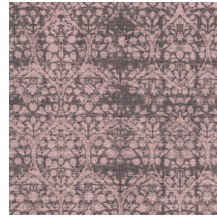

Technische specificaties

Referentie	<u>24530</u>
Productcategorie	Refined
Samenstelling	Vinylbehang op papier
Beschrijving	Behang met een natuurlijke linnen look
Afmetingen	XL-ROLL: Rollen van 10,05 m x 1,00 m = 10 m ²
Aanzet	Rechte aanzet 90 cm
Lijm	Arte Clearpro of een dispersielijm van goede kwaliteit
Hoe verlijmen	Methode 1: muur inlijmen en banen bevochtigen. Methode 2: banen inlijmen.
Lichtbestendigheid	Goed lichtbestendig
Hoe verwijderen	Afstripbaar
Brandnorm EU	B-s2, d0
Brandnorm VS	Class A
Onderhoud	Afwasbaar

Kleuren (6)

24530

24531

24532

24533

24534

24535

View