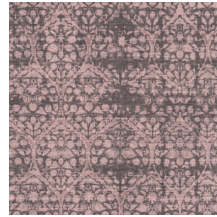

Technische specificaties

Referentie	<u>24531</u>
Productcategorie	Refined
Samenstelling	Vinylbehang op papier
Beschrijving	Behang met een natuurlijke linnen look
Afmetingen	XL-ROLL: Rollen van 10,05 m x 1,00 m = 10 m ²
Aanzet	Rechte aanzet 90 cm
Lijm	Arte Clearpro of een dispersielijm van goede kwaliteit
Hoe verlijmen	Methode 1: muur inlijmen en banen bevochtigen. Methode 2: banen inlijmen.
Lichtbestendigheid	Goed lichtbestendig
Hoe verwijderen	Afstripbaar
Brandnorm EU	B-s2, d0
Brandnorm VS	Class A
Onderhoud	Afwasbaar

Kleuren (6)

24530

24531

24532

24533

24534

24535

View