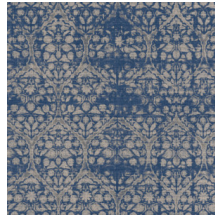

Technische specificaties

Referentie	<u>24531</u>
Productcategorie	Refined
Samenstelling	Vinylbehang op papier
Beschrijving	Behang met een natuurlijke linnen look
Afmetingen	XL-ROLL: Rollen van 10,05 m x 1,00 m = 10 m ²
Aanzet	Rechte aanzet 90 cm
Lijm	Arte Clearpro of een dispersielijm van goede kwaliteit
Hoe verlijmen	Methode 1: muur inlijmen en banen bevochtigen. Methode 2: banen inlijmen.
Lichtbestendigheid	Goed lichtbestendig
Hoe verwijderen	Afstripbaar
Brandnorm EU	B-s2, d0
Brandnorm VS	Class A
Onderhoud	Afwasbaar

Kleuren (6)

24530

24531

24532

24533

24534

24535

View