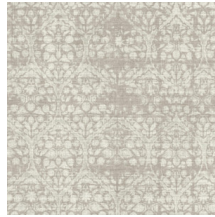

## Technische specificaties

Referentie	<u>24531</u>
Productcategorie	Refined
Samenstelling	Vinylbehang op papier
Beschrijving	Behang met een natuurlijke linnen look
Afmetingen	XL-ROLL: Rollen van 10,05 m x 1,00 m = 10 m <sup>2</sup>
Aanzet	Rechte aanzet 90 cm
Lijm	Arte Clearpro of een dispersielijm van goede kwaliteit
Hoe verlijmen	Methode 1: muur inlijmen en banen bevochtigen. Methode 2: banen inlijmen.
Lichtbestendigheid	Goed lichtbestendig
Hoe verwijderen	Afstripbaar
Brandnorm EU	B-s2, d0
Brandnorm VS	Class A
Onderhoud	Afwasbaar

## Kleuren (6)

24530

24531

24532

24533

24534

24535