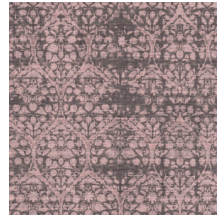

## Technische specificaties

Referentie	<u>24531</u>
Productcategorie	Refined
Samenstelling	Vinylbehang op papier
Beschrijving	Behang met een natuurlijke linnen look
Afmetingen	XL-ROLL: Rollen van 10,05 m x 1,00 m = 10 m <sup>2</sup>
Aanzet	Rechte aanzet 90 cm
Lijm	Arte Clearpro of een dispersielijm van goede kwaliteit
Hoe verlijmen	Methode 1: muur inlijmen en banen bevochtigen. Methode 2: banen inlijmen.
Lichtbestendigheid	Goed lichtbestendig
Hoe verwijderen	Afstripbaar
Brandnorm EU	B-s2, d0
Brandnorm VS	Class A
Onderhoud	Afwasbaar

## Kleuren (6)

24530

24531

24532

24533

24534

24535