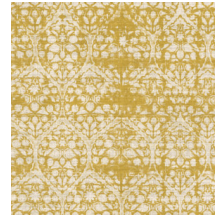

Technische specificaties

Referentie	<u>24531</u>
Productcategorie	Refined
Samenstelling	Vinylbehang op papier
Beschrijving	Behang met een natuurlijke linnen look
Afmetingen	XL-ROLL: Rollen van 10,05 m x 1,00 m = 10 m ²
Aanzet	Rechte aanzet 90 cm
Lijm	Arte Clearpro of een dispersielijm van goede kwaliteit
Hoe verlijmen	Methode 1: muur inlijmen en banen bevochtigen. Methode 2: banen inlijmen.
Lichtbestendigheid	Goed lichtbestendig
Hoe verwijderen	Afstripbaar
Brandnorm EU	B-s2, d0
Brandnorm VS	Class A
Onderhoud	Afwasbaar

Kleuren (6)

24530

24531

24532

24533

24534

24535

View