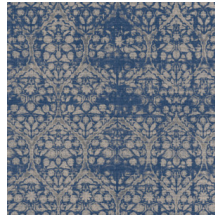

## Technische specificaties

Referentie	<u>24531</u>
Productcategorie	Refined
Samenstelling	Vinylbehang op papier
Beschrijving	Behang met een natuurlijke linnen look
Afmetingen	XL-ROLL: Rollen van 10,05 m x 1,00 m = 10 m <sup>2</sup>
Aanzet	Rechte aanzet 90 cm
Lijm	Arte Clearpro of een dispersielijm van goede kwaliteit
Hoe verlijmen	Methode 1: muur inlijmen en banen bevochtigen. Methode 2: banen inlijmen.
Lichtbestendigheid	Goed lichtbestendig
Hoe verwijderen	Afstripbaar
Brandnorm EU	B-s2, d0
Brandnorm VS	Class A
Onderhoud	Afwasbaar

## Kleuren (6)

24530

24531

24532

24533

24534

24535