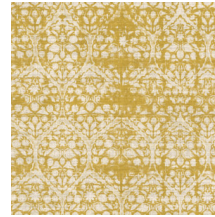

## Technische specificaties

Referentie	<u>24531</u>
Productcategorie	Refined
Samenstelling	Vinylbehang op papier
Beschrijving	Behang met een natuurlijke linnen look
Afmetingen	XL-ROLL: Rollen van 10,05 m x 1,00 m = 10 m <sup>2</sup>
Aanzet	Rechte aanzet 90 cm
Lijm	Arte Clearpro of een dispersielijm van goede kwaliteit
Hoe verlijmen	Methode 1: muur inlijmen en banen bevochtigen. Methode 2: banen inlijmen.
Lichtbestendigheid	Goed lichtbestendig
Hoe verwijderen	Afstripbaar
Brandnorm EU	B-s2, d0
Brandnorm VS	Class A
Onderhoud	Afwasbaar

## Kleuren (6)

24530

24531

24532

24533

24534

24535