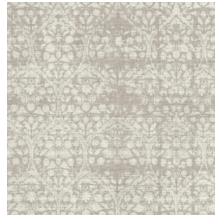

Technische specificaties

Referentie	<u>24531</u>
Productcategorie	Refined
Samenstelling	Vinylbehang op papier
Beschrijving	Behang met een natuurlijke linnen look
Afmetingen	XL-ROLL: Rollen van 10,05 m x 1,00 m = 10 m ²
Aanzet	Rechte aanzet 90 cm
Lijm	Arte Clearpro of een dispersielijm van goede kwaliteit
Hoe verlijmen	Methode 1: muur inlijmen en banen bevochtigen. Methode 2: banen inlijmen.
Lichtbestendigheid	Goed lichtbestendig
Hoe verwijderen	Afstripbaar
Brandnorm EU	B-s2, d0
Brandnorm VS	Class A
Onderhoud	Afwasbaar

Kleuren (6)

24530

24531

24532

24533

24534

24535

View