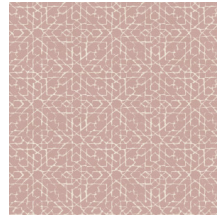

## Technische specificaties

Referentie	<u>24560</u>
Productcategorie	Refined
Samenstelling	Vinylbehang op papier
Beschrijving	Behang met een natuurlijke linnen look
Afmetingen	XL-ROLL: Rollen van 10,05 m x 1,00 m = 10 m <sup>2</sup>
Aanzet	Rechte aanzet 30 cm
Lijm	Arte Clearpro of een dispersielijm van goede kwaliteit
Hoe verlijmen	Methode 1: muur inlijmen en banen bevochtigen. Methode 2: banen inlijmen.
Lichtbestendigheid	Goed lichtbestendig
Hoe verwijderen	Afstripbaar
Brandnorm EU	B-s2, d0
Brandnorm VS	Class A
Onderhoud	Afwasbaar

## Kleuren (12)

24560

24561

24562

24563

24564

24565

24566