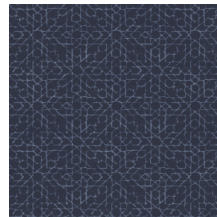

## Technische specificaties

Referentie	<u>24560</u>
Productcategorie	Refined
Samenstelling	Vinylbehang op papier
Beschrijving	Behang met een natuurlijke linnen look
Afmetingen	XL-ROLL: Rollen van 10,05 m x 1,00 m = 10 m <sup>2</sup>
Aanzet	Rechte aanzet 30 cm
Lijm	Arte Clearpro of een dispersielijm van goede kwaliteit
Hoe verlijmen	Methode 1: muur inlijmen en banen bevochtigen. Methode 2: banen inlijmen.
Lichtbestendigheid	Goed lichtbestendig
Hoe verwijderen	Afstripbaar
Brandnorm EU	B-s2, d0
Brandnorm VS	Class A
Onderhoud	Afwasbaar

## Kleuren (12)

24560

24561

24562

24563

24564

24565

24566

24567

24568

24569

24570

24571