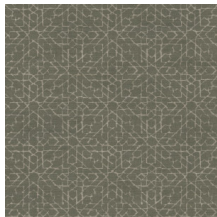

## Technische specificaties

Referentie	<u>24560</u>
Productcategorie	Refined
Samenstelling	Vinylbehang op papier
Beschrijving	Behang met een natuurlijke linnen look
Afmetingen	XL-ROLL: Rollen van 10,05 m x 1,00 m = 10 m <sup>2</sup>
Aanzet	Rechte aanzet 30 cm
Lijm	Arte Clearpro of een dispersielijm van goede kwaliteit
Hoe verlijmen	Methode 1: muur inlijmen en banen bevochtigen. Methode 2: banen inlijmen.
Lichtbestendigheid	Goed lichtbestendig
Hoe verwijderen	Afstripbaar
Brandnorm EU	B-s2, d0
Brandnorm VS	Class A
Onderhoud	Afwasbaar

## Kleuren (12)

24560

24561

24562

24563

24564

24565

24566

24567

24568

24569

24570

24571