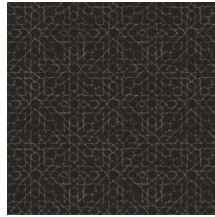

## Technische specificaties

Referentie	<u>24560</u>
Productcategorie	Refined
Samenstelling	Vinylbehang op papier
Beschrijving	Behang met een natuurlijke linnen look
Afmetingen	XL-ROLL: Rollen van 10,05 m x 1,00 m = 10 m <sup>2</sup>
Aanzet	Rechte aanzet 30 cm
Lijm	Arte Clearpro of een dispersielijm van goede kwaliteit
Hoe verlijmen	Methode 1: muur inlijmen en banen bevochtigen. Methode 2: banen inlijmen.
Lichtbestendigheid	Goed lichtbestendig
Hoe verwijderen	Afstripbaar
Brandnorm EU	B-s2, d0
Brandnorm VS	Class A
Onderhoud	Afwasbaar

## Kleuren (12)

24560

24561

24562

24563

24564

24565

24566

24567

24568

24569

24570

24571