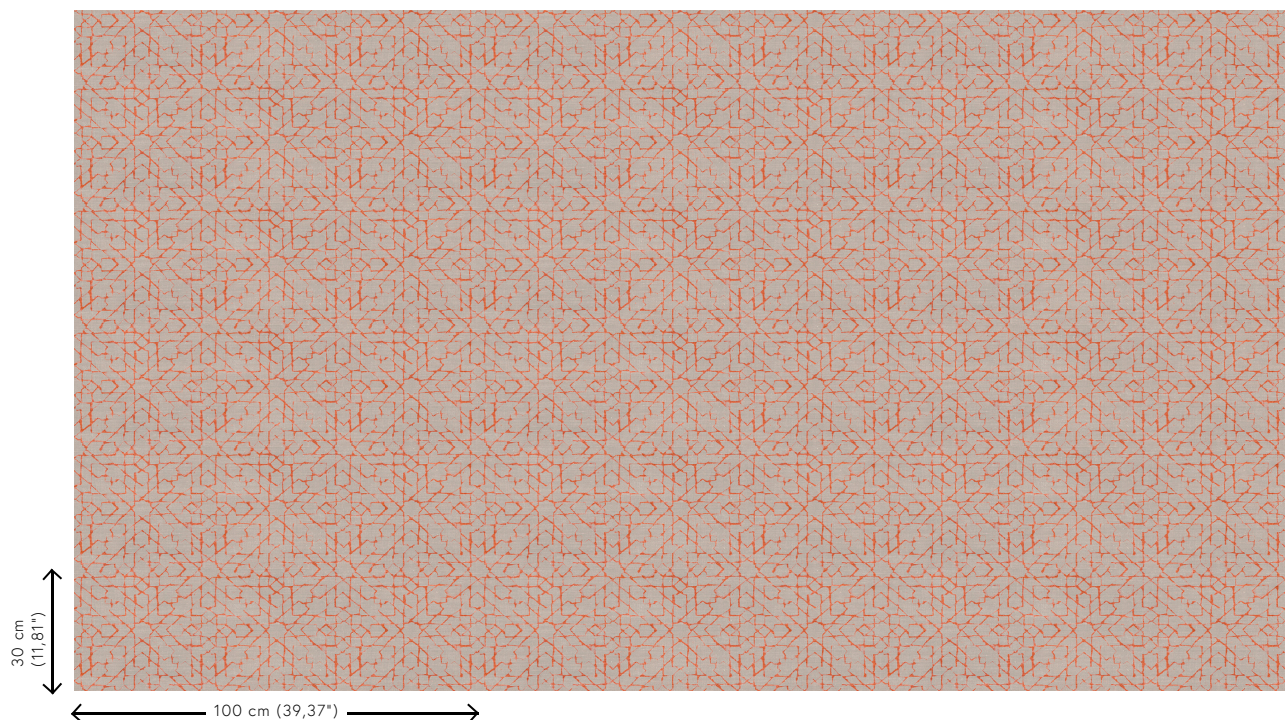

Kleuren (12)

24560

24561

24562

24563

24564

24565

24566

24567

24568

24569

24570

24571

View

Meer informatie? [Klik hier](#)

Bestel stalen, bereken hoeveelheden, bekijk instructievideo's, download technische informatie en meer:
www.arte-international.com

ARTE®

wallcoverings for the ultimate in refinement