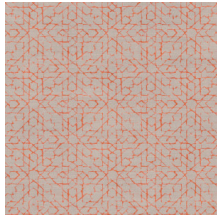

## Technische specificaties

Referentie	<u>24560</u>
Productcategorie	Refined
Samenstelling	Vinylbehang op papier
Beschrijving	Behang met een natuurlijke linnen look
Afmetingen	XL-ROLL: Rollen van 10,05 m x 1,00 m = 10 m <sup>2</sup>
Aanzet	Rechte aanzet 30 cm
Lijm	Arte Clearpro of een dispersielijm van goede kwaliteit
Hoe verlijmen	Methode 1: muur inlijmen en banen bevochtigen. Methode 2: banen inlijmen.
Lichtbestendigheid	Goed lichtbestendig
Hoe verwijderen	Afstripbaar
Brandnorm EU	B-s2, d0
Brandnorm VS	Class A
Onderhoud	Afwasbaar

## Kleuren (12)

24560

24561

24562

24563

24564

24565

24566