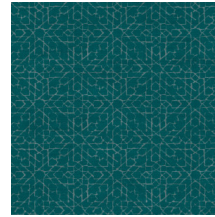

## Technische specificaties

Referentie	<u>24560</u>
Productcategorie	Refined
Samenstelling	Vinylbehang op papier
Beschrijving	Behang met een natuurlijke linnen look
Afmetingen	XL-ROLL: Rollen van 10,05 m x 1,00 m = 10 m <sup>2</sup>
Aanzet	Rechte aanzet 30 cm
Lijm	Arte Clearpro of een dispersielijm van goede kwaliteit
Hoe verlijmen	Methode 1: muur inlijmen en banen bevochtigen. Methode 2: banen inlijmen.
Lichtbestendigheid	Goed lichtbestendig
Hoe verwijderen	Afstripbaar
Brandnorm EU	B-s2, d0
Brandnorm VS	Class A
Onderhoud	Afwasbaar

## Kleuren (12)

24560

24561

24562

24563

24564

24565

24566

24567

24568

24569

24570

24571