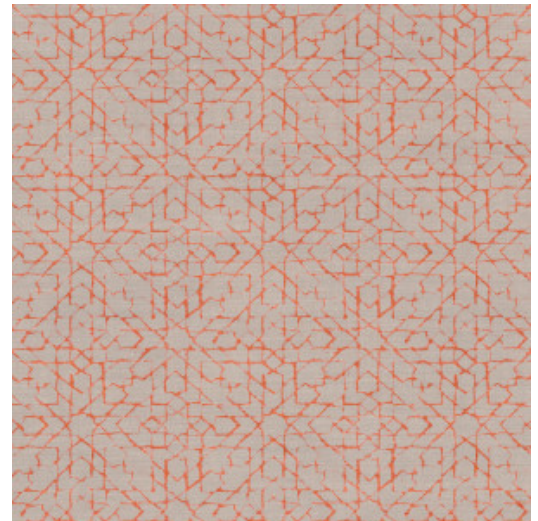

## Technische specificaties

Referentie	<u>24560</u>
Productcategorie	Refined
Samenstelling	Vinylbehang op papier
Beschrijving	Behang met een natuurlijke linnen look
Afmetingen	XL-ROLL: Rollen van 10,05 m x 1,00 m = 10 m <sup>2</sup>
Aanzet	Rechte aanzet 30 cm
Lijm	Arte Clearpro of een dispersielijm van goede kwaliteit
Hoe verlijmen	Methode 1: muur inlijmen en banen bevochtigen. Methode 2: banen inlijmen.
Lichtbestendigheid	Goed lichtbestendig
Hoe verwijderen	Afstripbaar
Brandnorm EU	B-s2, d0
Brandnorm VS	Class A
Onderhoud	Afwasbaar

## Kleuren (12)

24560

24561

24562

24563

24564

24565

24566