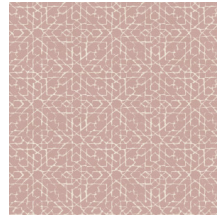

Technische specificaties

Referentie	<u>24564</u>
Productcategorie	Refined
Samenstelling	Vinylbehang op papier
Beschrijving	Behang met een natuurlijke linnen look
Afmetingen	XL-ROLL: Rollen van 10,05 m x 1,00 m = 10 m ²
Aanzet	Rechte aanzet 30 cm
Lijm	Arte Clearpro of een dispersielijm van goede kwaliteit
Hoe verlijmen	Methode 1: muur inlijmen en banen bevochtigen. Methode 2: banen inlijmen.
Lichtbestendigheid	Goed lichtbestendig
Hoe verwijderen	Afstripbaar
Brandnorm EU	B-s2, d0
Brandnorm VS	Class A
Onderhoud	Afwasbaar

Kleuren (12)

24560

24561

24562

24563

24564

24565

24566