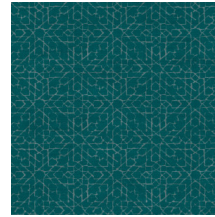

Technische specificaties

Referentie	<u>24564</u>
Productcategorie	Refined
Samenstelling	Vinylbehang op papier
Beschrijving	Behang met een natuurlijke linnen look
Afmetingen	XL-ROLL: Rollen van 10,05 m x 1,00 m = 10 m ²
Aanzet	Rechte aanzet 30 cm
Lijm	Arte Clearpro of een dispersielijm van goede kwaliteit
Hoe verlijmen	Methode 1: muur inlijmen en banen bevochtigen. Methode 2: banen inlijmen.
Lichtbestendigheid	Goed lichtbestendig
Hoe verwijderen	Afstripbaar
Brandnorm EU	B-s2, d0
Brandnorm VS	Class A
Onderhoud	Afwasbaar

Kleuren (12)

24560

24561

24562

24563

24564

24565

24566