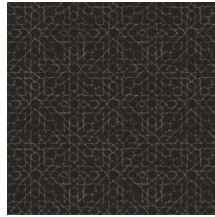

Technische specificaties

Referentie	<u>24564</u>
Productcategorie	Refined
Samenstelling	Vinylbehang op papier
Beschrijving	Behang met een natuurlijke linnen look
Afmetingen	XL-ROLL: Rollen van 10,05 m x 1,00 m = 10 m ²
Aanzet	Rechte aanzet 30 cm
Lijm	Arte Clearpro of een dispersielijm van goede kwaliteit
Hoe verlijmen	Methode 1: muur inlijmen en banen bevochtigen. Methode 2: banen inlijmen.
Lichtbestendigheid	Goed lichtbestendig
Hoe verwijderen	Afstripbaar
Brandnorm EU	B-s2, d0
Brandnorm VS	Class A
Onderhoud	Afwasbaar

Kleuren (12)

24560

24561

24562

24563

24564

24565

24566