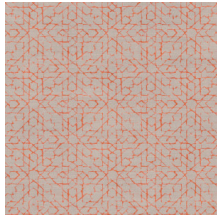

SPARK

Collectie Signature

Verhaal achter de collectie

Als er één textiel is dat zowel luchtig als luxueus oogt, dan moet het linnen zijn. We linken het elegante materiaal spontaan aan warme zomertaferelen en ontspannende vakanties. Arte verwerkte het gevoel en de structuur van linnen in een luxueuze behangcollectie: Signature bundelt het zomers gevoel dat je associeert met linnen in een reeks tijdloze dessins.

Technische specificaties

Referentie	<u>24564</u>
Productcategorie	Refined
Samenstelling	Vinylbehang op papier
Beschrijving	Behang met een natuurlijke linnen look
Afmetingen	XL-ROLL: Rollen van 10,05 m x 1,00 m = 10 m ²
Aanzet	Rechte aanzet 30 cm
Lijm	Arte Clearpro of een dispersielijm van goede kwaliteit
Hoe verlijmen	Methode 1: muur inlijmen en banen bevochtigen. Methode 2: banen inlijmen.
Lichtbestendigheid	Goed lichtbestendig
Hoe verwijderen	Afstripbaar
Brandnorm EU	B-s2, d0
Brandnorm VS	Class A
Onderhoud	Afwasbaar

Kleuren (12)

24560

24561

24562

24563

24564

24565

24566