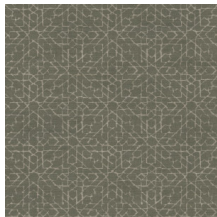

Kleuren (12)

24560

24561

24562

24563

24564

24565

24566

24567

24568

24569

24570

24571

View

Meer informatie? [Klik hier](#)

Bestel stalen, bereken hoeveelheden, bekijk instructievideo's, download technische informatie en meer:
www.arte-international.com

ARTE®

wallcoverings for the ultimate in refinement