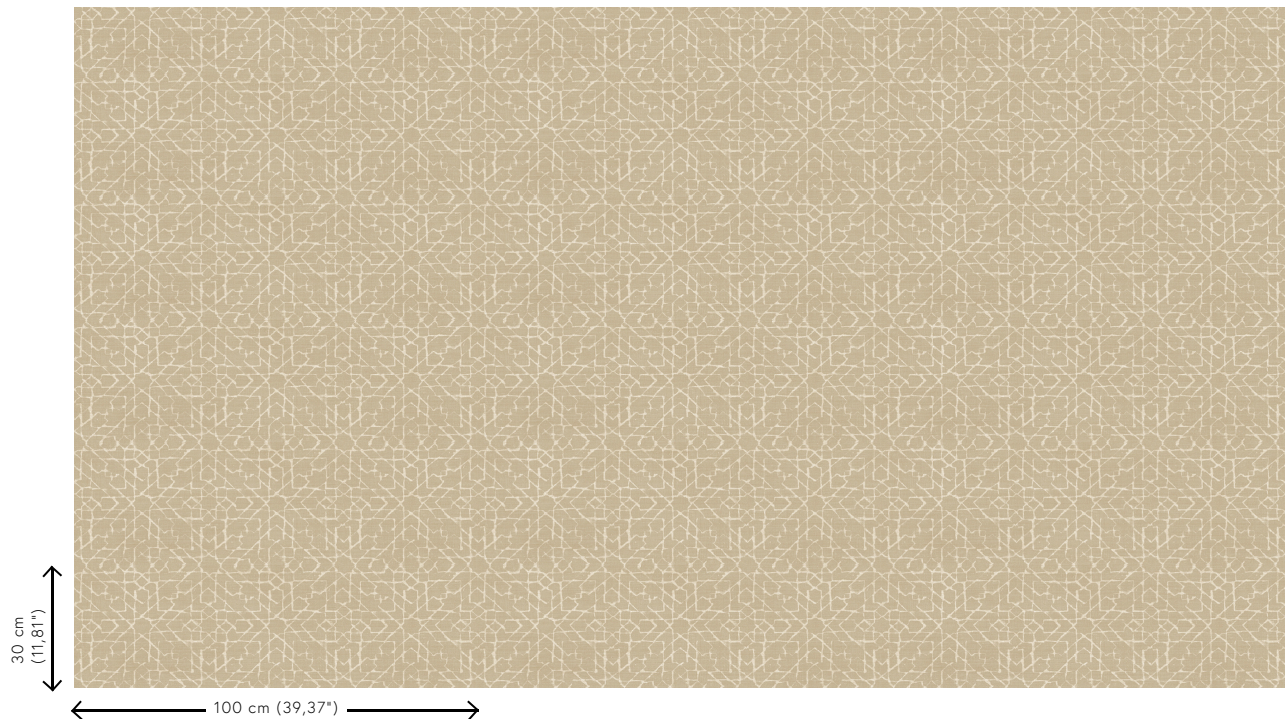

Kleuren (12)

24560

24561

24562

24563

24564

24565

24566

24567

24568

24569

24570

24571

View

Meer informatie? [Klik hier](#)

Bestel stalen, bereken hoeveelheden, bekijk instructievideo's, download technische informatie en meer:
www.arte-international.com

ARTE®

wallcoverings for the ultimate in refinement