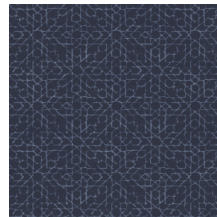

Kleuren (12)

24560

24561

24562

24563

24564

24565

24566

24567

24568

24569

24570

24571

View

Meer informatie? [Klik hier](#)

Bestel stalen, bereken hoeveelheden, bekijk instructievideo's, download technische informatie en meer:
www.arte-international.com

ARTE®

wallcoverings for the ultimate in refinement