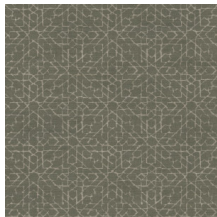

## Technische specificaties

Referentie	<u>24565</u>
Productcategorie	Refined
Samenstelling	Vinylbehang op papier
Beschrijving	Behang met een natuurlijke linnen look
Afmetingen	XL-ROLL: Rollen van 10,05 m x 1,00 m = 10 m <sup>2</sup>
Aanzet	Rechte aanzet 30 cm
Lijm	Arte Clearpro of een dispersielijm van goede kwaliteit
Hoe verlijmen	Methode 1: muur inlijmen en banen bevochtigen. Methode 2: banen inlijmen.
Lichtbestendigheid	Goed lichtbestendig
Hoe verwijderen	Afstripbaar
Brandnorm EU	B-s2, d0
Brandnorm VS	Class A
Onderhoud	Afwasbaar

## Kleuren (12)

24560

24561

24562

24563

24564

24565

24566

24567

24568

24569

24570

24571