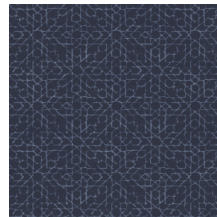

## Technische specificaties

Referentie	<u>24565</u>
Productcategorie	Refined
Samenstelling	Vinylbehang op papier
Beschrijving	Behang met een natuurlijke linnen look
Afmetingen	XL-ROLL: Rollen van 10,05 m x 1,00 m = 10 m <sup>2</sup>
Aanzet	Rechte aanzet 30 cm
Lijm	Arte Clearpro of een dispersielijm van goede kwaliteit
Hoe verlijmen	Methode 1: muur inlijmen en banen bevochtigen. Methode 2: banen inlijmen.
Lichtbestendigheid	Goed lichtbestendig
Hoe verwijderen	Afstripbaar
Brandnorm EU	B-s2, d0
Brandnorm VS	Class A
Onderhoud	Afwasbaar

## Kleuren (12)

24560

24561

24562

24563

24564

24565

24566

24567

24568

24569

24570

24571