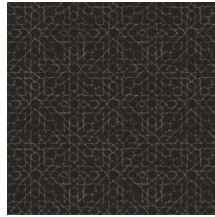

## Technische specificaties

Referentie	<u>24565</u>
Productcategorie	Refined
Samenstelling	Vinylbehang op papier
Beschrijving	Behang met een natuurlijke linnen look
Afmetingen	XL-ROLL: Rollen van 10,05 m x 1,00 m = 10 m <sup>2</sup>
Aanzet	Rechte aanzet 30 cm
Lijm	Arte Clearpro of een dispersielijm van goede kwaliteit
Hoe verlijmen	Methode 1: muur inlijmen en banen bevochtigen. Methode 2: banen inlijmen.
Lichtbestendigheid	Goed lichtbestendig
Hoe verwijderen	Afstripbaar
Brandnorm EU	B-s2, d0
Brandnorm VS	Class A
Onderhoud	Afwasbaar

## Kleuren (12)

24560

24561

24562

24563

24564

24565

24566

24567

24568

24569

24570

24571