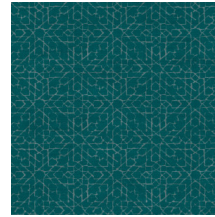

## Technische specificaties

Referentie	<u>24565</u>
Productcategorie	Refined
Samenstelling	Vinylbehang op papier
Beschrijving	Behang met een natuurlijke linnen look
Afmetingen	XL-ROLL: Rollen van 10,05 m x 1,00 m = 10 m <sup>2</sup>
Aanzet	Rechte aanzet 30 cm
Lijm	Arte Clearpro of een dispersielijm van goede kwaliteit
Hoe verlijmen	Methode 1: muur inlijmen en banen bevochtigen. Methode 2: banen inlijmen.
Lichtbestendigheid	Goed lichtbestendig
Hoe verwijderen	Afstripbaar
Brandnorm EU	B-s2, d0
Brandnorm VS	Class A
Onderhoud	Afwasbaar

## Kleuren (12)

24560

24561

24562

24563

24564

24565

24566

24567

24568

24569

24570

24571