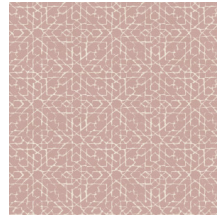

## Technische specificaties

Referentie	<u>24565</u>
Productcategorie	Refined
Samenstelling	Vinylbehang op papier
Beschrijving	Behang met een natuurlijke linnen look
Afmetingen	XL-ROLL: Rollen van 10,05 m x 1,00 m = 10 m <sup>2</sup>
Aanzet	Rechte aanzet 30 cm
Lijm	Arte Clearpro of een dispersielijm van goede kwaliteit
Hoe verlijmen	Methode 1: muur inlijmen en banen bevochtigen. Methode 2: banen inlijmen.
Lichtbestendigheid	Goed lichtbestendig
Hoe verwijderen	Afstripbaar
Brandnorm EU	B-s2, d0
Brandnorm VS	Class A
Onderhoud	Afwasbaar

## Kleuren (12)

24560

24561

24562

24563

24564

24565

24566