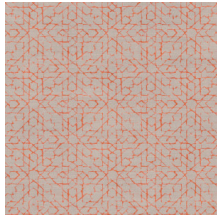

## Technische specificaties

Referentie	<u>24565</u>
Productcategorie	Refined
Samenstelling	Vinylbehang op papier
Beschrijving	Behang met een natuurlijke linnen look
Afmetingen	XL-ROLL: Rollen van 10,05 m x 1,00 m = 10 m <sup>2</sup>
Aanzet	Rechte aanzet 30 cm
Lijm	Arte Clearpro of een dispersielijm van goede kwaliteit
Hoe verlijmen	Methode 1: muur inlijmen en banen bevochtigen. Methode 2: banen inlijmen.
Lichtbestendigheid	Goed lichtbestendig
Hoe verwijderen	Afstripbaar
Brandnorm EU	B-s2, d0
Brandnorm VS	Class A
Onderhoud	Afwasbaar

## Kleuren (12)

24560

24561

24562

24563

24564

24565

24566