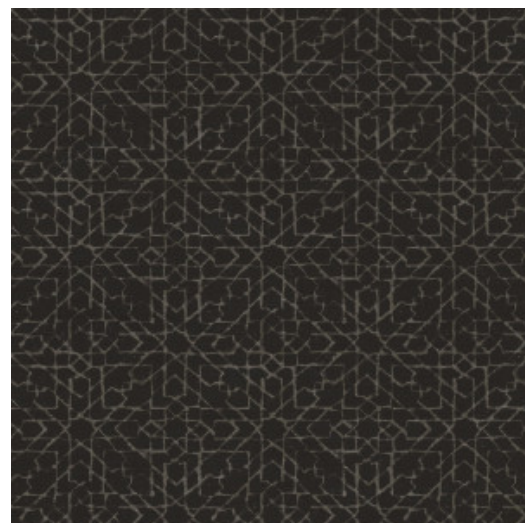

## Technische specificaties

Referentie	<u>24565</u>
Productcategorie	Refined
Samenstelling	Vinylbehang op papier
Beschrijving	Behang met een natuurlijke linnen look
Afmetingen	XL-ROLL: Rollen van 10,05 m x 1,00 m = 10 m <sup>2</sup>
Aanzet	Rechte aanzet 30 cm
Lijm	Arte Clearpro of een dispersielijm van goede kwaliteit
Hoe verlijmen	Methode 1: muur inlijmen en banen bevochtigen. Methode 2: banen inlijmen.
Lichtbestendigheid	Goed lichtbestendig
Hoe verwijderen	Afstripbaar
Brandnorm EU	B-s2, d0
Brandnorm VS	Class A
Onderhoud	Afwasbaar