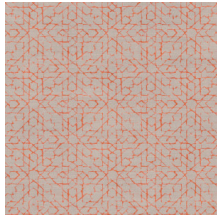

SPARK

Collectie Signature

Verhaal achter de collectie

Als er één textiel is dat zowel luchtig als luxueus oogt, dan moet het linnen zijn. We linken het elegante materiaal spontaan aan warme zomertaferelen en ontspannende vakanties. Arte verwerkte het gevoel en de structuur van linnen in een luxueuze behangcollectie: Signature bundelt het zomers gevoel dat je associeert met linnen in een reeks tijdloze dessins.

Technische specificaties

Referentie	<u>24570</u>
Productcategorie	Refined
Samenstelling	Vinylbehang op papier
Beschrijving	Behang met een natuurlijke linnen look
Afmetingen	XL-ROLL: Rollen van 10,05 m x 1,00 m = 10 m ²
Aanzet	Rechte aanzet 30 cm
Lijm	Arte Clearpro of een dispersielijm van goede kwaliteit
Hoe verlijmen	Methode 1: muur inlijmen en banen bevochtigen. Methode 2: banen inlijmen.
Lichtbestendigheid	Goed lichtbestendig
Hoe verwijderen	Afstripbaar
Brandnorm EU	B-s2, d0
Brandnorm VS	Class A
Onderhoud	Afwasbaar

Kleuren (12)

24560

24561

24562

24563

24564

24565

24566