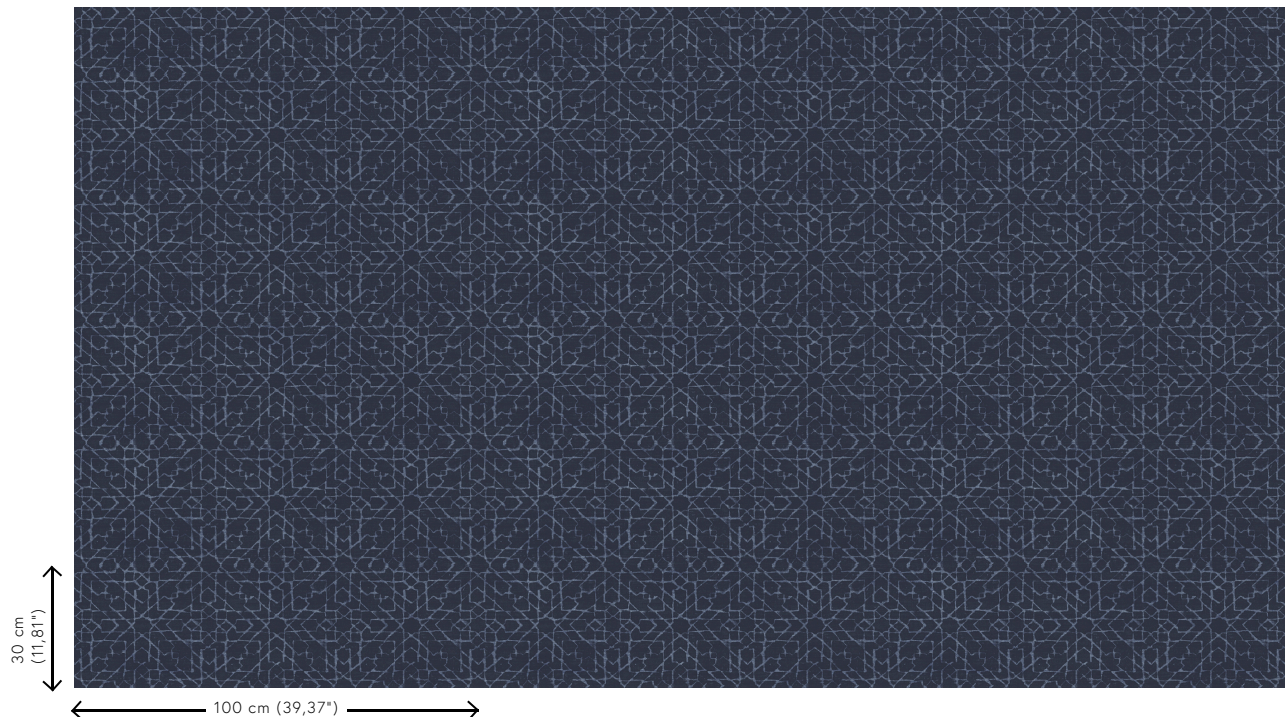

Kleuren (12)

24560

24561

24562

24563

24564

24565

24566

24567

24568

24569

24570

24571

View

Meer informatie? [Klik hier](#)

Bestel stalen, bereken hoeveelheden, bekijk instructievideo's, download technische informatie en meer:
www.arte-international.com

ARTE®

wallcoverings for the ultimate in refinement