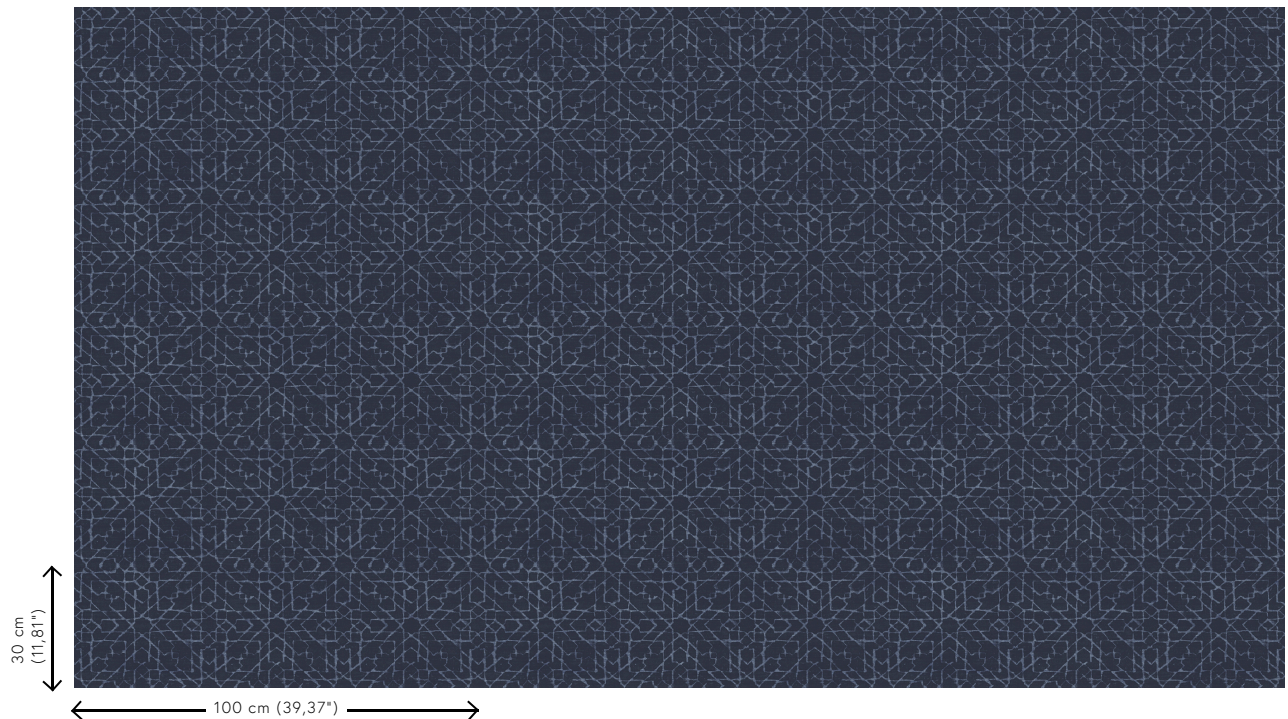

Kleuren (12)

24560

24561

24562

24563

24564

24565

24566

24567

24568

24569

24570

24571

View

Meer informatie? [Klik hier](#)

Bestel stalen, bereken hoeveelheden, bekijk instructievideo's, download technische informatie en meer:
www.arte-international.com

ARTE®

wallcoverings for the ultimate in refinement