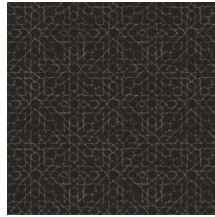

Technische specificaties

Referentie	<u>24570</u>
Productcategorie	Refined
Samenstelling	Vinylbehang op papier
Beschrijving	Behang met een natuurlijke linnen look
Afmetingen	XL-ROLL: Rollen van 10,05 m x 1,00 m = 10 m ²
Aanzet	Rechte aanzet 30 cm
Lijm	Arte Clearpro of een dispersielijm van goede kwaliteit
Hoe verlijmen	Methode 1: muur inlijmen en banen bevochtigen. Methode 2: banen inlijmen.
Lichtbestendigheid	Goed lichtbestendig
Hoe verwijderen	Afstripbaar
Brandnorm EU	B-s2, d0
Brandnorm VS	Class A
Onderhoud	Afwasbaar

Kleuren (12)

24560

24561

24562

24563

24564

24565

24566