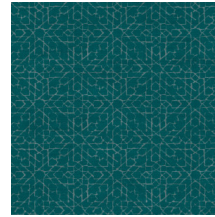

Technische specificaties

Referentie	<u>24570</u>
Productcategorie	Refined
Samenstelling	Vinylbehang op papier
Beschrijving	Behang met een natuurlijke linnen look
Afmetingen	XL-ROLL: Rollen van 10,05 m x 1,00 m = 10 m ²
Aanzet	Rechte aanzet 30 cm
Lijm	Arte Clearpro of een dispersielijm van goede kwaliteit
Hoe verlijmen	Methode 1: muur inlijmen en banen bevochtigen. Methode 2: banen inlijmen.
Lichtbestendigheid	Goed lichtbestendig
Hoe verwijderen	Afstripbaar
Brandnorm EU	B-s2, d0
Brandnorm VS	Class A
Onderhoud	Afwasbaar

Kleuren (12)

24560

24561

24562

24563

24564

24565

24566