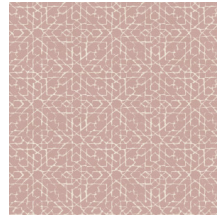

Technische specificaties

Referentie	<u>24570</u>
Productcategorie	Refined
Samenstelling	Vinylbehang op papier
Beschrijving	Behang met een natuurlijke linnen look
Afmetingen	XL-ROLL: Rollen van 10,05 m x 1,00 m = 10 m ²
Aanzet	Rechte aanzet 30 cm
Lijm	Arte Clearpro of een dispersielijm van goede kwaliteit
Hoe verlijmen	Methode 1: muur inlijmen en banen bevochtigen. Methode 2: banen inlijmen.
Lichtbestendigheid	Goed lichtbestendig
Hoe verwijderen	Afstripbaar
Brandnorm EU	B-s2, d0
Brandnorm VS	Class A
Onderhoud	Afwasbaar

Kleuren (12)

24560

24561

24562

24563

24564

24565

24566