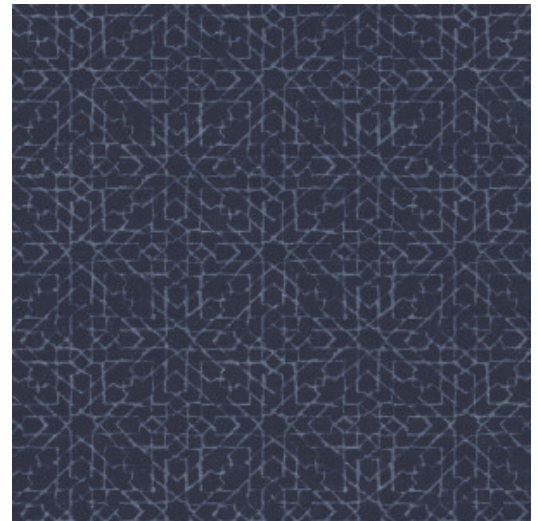

SPARK

Collectie Signature

Verhaal achter de collectie

Als er één textiel is dat zowel luchtig als luxueus oogt, dan moet het linnen zijn. We linken het elegante materiaal spontaan aan warme zomertaferelen en ontspannende vakanties. Arte verwerkte het gevoel en de structuur van linnen in een luxueuze behangcollectie: Signature bundelt het zomers gevoel dat je associeert met linnen in een reeks tijdloze dessins.

Technische specificaties

Referentie	<u>24570</u>
Productcategorie	Refined
Samenstelling	Vinylbehang op papier
Beschrijving	Behang met een natuurlijke linnen look
Afmetingen	XL-ROLL: Rollen van 10,05 m x 1,00 m = 10 m ²
Aanzet	Rechte aanzet 30 cm
Lijm	Arte Clearpro of een dispersielijm van goede kwaliteit
Hoe verlijmen	Methode 1: muur inlijmen en banen bevochtigen. Methode 2: banen inlijmen.
Lichtbestendigheid	Goed lichtbestendig
Hoe verwijderen	Afstripbaar
Brandnorm EU	B-s2, d0
Brandnorm VS	Class A
Onderhoud	Afwasbaar

Kleuren (12)

24560

24561

24562

24563

24564

24565

24566