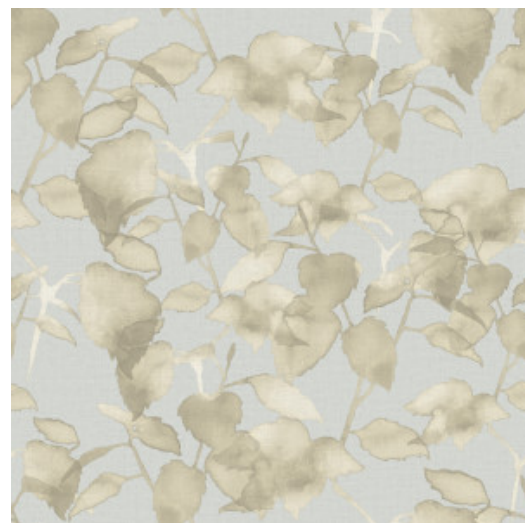

Foliage Simposium

Collectie New Wave

Verhaal achter de collectie

Net zoals in de new wave muziek omarmt deze collectie uiteenlopende stijlen. De rode draad zijn echter de vele zachte, warme en neutrale tinten, die terugkomen in gevarieerde dessins.

Technische specificaties

Referentie	<u>24808</u>
Samenstelling	Vinylbehang op vlies
Afmetingen	Rollen van 10,05 m x 0,53 m
Aanzet	Rechte aanzet 53 cm
Lijm	Arte Clearpro of een dispersielijm van goede kwaliteit
Hoe verlijmen	Muur inlijmen
Lichtbestendigheid	Goed lichtbestendig
Hoe verwijderen	Volledig droog verwijderbaar
Onderhoud	Licht afwasbaar