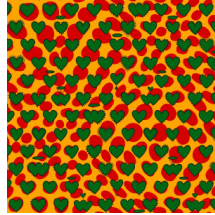

Technische specificaties

Referentie	<u>25500</u>
Samenstelling	Vinylbehang op vlies
Afmetingen	Rollen van 10,05 m x 0,68 m
Opmerking	25500: Rechte aanzet 90 cm / 25501: Rechte aanzet 64 cm / 25502: Rechte aanzet: 32 cm
Lijm	Arte Clearpro of een dispersielijm van goede kwaliteit
Hoe verlijmen	Muur inlijmen
Lichtbestendigheid	Goed lichtbestendig
Hoe verwijderen	Volledig droog verwijderbaar
Onderhoud	Afwasbaar

Kleuren (3)

25500

25501

25502

View

Meer informatie? [Klik hier](#)

Bestel stalen, bereken hoeveelheden, bekijk instructievideo's, download technische informatie en meer:
www.arte-international.com