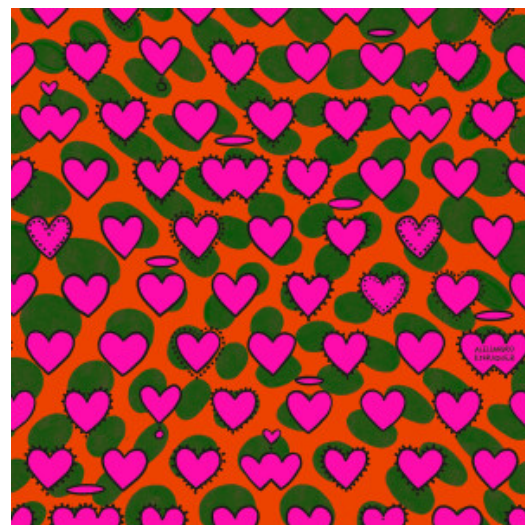

Psyco Cuori

Collectie Enriquezland

Verhaal achter de collectie

Een collectie ontworpen door Alessandro Enriquez. Die brengt daarmee een ode aan zijn geliefde Italië, aan ongebreidelde levenslust en vooral aan de liefde. Het behang staat bol van de levendige kleuren, Italiaanse symbolen en verwijzingen naar de 'il grande amore'. En het allermooiste: als je de designs met veel aandacht bekijkt, ontdek je nog veel meer details die je initieel waarschijnlijk zijn ontgaan. Viva l'amore, viva l'Italia!

Technische specificaties

Referentie	<u>25500</u>
Samenstelling	Vinylbehang op vlies
Afmetingen	Rollen van 10,05 m x 0,68 m
Opmerking	25500: Rechte aanzet 90 cm / 25501: Rechte aanzet 64 cm / 25502: Rechte aanzet: 32 cm
Lijm	Arte Clearpro of een dispersielijm van goede kwaliteit
Hoe verlijmen	Muur inlijmen
Lichtbestendigheid	Goed lichtbestendig
Hoe verwijderen	Volledig droog verwijderbaar
Onderhoud	Afwasbaar