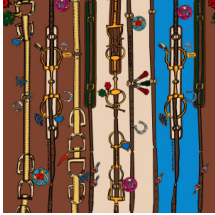

## Technische specificaties

Referentie	<u>25528</u>
Samenstelling	Vinylbehang op vlies
Afmetingen	Rollen van 10,05 m x 0,68 m
Aanzet	Rechte aanzet 80 cm
Lijm	Arte Clearpro of een dispersielijm van goede kwaliteit
Hoe verlijmen	Muur inlijmen
Lichtbestendigheid	Goed lichtbestendig
Hoe verwijderen	Volledig droog verwijderbaar
Onderhoud	Afwasbaar

## Kleuren (2)

25528

25529