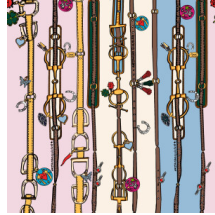

## Technische specificaties

Referentie	<u>25528</u>
Samenstelling	Vinylbehang op vlies
Afmetingen	Rollen van 10,05 m x 0,68 m
Aanzet	Rechte aanzet 80 cm
Lijm	Arte Clearpro of een dispersielijm van goede kwaliteit
Hoe verlijmen	Muur inlijmen
Lichtbestendigheid	Goed lichtbestendig
Hoe verwijderen	Volledig droog verwijderbaar
Onderhoud	Afwasbaar

## Kleuren (2)

25528

25529