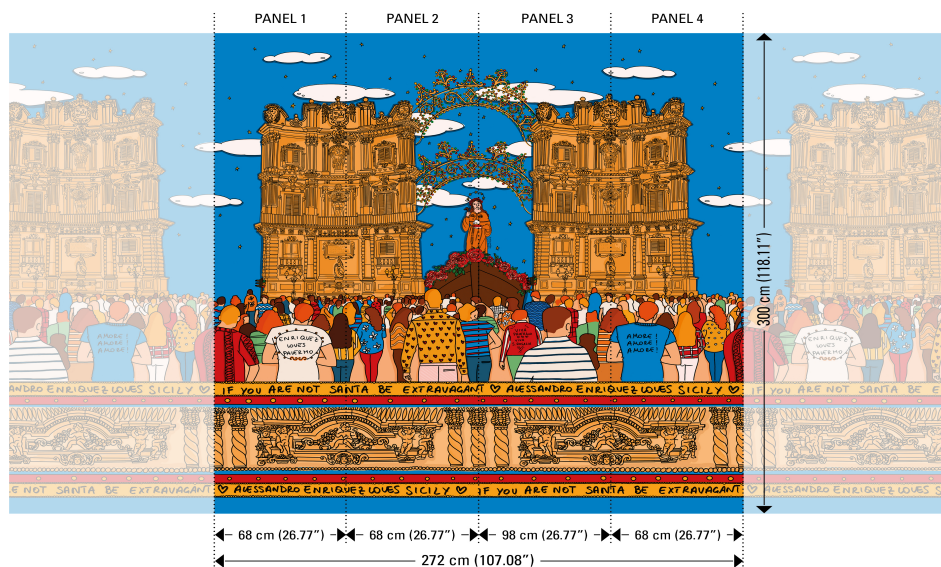

## Technische specificaties

Referentie	<u>25544</u>
Samenstelling	Vinylbehang op vlies
Afmetingen	Panorama van 272 cm (4 x 68 cm) x 300 cm = 8,16 m <sup>2</sup>
Opmerking	De tekening van deze panorama sluit perfect aan, zodat je meerdere exemplaren naast elkaar kan plaatsen
Lijm	Arte Clearpro of een dispersielijm van goede kwaliteit
Hoe verlijmen	Muur inlijmen
Lichtbestendigheid	Goed lichtbestendig
Hoe verwijderen	Volledig droog verwijderbaar
Onderhoud	Afwasbaar

## Kleuren (1)

25544