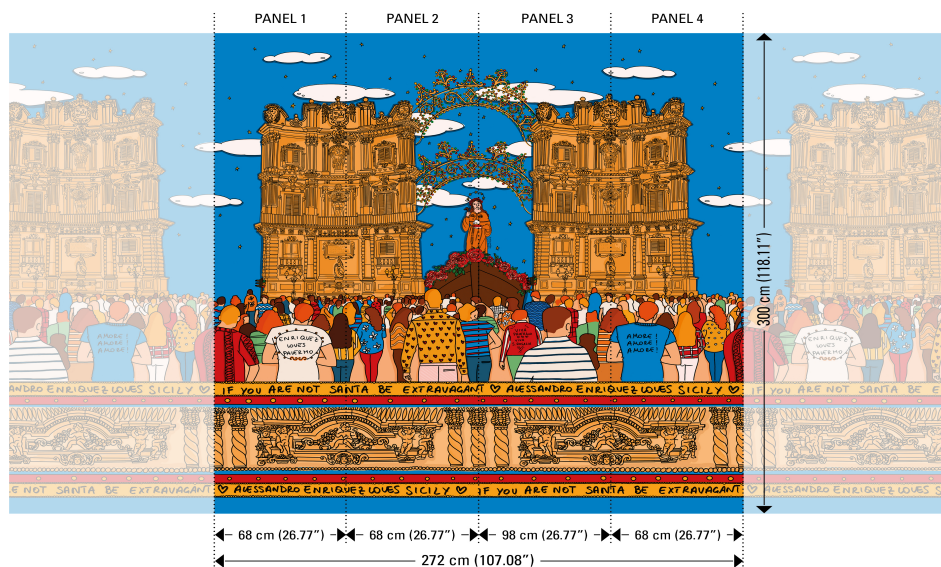

Kleuren (1)

25544

View

Meer informatie? [Klik hier](#)

Bestel stalen, bereken hoeveelheden, bekijk instructievideo's, download technische informatie en meer:
www.arte-international.com