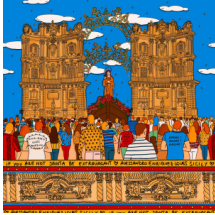

## Verhaal achter de collectie

Een collectie ontworpen door Alessandro Enriquez. Die brengt daarmee een ode aan zijn geliefde Italië, aan ongebreidelde levenslust en vooral aan de liefde. Het behang staat bol van de levendige kleuren, Italiaanse symbolen en verwijzingen naar de 'il grande amore'. En het allermooiste: als je de designs met veel aandacht bekijkt, ontdek je nog veel meer details die je initieel waarschijnlijk zijn ontgaan. Viva l'amore, viva l'Italia!

## Technische specificaties

Referentie	<u>25544</u>
Samenstelling	Vinylbehang op vlies
Afmetingen	Panorama van 272 cm (4 x 68 cm) x 300 cm = 8,16 m <sup>2</sup>
Opmerking	De tekening van deze panorama sluit perfect aan, zodat je meerdere exemplaren naast elkaar kan plaatsen
Lijm	Arte Clearpro of een dispersielijm van goede kwaliteit
Hoe verlijmen	Muur inlijmen
Lichtbestendigheid	Goed lichtbestendig
Hoe verwijderen	Volledig droog verwijderbaar
Onderhoud	Afwasbaar