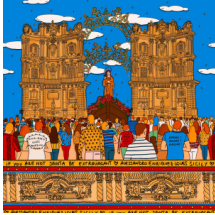

Kleuren (1)

25544