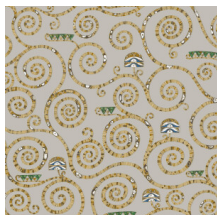

Kleuren (5)

25600